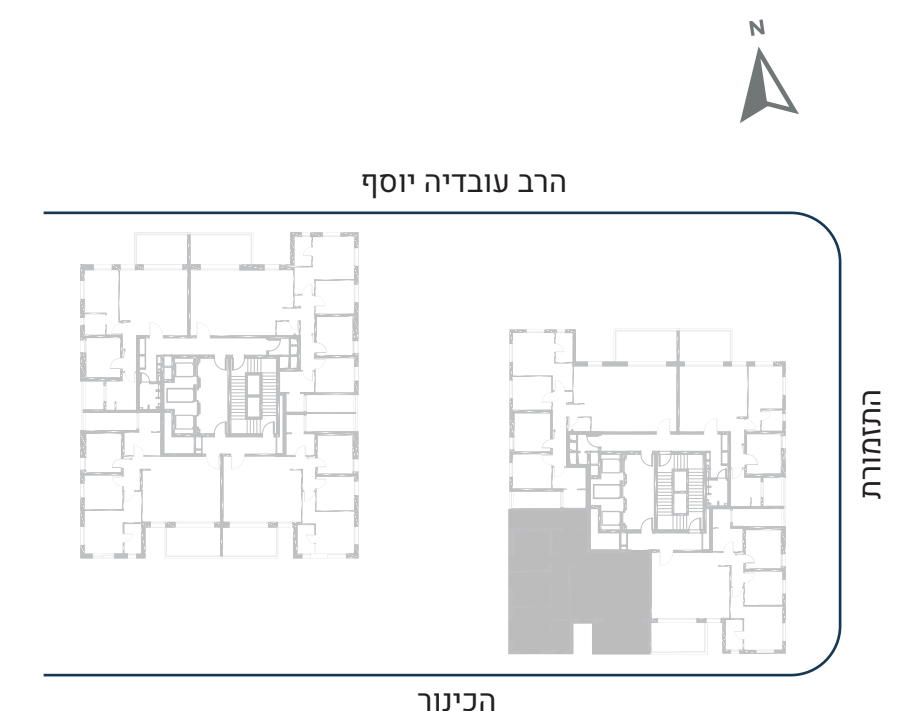

טיפוס C1
דירת 4 חדרים
קומות 2-10
 כיוונים: דרום+ מערב
 שטח הדירה: כ- 97 מ"ר
 שטח המרפסת: כ- 12 מ"ר

KATA
GROUP