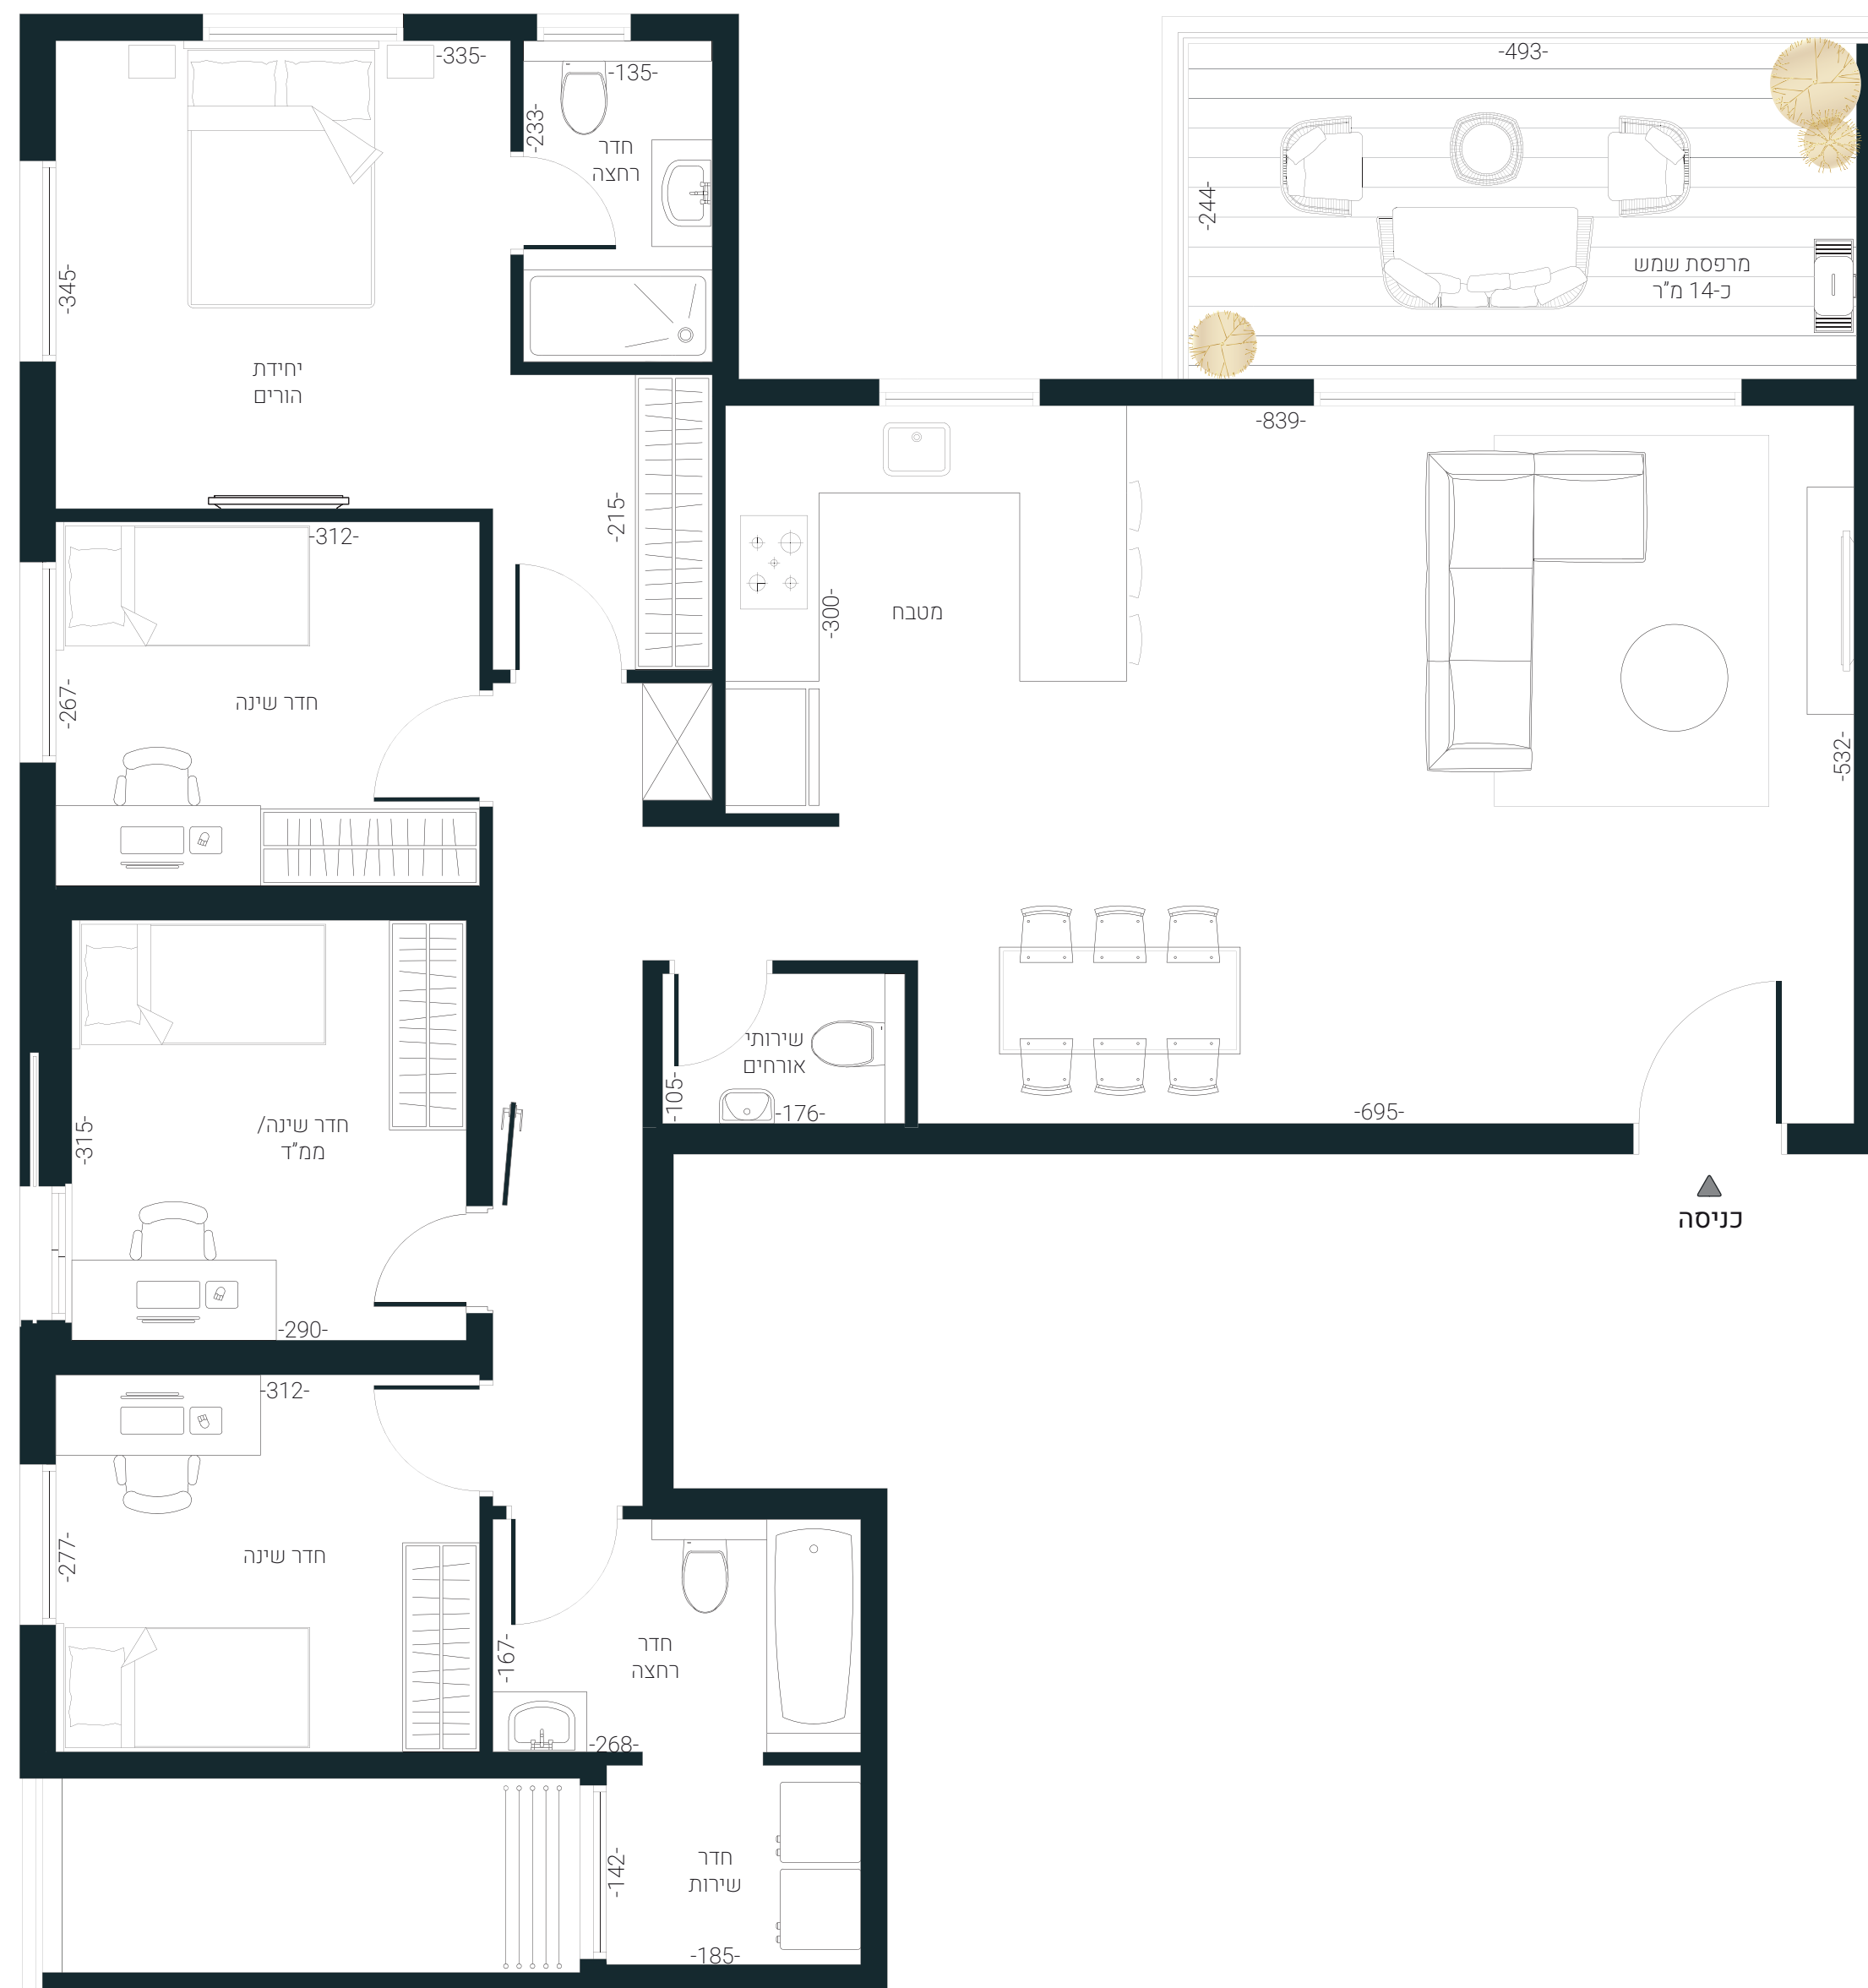

טיפוס D1
דירת 5 חדרים
קומה 2-10
כיוונים: מערב+ צפון
שטח הדירה: כ- 126 מ"ר
שטח המרפסת: כ- 14 מ"ר

KATA
GROUP