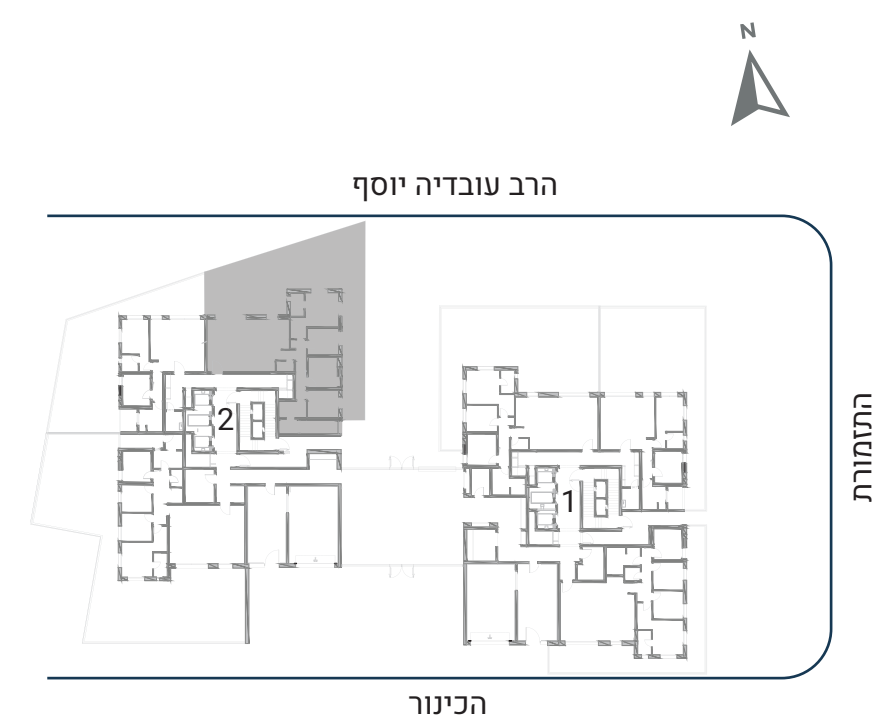

**טיפוס GC2**  
**דירת 5 חדרים**  
**קומת קרקע**  
 כיוונים: צפון+ מזרח  
 שטח הדירה: כ- 127 מ"ר  
 שטח החצר: כ- 120 מ"ר

**KATA**  
 GROUP