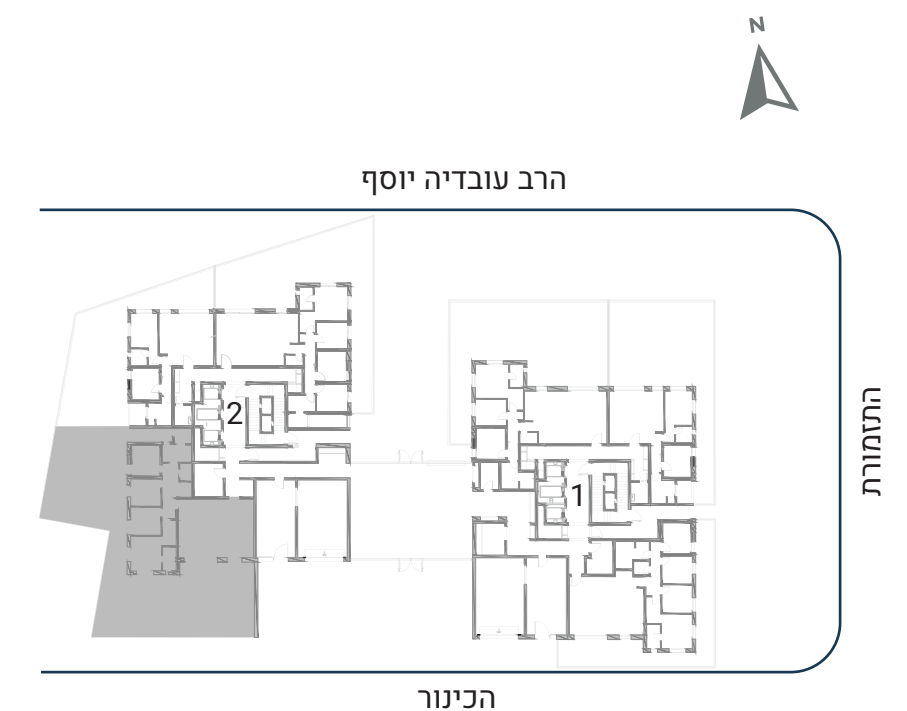

טיפוס GE2
דירת 5 חדרים
קומת קרקע
 כיוונים: דרום+ מערב
 שטח הדירה: כ- 133 מ"ר
 שטח הגינה: כ- 202 מ"ר

KATA
GROUP