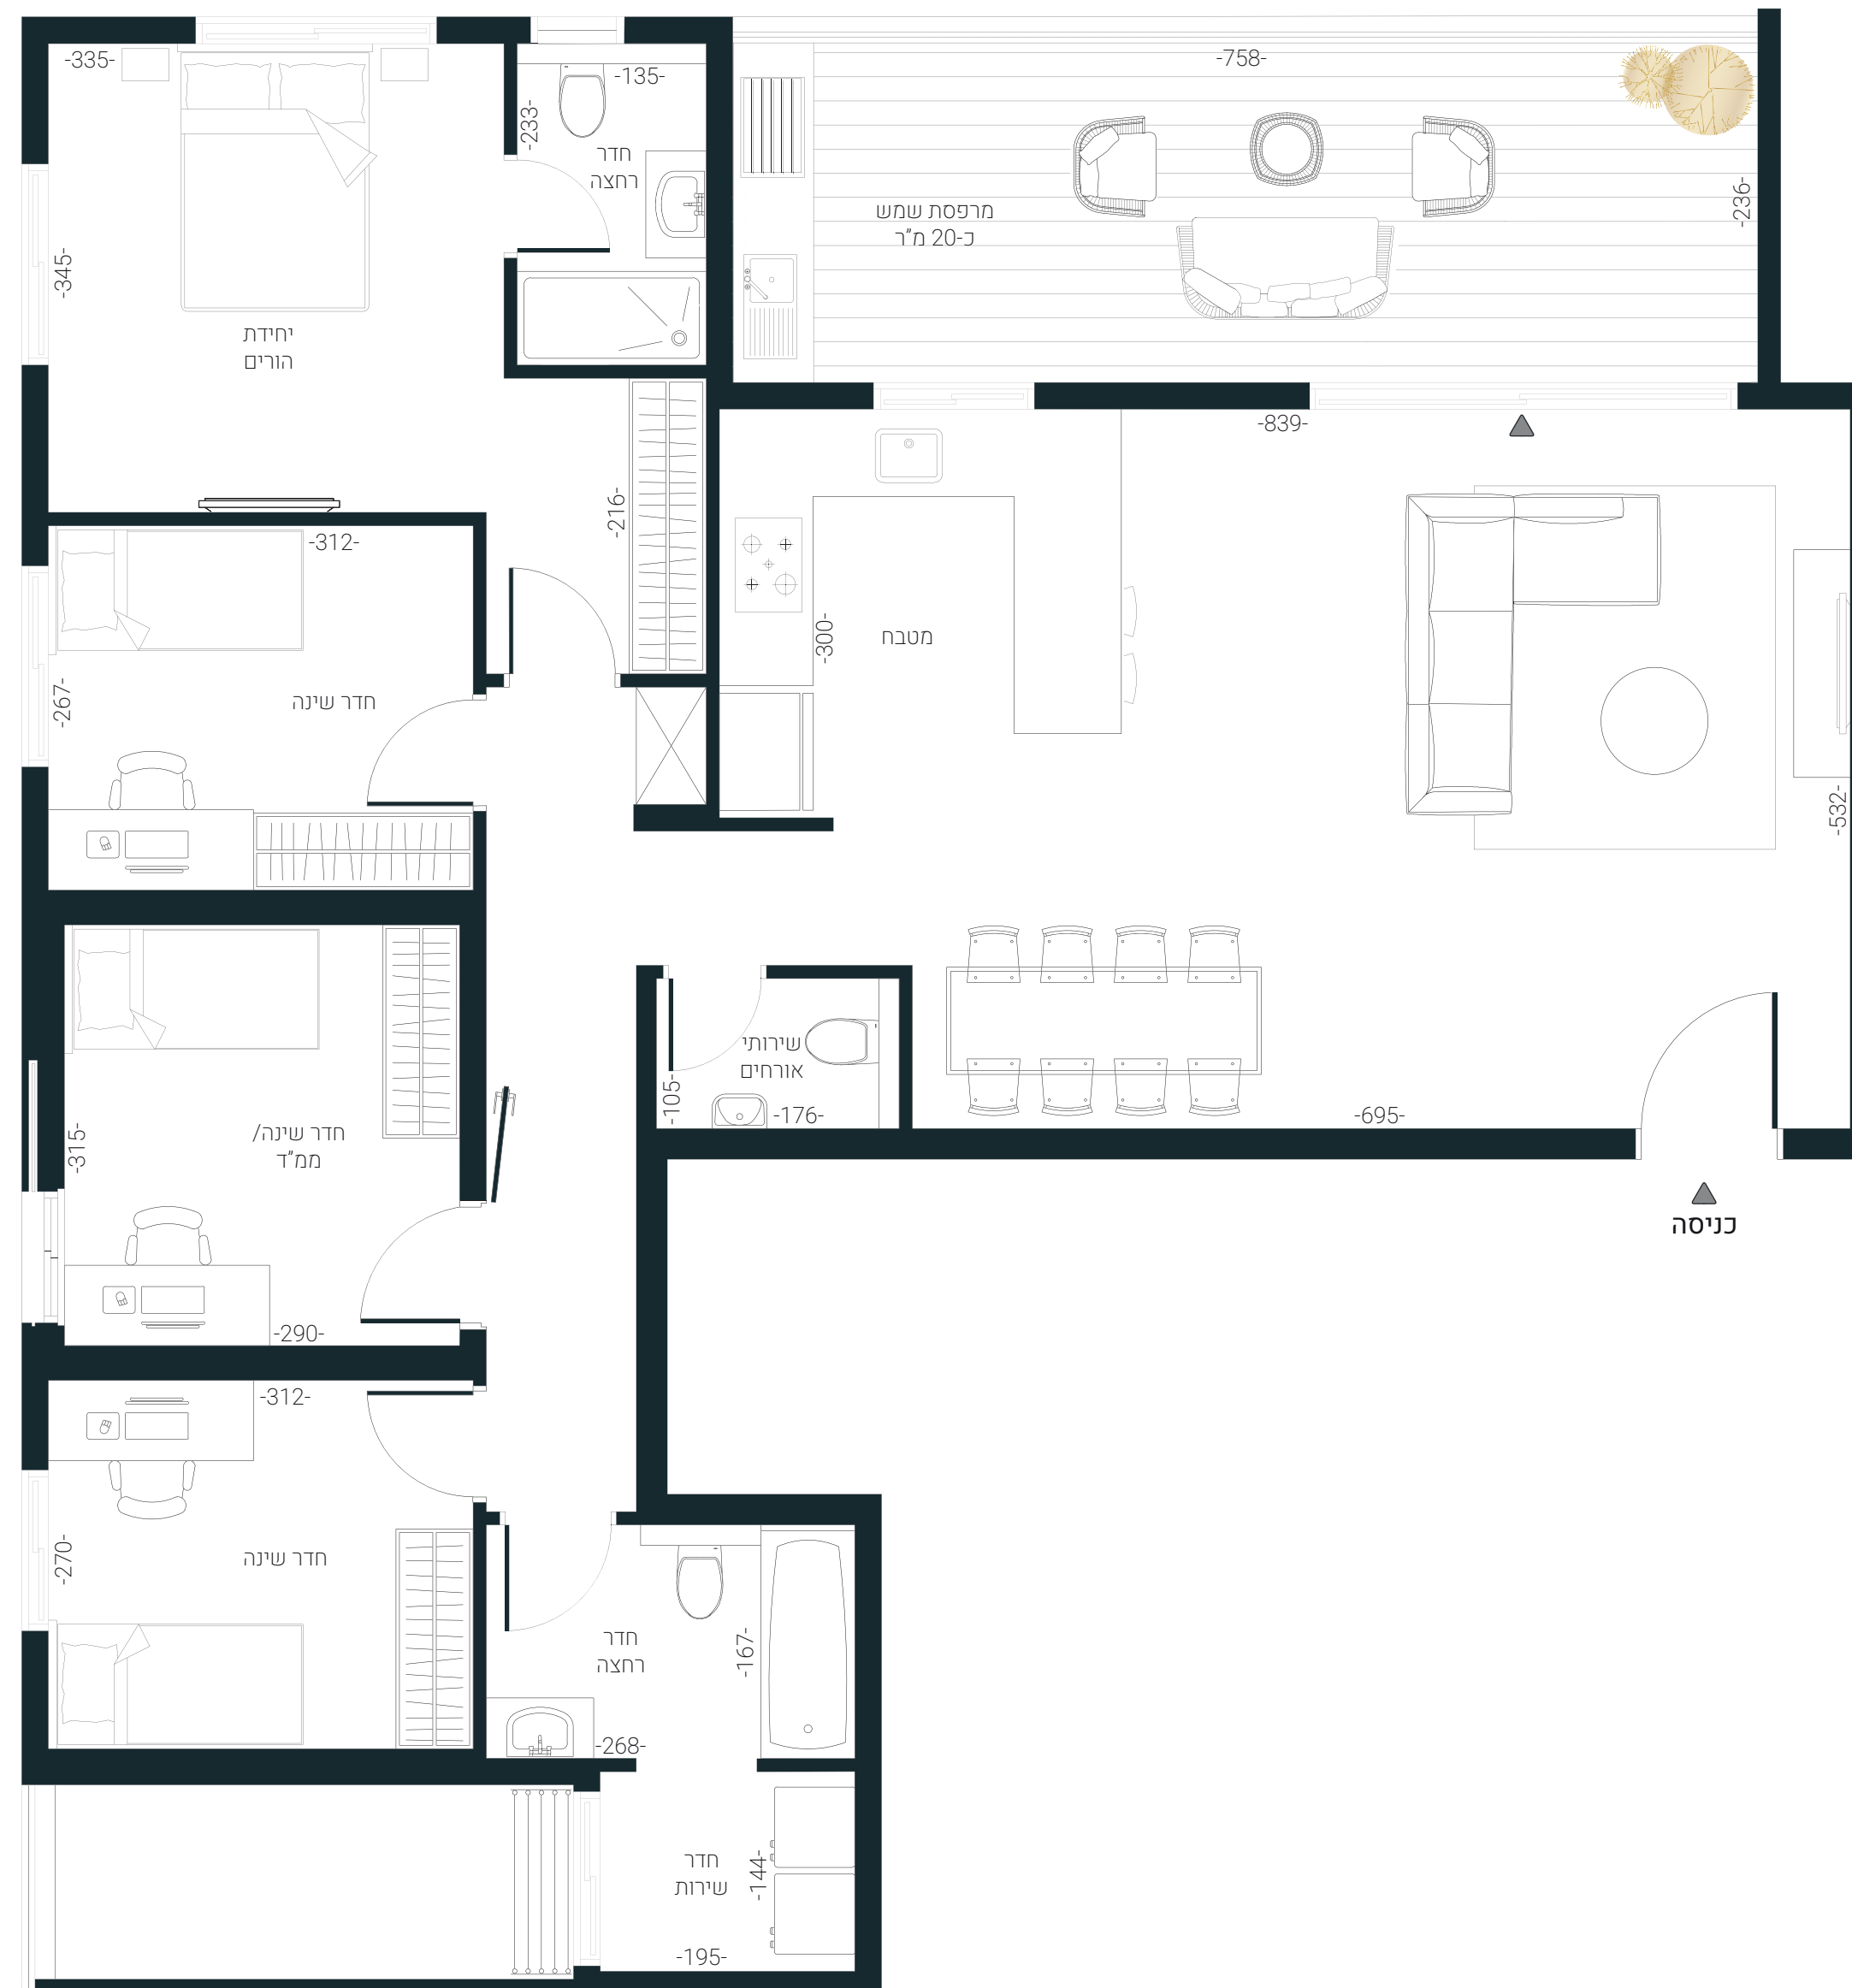

טיפוס PC1
דירת 5 חדרים
קומה 11
 כיוונים: מערב+ צפון
 שטח הדירה: כ- 127 מ"ר
 שטח המרפסת: כ- 20 מ"ר

KATA
GROUP