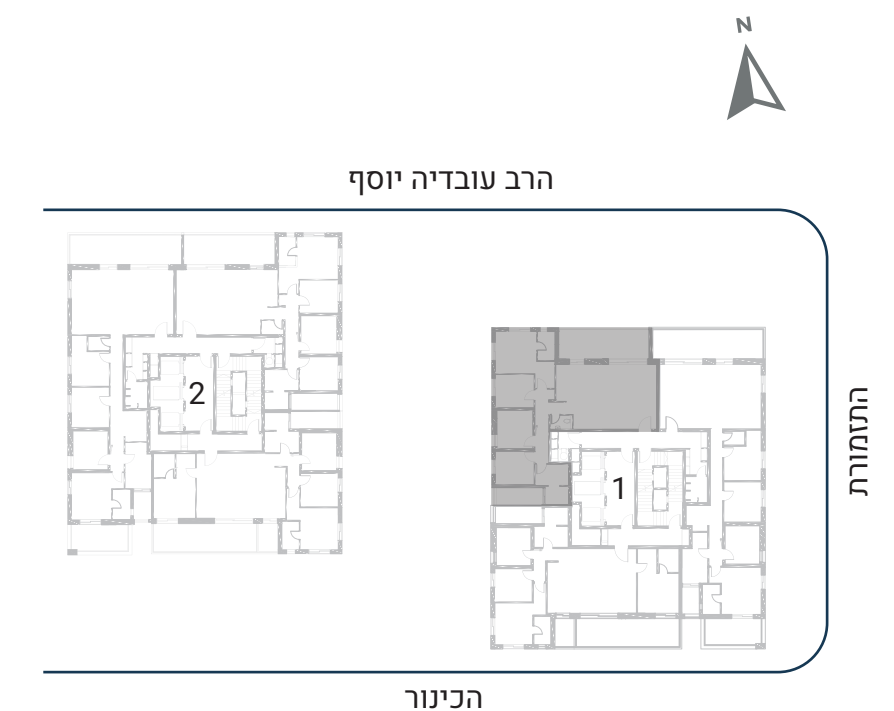

טיפוס PC1
דירת 5 חדרים
קומה 11
 כיוונים: מערב+ צפון
 שטח הדירה: כ- 127 מ"ר
 שטח המרפסת: כ- 20 מ"ר

KATA
GROUP