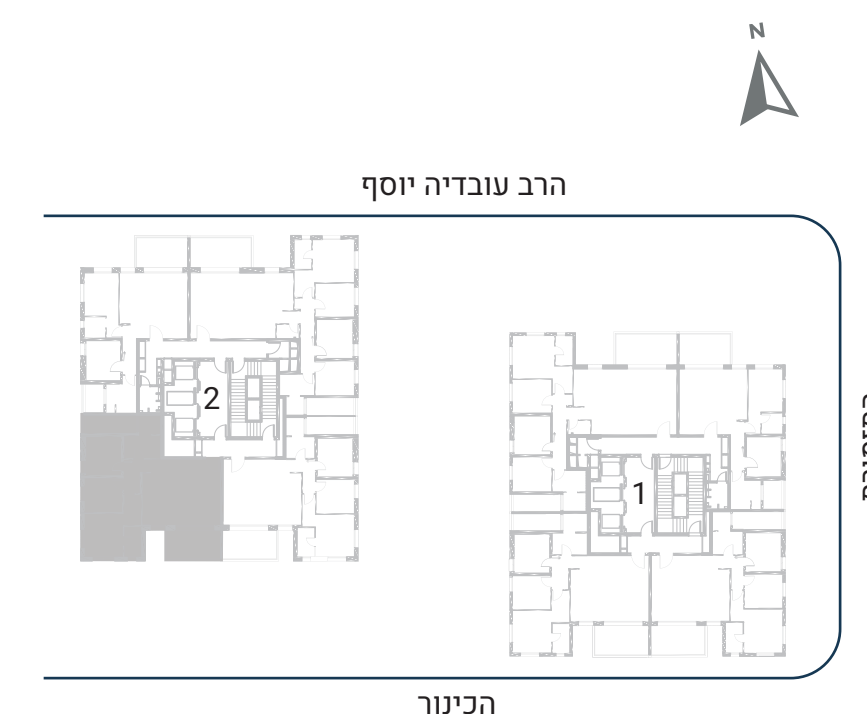

טיפוס C2
דירת 4 חדרים
קומות 2-10
 כיוונים: דרום+ מערב
 שטח הדירה: כ- 98 מ"ר
 שטח המרפסת: כ- 12 מ"ר

KATA
GROUP