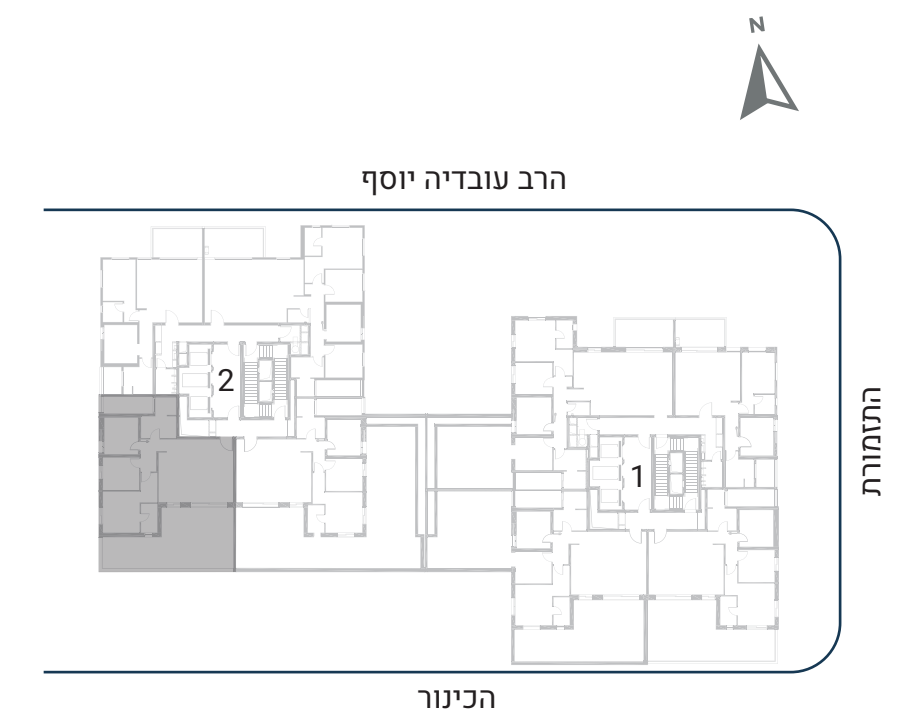

טיפוס C2+  
 דירת 4 חדרים  
 קומה 1  
 כיוונים: דרום+ מערב  
 שטח הדירה: כ- 98 מ"ר  
 שטח המרפסת: כ- 50 מ"ר

KATA  
 GROUP