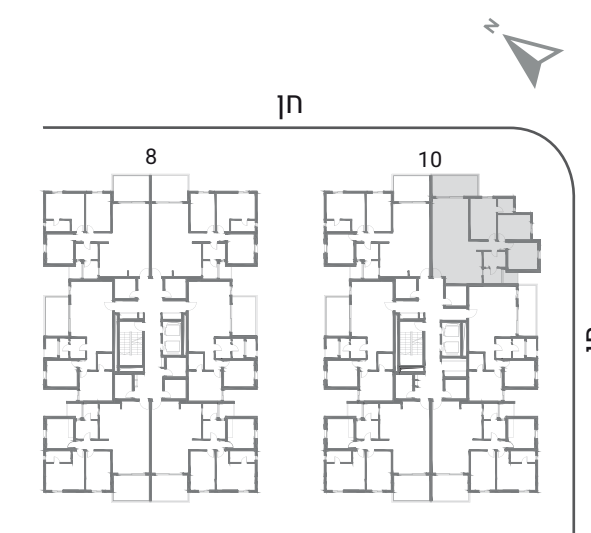

טיפוס 1A

דירת 4 חדרים

קומות 1-7

כיוונים: צפון+מזרח
 שטח הדירה: כ-98 מ"ר
 שטח המרפסת: כ-12 מ"ר
 שטח המחסן: כ-6 מ"ר

KATA
 GROUP

"התוכנית אינה סופית וניתנת לשינוי לפי שיקול דעת המוכרת. כל השטחים וכל המידות הכלולות בה הינן בקירוב ואינן סופיות. המוכרת תהיה מחויבת רק עפ"י מפרט המכר ותוכניות המכר שיהיו חלק בלתי נפרד מהסכם רכישה חתום כדון ע"י הצדדים ובכפוף לו. העושה שימוש ו/או המקבל החלטותיו על סמך המידע, עושה זאת על אחריותו בלבד והוא מוותר על כל דרישה ו/או טענה ו/או תביעה כלפי המוכרת בכל הקשור והכרוך בהסתמכות על מידע זה"