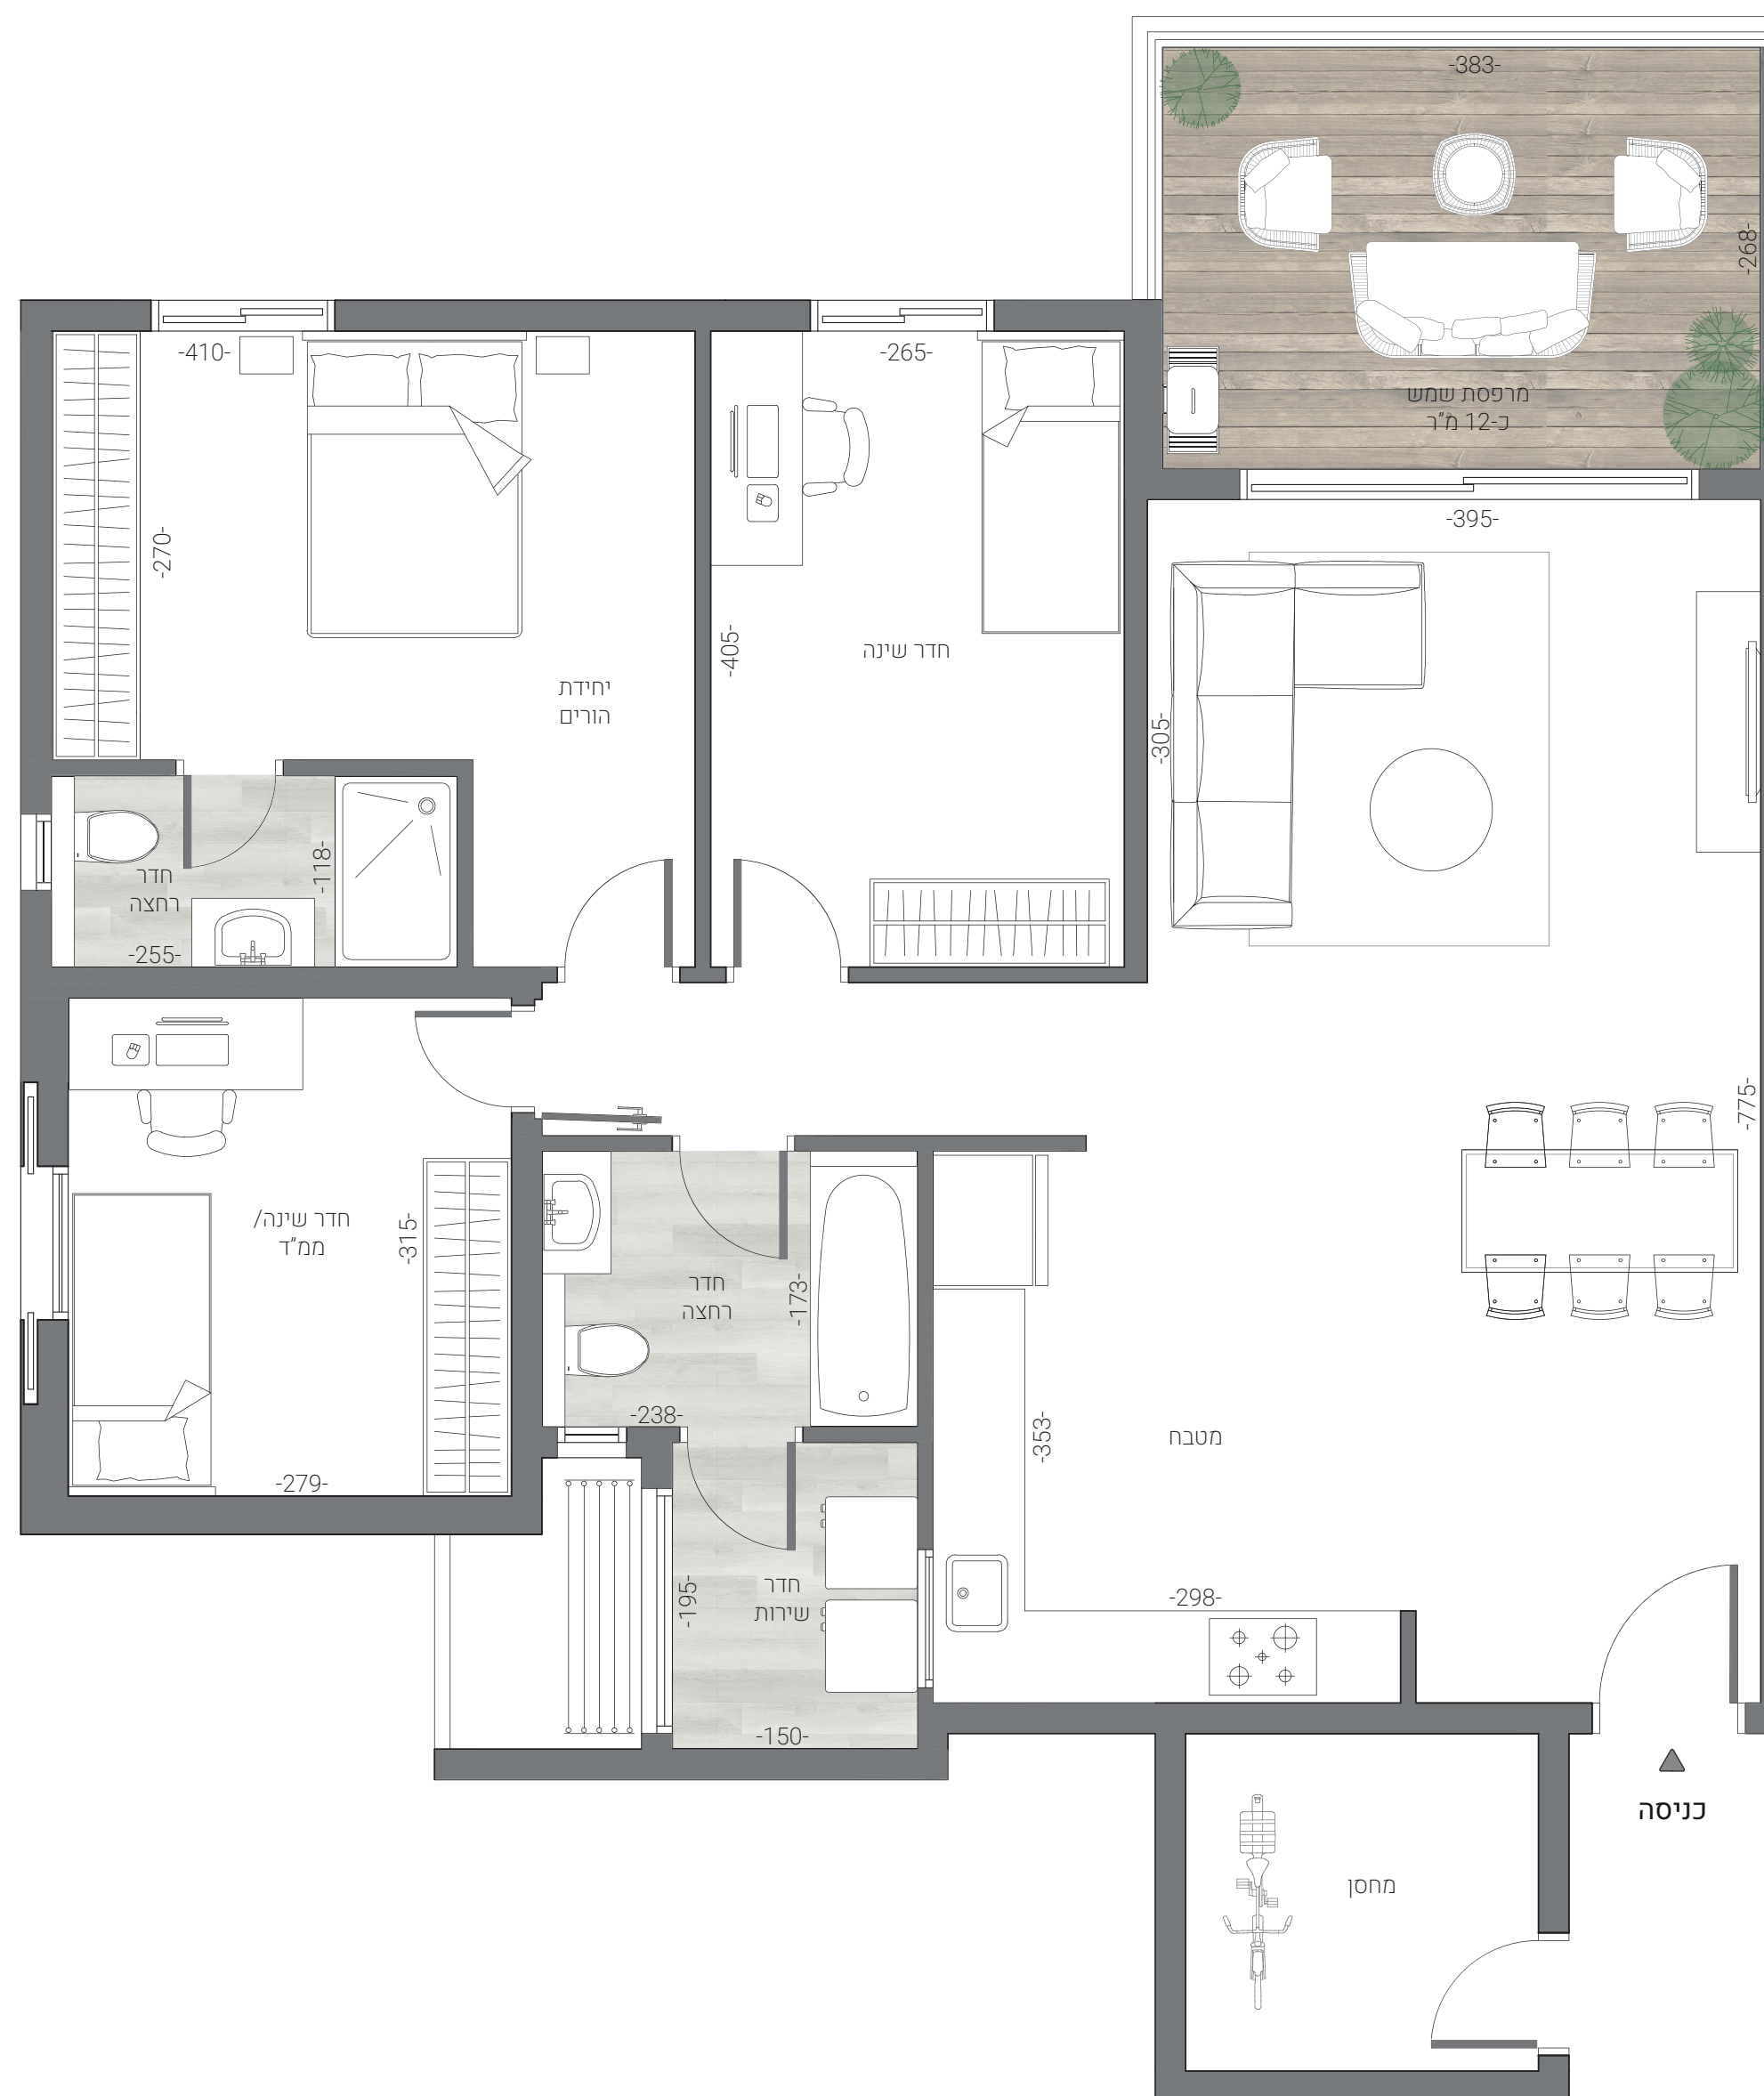

# טיפוס 1B, 2B דירת 4 חדרים קומות 1-7

כיוונים: צפון+מערב  
שטח הדירה: כ-97.3 מ"ר  
שטח המרפסת: כ-12 מ"ר  
שטח המחסן: כ-6 מ"ר

**KATA**  
GROUP

"התוכנית אינה סופית וניתנת לשינוי לפי שיקול דעת המוכרת. כל השטחים וכל המידות הכלולות בה הינן בקירוב ואינן סופיות. המוכרת תהיה מחויבת רק עפ"י מפרט המכר ותוכניות המכר שיהיו חלק בלתי נפרד מהסכם רכישה חתום כדון ע"י הצדדים ובכפוף לו. העושה שימוש ו/או המקבל החלטותיו על סמך המידע, עושה זאת על אחריותו בלבד והוא מוותר על כל דרישה ו/או טענה ו/או תביעה כלפי המוכרת בכל הקשור והכרוך בהסתמכות על מידע זה"