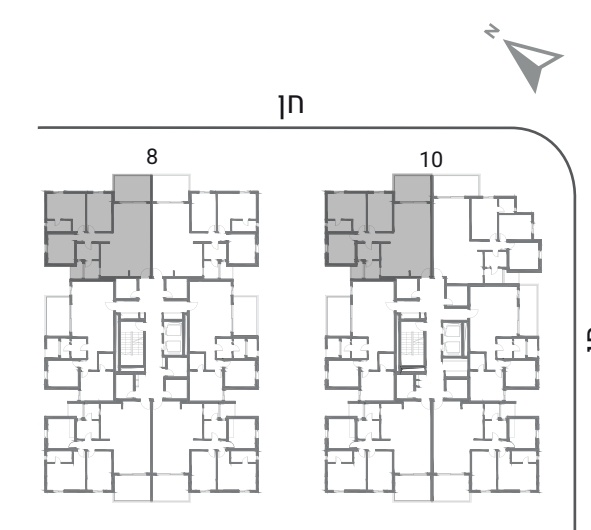

# טיפוס 1B, 2B דירת 4 חדרים קומות 1-7

כיוונים: צפון+מערב  
שטח הדירה: כ-97.3 מ"ר  
שטח המרפסת: כ-12 מ"ר  
שטח המחסן: כ-6 מ"ר

**KATA**  
GROUP

"התוכנית אינה סופית וניתנת לשינוי לפי שיקול דעת המוכרת. כל השטחים וכל המידות הכלולות בה הינן בקירוב ואינן סופיות. המוכרת תהיה מחויבת רק עפ"י מפרט המכר ותוכניות המכר שיהיו חלק בלתי נפרד מהסכם רכישה חתום כדון ע"י הצדדים ובכפוף לו. העושה שימוש ו/או המקבל החלטותיו על סמך המידע, עושה זאת על אחריותו בלבד והוא מוותר על כל דרישה ו/או טענה ו/או תביעה כלפי המוכרת בכל הקשור והכרוך בהסתמכות על מידע זה"