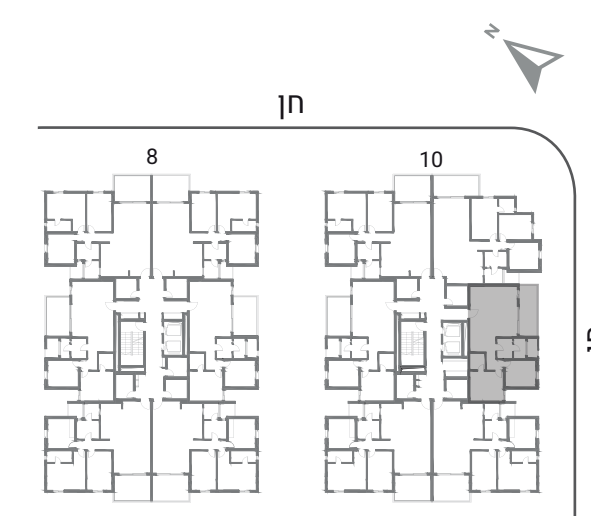

טיפוס 1C דירת 3 חדרים קומות 1-8

כיוונים: מזרח
שטח הדירה: כ-75 מ"ר
שטח המרפסת: כ-12 מ"ר
שטח המחסן: כ-4-6 מ"ר

KATA
GROUP

"התוכנית אינה סופית וניתנת לשינוי לפי שיקול דעת המוכרת. כל השטחים וכל המידות הכלולות בה הינן בקירוב ואינן סופיות. המוכרת תהיה מחויבת רק עפ"י מפרט המכר ותוכניות המכר שיהיו חלק בלתי נפרד מהסכם רכישה חתום כדון ע"י הצדדים ובכפוף לו. העושה שימוש ו/או המקבל החלטותיו על סמך המידע, עושה זאת על אחריותו בלבד והוא מוותר על כל דרישה ו/או טענה ו/או תביעה כלפי המוכרת בכל הקשור והכרוך בהסתמכות על מידע זה"