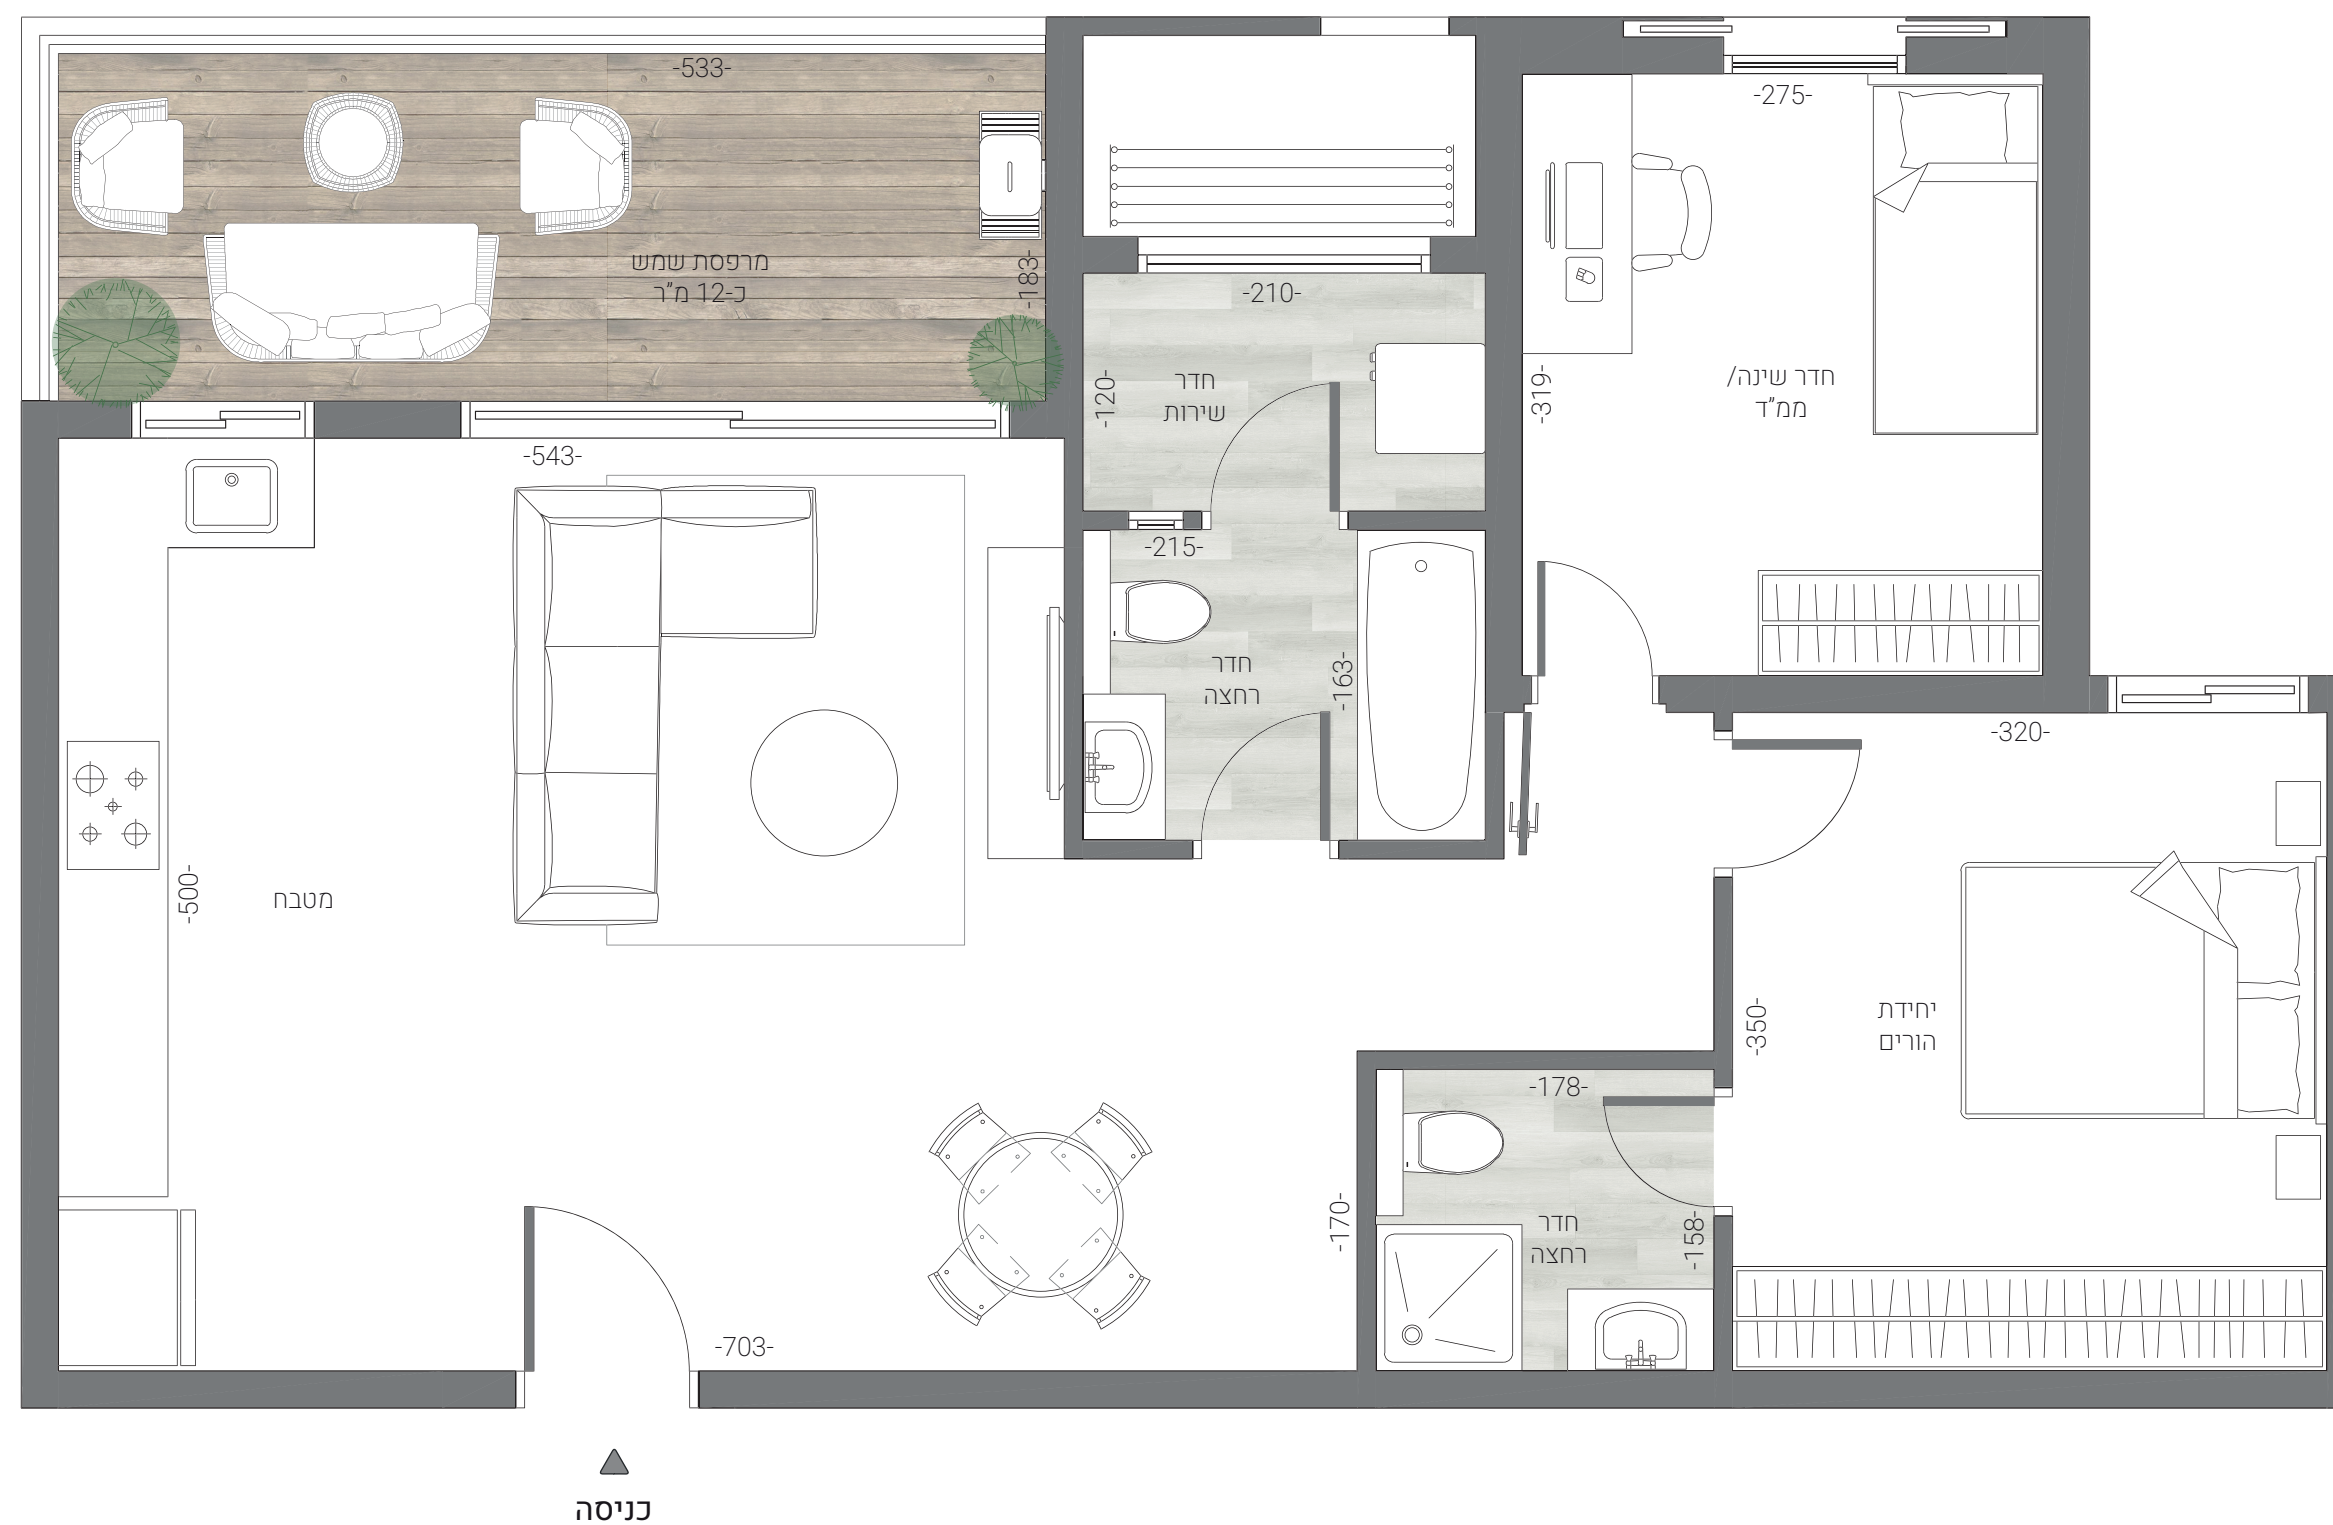

טיפוס 1C דירת 3 חדרים קומות 1-8

כיוונים: מזרח
שטח הדירה: כ-75 מ"ר
שטח המרפסת: כ-12 מ"ר
שטח המחסן: כ-4-6 מ"ר

KATA
GROUP

"התוכנית אינה סופית וניתנת לשינוי לפי שיקול דעת המוכרת. כל השטחים וכל המידות הכלולות בה הינן בקירוב ואינן סופיות. המוכרת תהיה מחויבת רק עפ"י מפרט המכר ותוכניות המכר שיהיו חלק בלתי נפרד מהסכם רכישה חתום כדון ע"י הצדדים ובכפוף לו. העושה שימוש ו/או המקבל החלטותיו על סמך המידע, עושה זאת על אחריותו בלבד והוא מוותר על כל דרישה ו/או טענה ו/או תביעה כלפי המוכרת בכל הקשור והכרוך בהסתמכות על מידע זה"