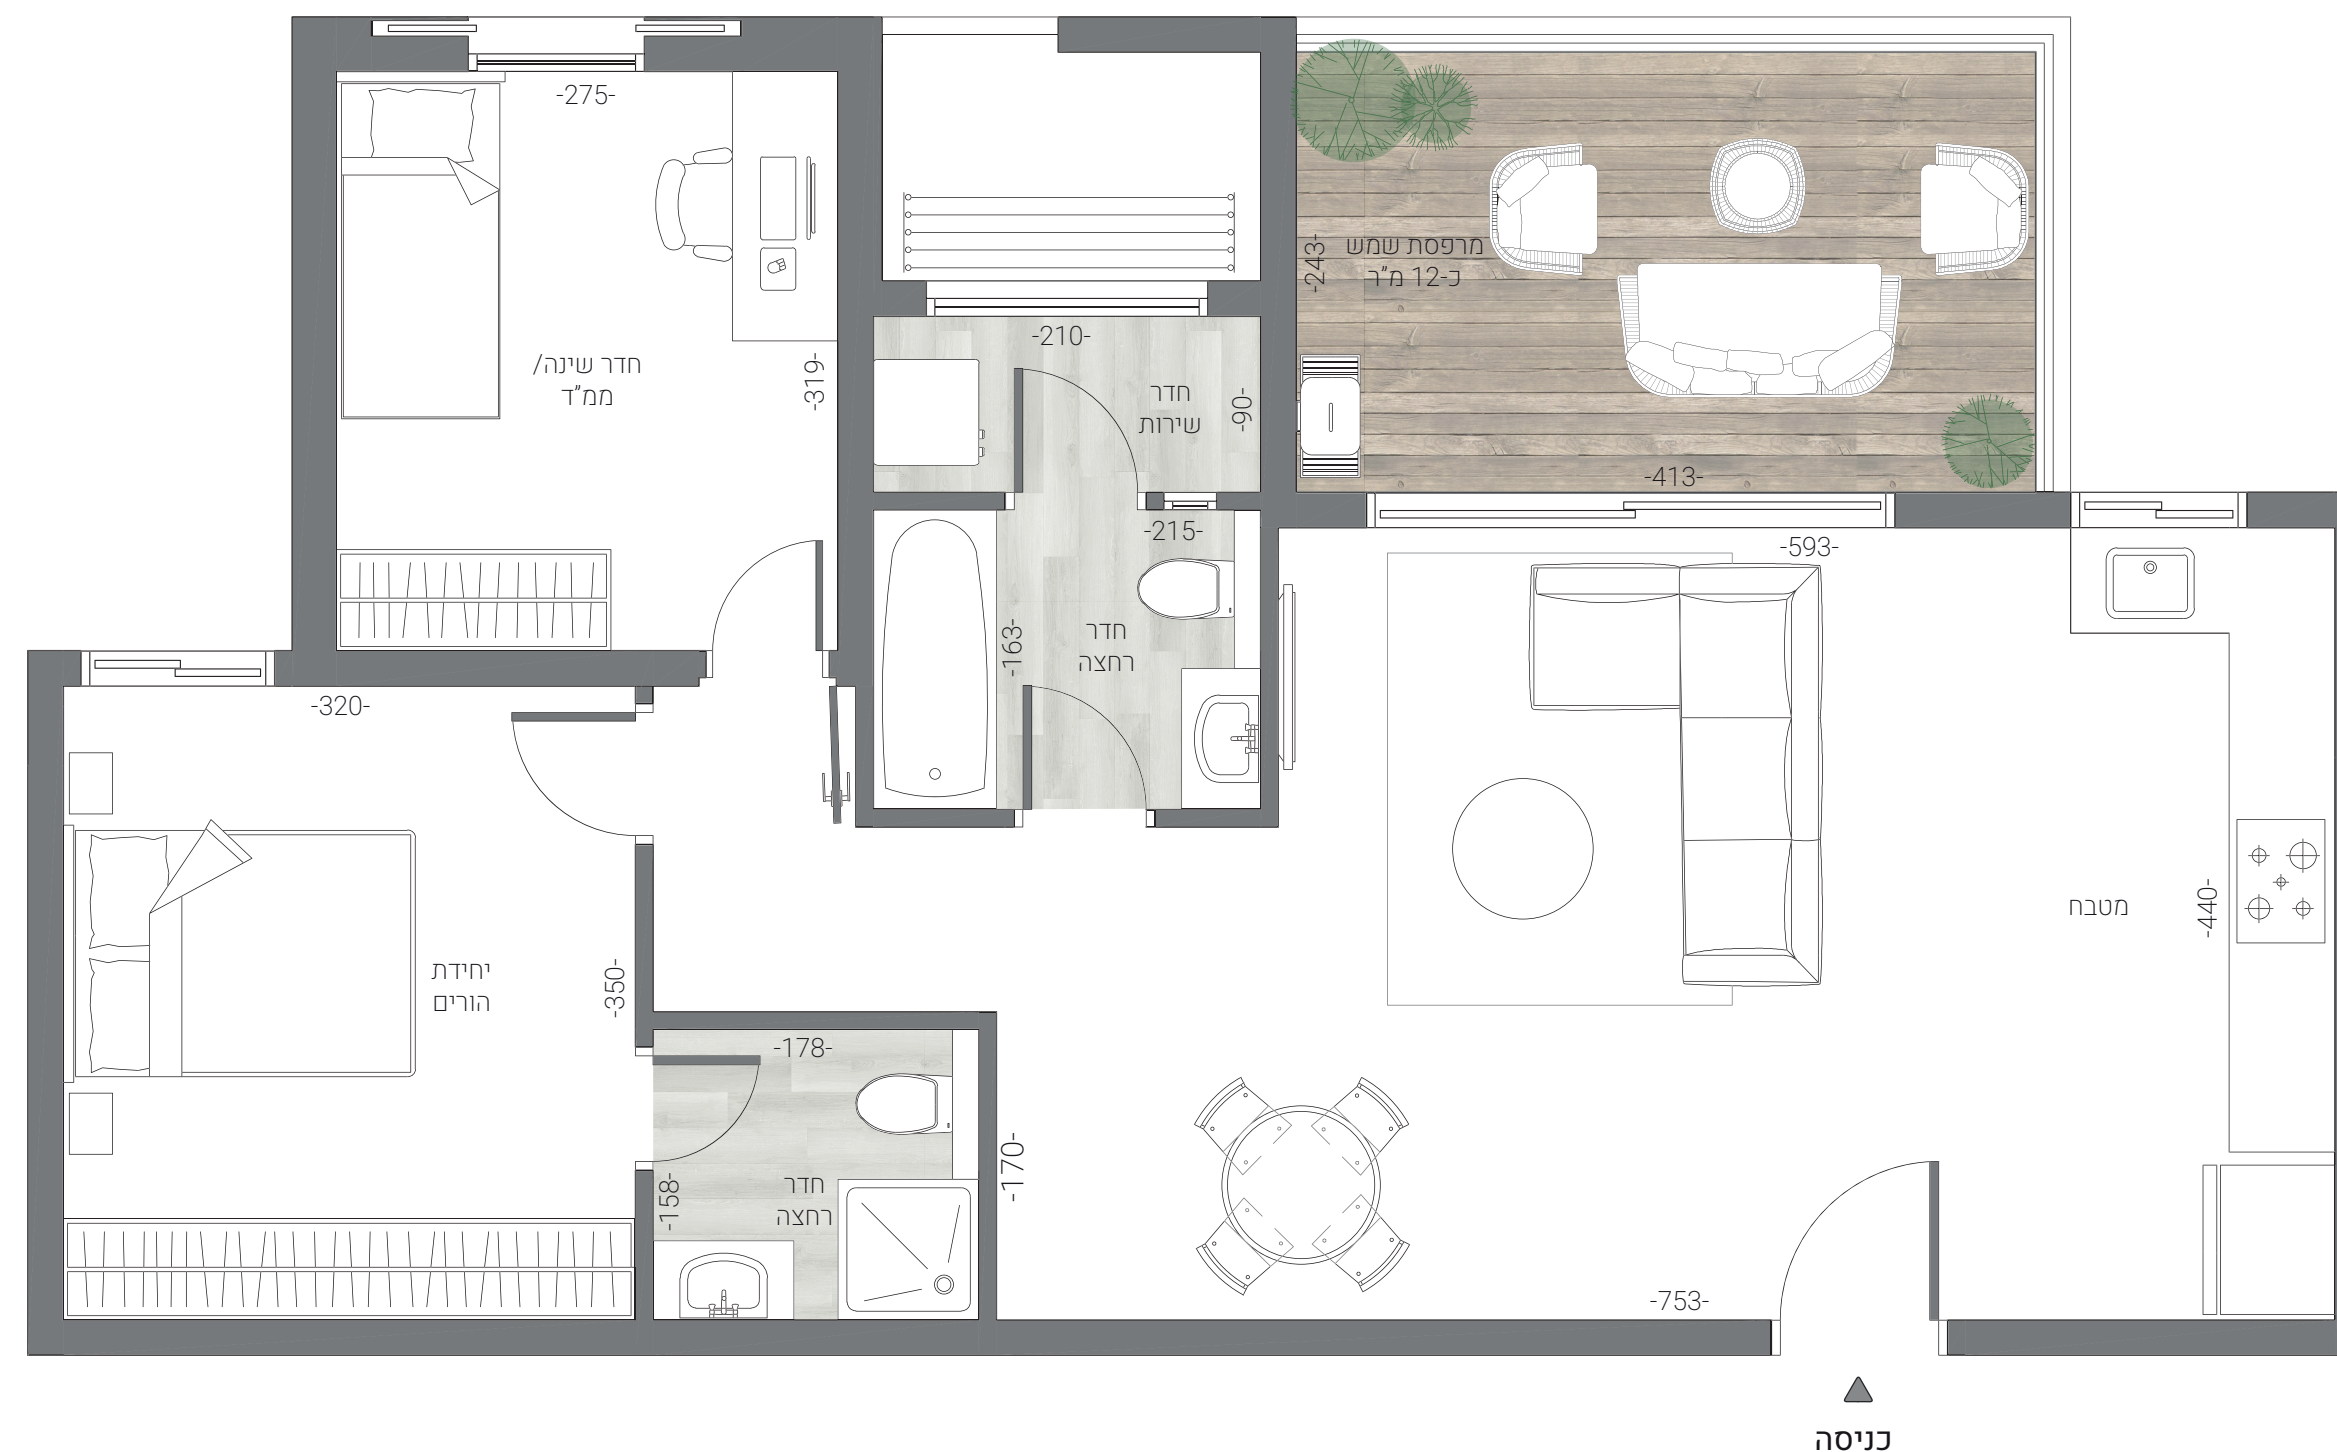

טיפוס 1D, 2D דירת 3 חדרים קומות 1-8

כיוונים: מערב
שטח הדירה: כ-74 מ"ר
שטח המרפסת: כ-12 מ"ר
שטח המחסן: כ-4-6 מ"ר

KATA
GROUP

"התוכנית אינה סופית וניתנת לשינוי לפי שיקול דעת המוכרת. כל השטחים וכל המידות הכלולות בה הינן בקירוב ואינן סופיות. המוכרת תהיה מחויבת רק עפ"י מפרט המכר ותוכניות המכר שיהיו חלק בלתי נפרד מהסכם רכישה חתום כדון ע"י הצדדים ובכפוף לו. העושה שימוש ו/או המקבל החלטותיו על סמך המידע, עושה זאת על אחריותו בלבד והוא מוותר על כל דרישה ו/או טענה ו/או תביעה כלפי המוכרת בכל הקשור והכרוך בהסתמכות על מידע זה"