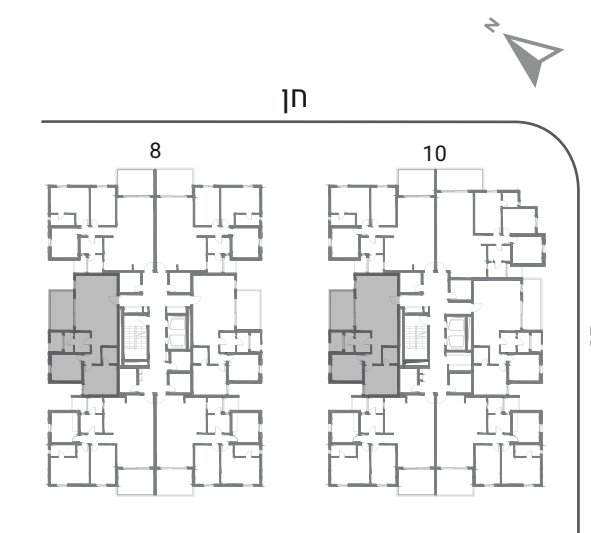

טיפוס 1D, 2D דירת 3 חדרים קומות 1-8

כיוונים: מערב
שטח הדירה: כ-74 מ"ר
שטח המרפסת: כ-12 מ"ר
שטח המחסן: כ-4-6 מ"ר

KATA
GROUP

"התוכנית אינה סופית וניתנת לשינוי לפי שיקול דעת המוכרת. כל השטחים וכל המידות הכלולות בה הינן בקירוב ואינן סופיות. המוכרת תהיה מחויבת רק עפ"י מפרט המכר ותוכניות המכר שיהיו חלק בלתי נפרד מהסכם רכישה חתום כדון ע"י הצדדים ובכפוף לו. העושה שימוש ו/או המקבל החלטותיו על סמך המידע, עושה זאת על אחריותו בלבד והוא מוותר על כל דרישה ו/או טענה ו/או תביעה כלפי המוכרת בכל הקשור והכרוך בהסתמכות על מידע זה"