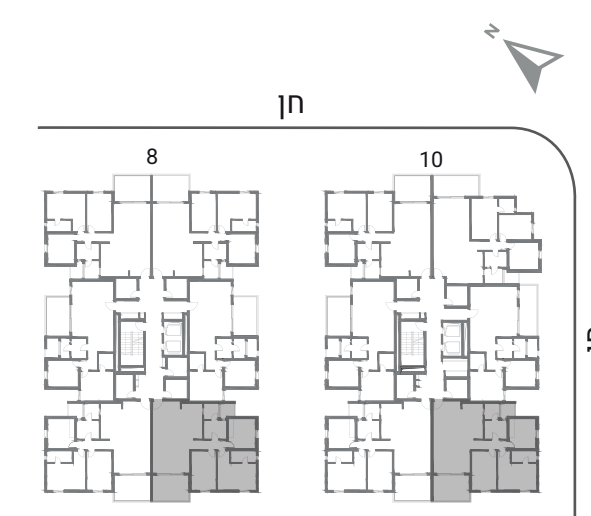

טיפוס 1E, 2E דירת 4 חדרים קומות 1-7

כיוונים: דרום+מזרח
שטח הדירה: כ-98 מ"ר
שטח המרפסת: כ-12 מ"ר
שטח המחסן: כ-6 מ"ר

KATA
GROUP

"התוכנית אינה סופית וניתנת לשינוי לפי שיקול דעת המוכרת. כל השטחים וכל המידות הכלולות בה הינן בקירוב ואינן סופיות. המוכרת תהיה מחויבת רק עפ"י מפרט המכר ותוכניות המכר שיהיו חלק בלתי נפרד מהסכם רכישה חתום כדון ע"י הצדדים ובכפוף לו. העושה שימוש ו/או המקבל החלטותיו על סמך המידע, עושה זאת על אחריותו בלבד והוא מוותר על כל דרישה ו/או טענה ו/או תביעה כלפי המוכרת בכל הקשור והכרוך בהסתמכות על מידע זה"