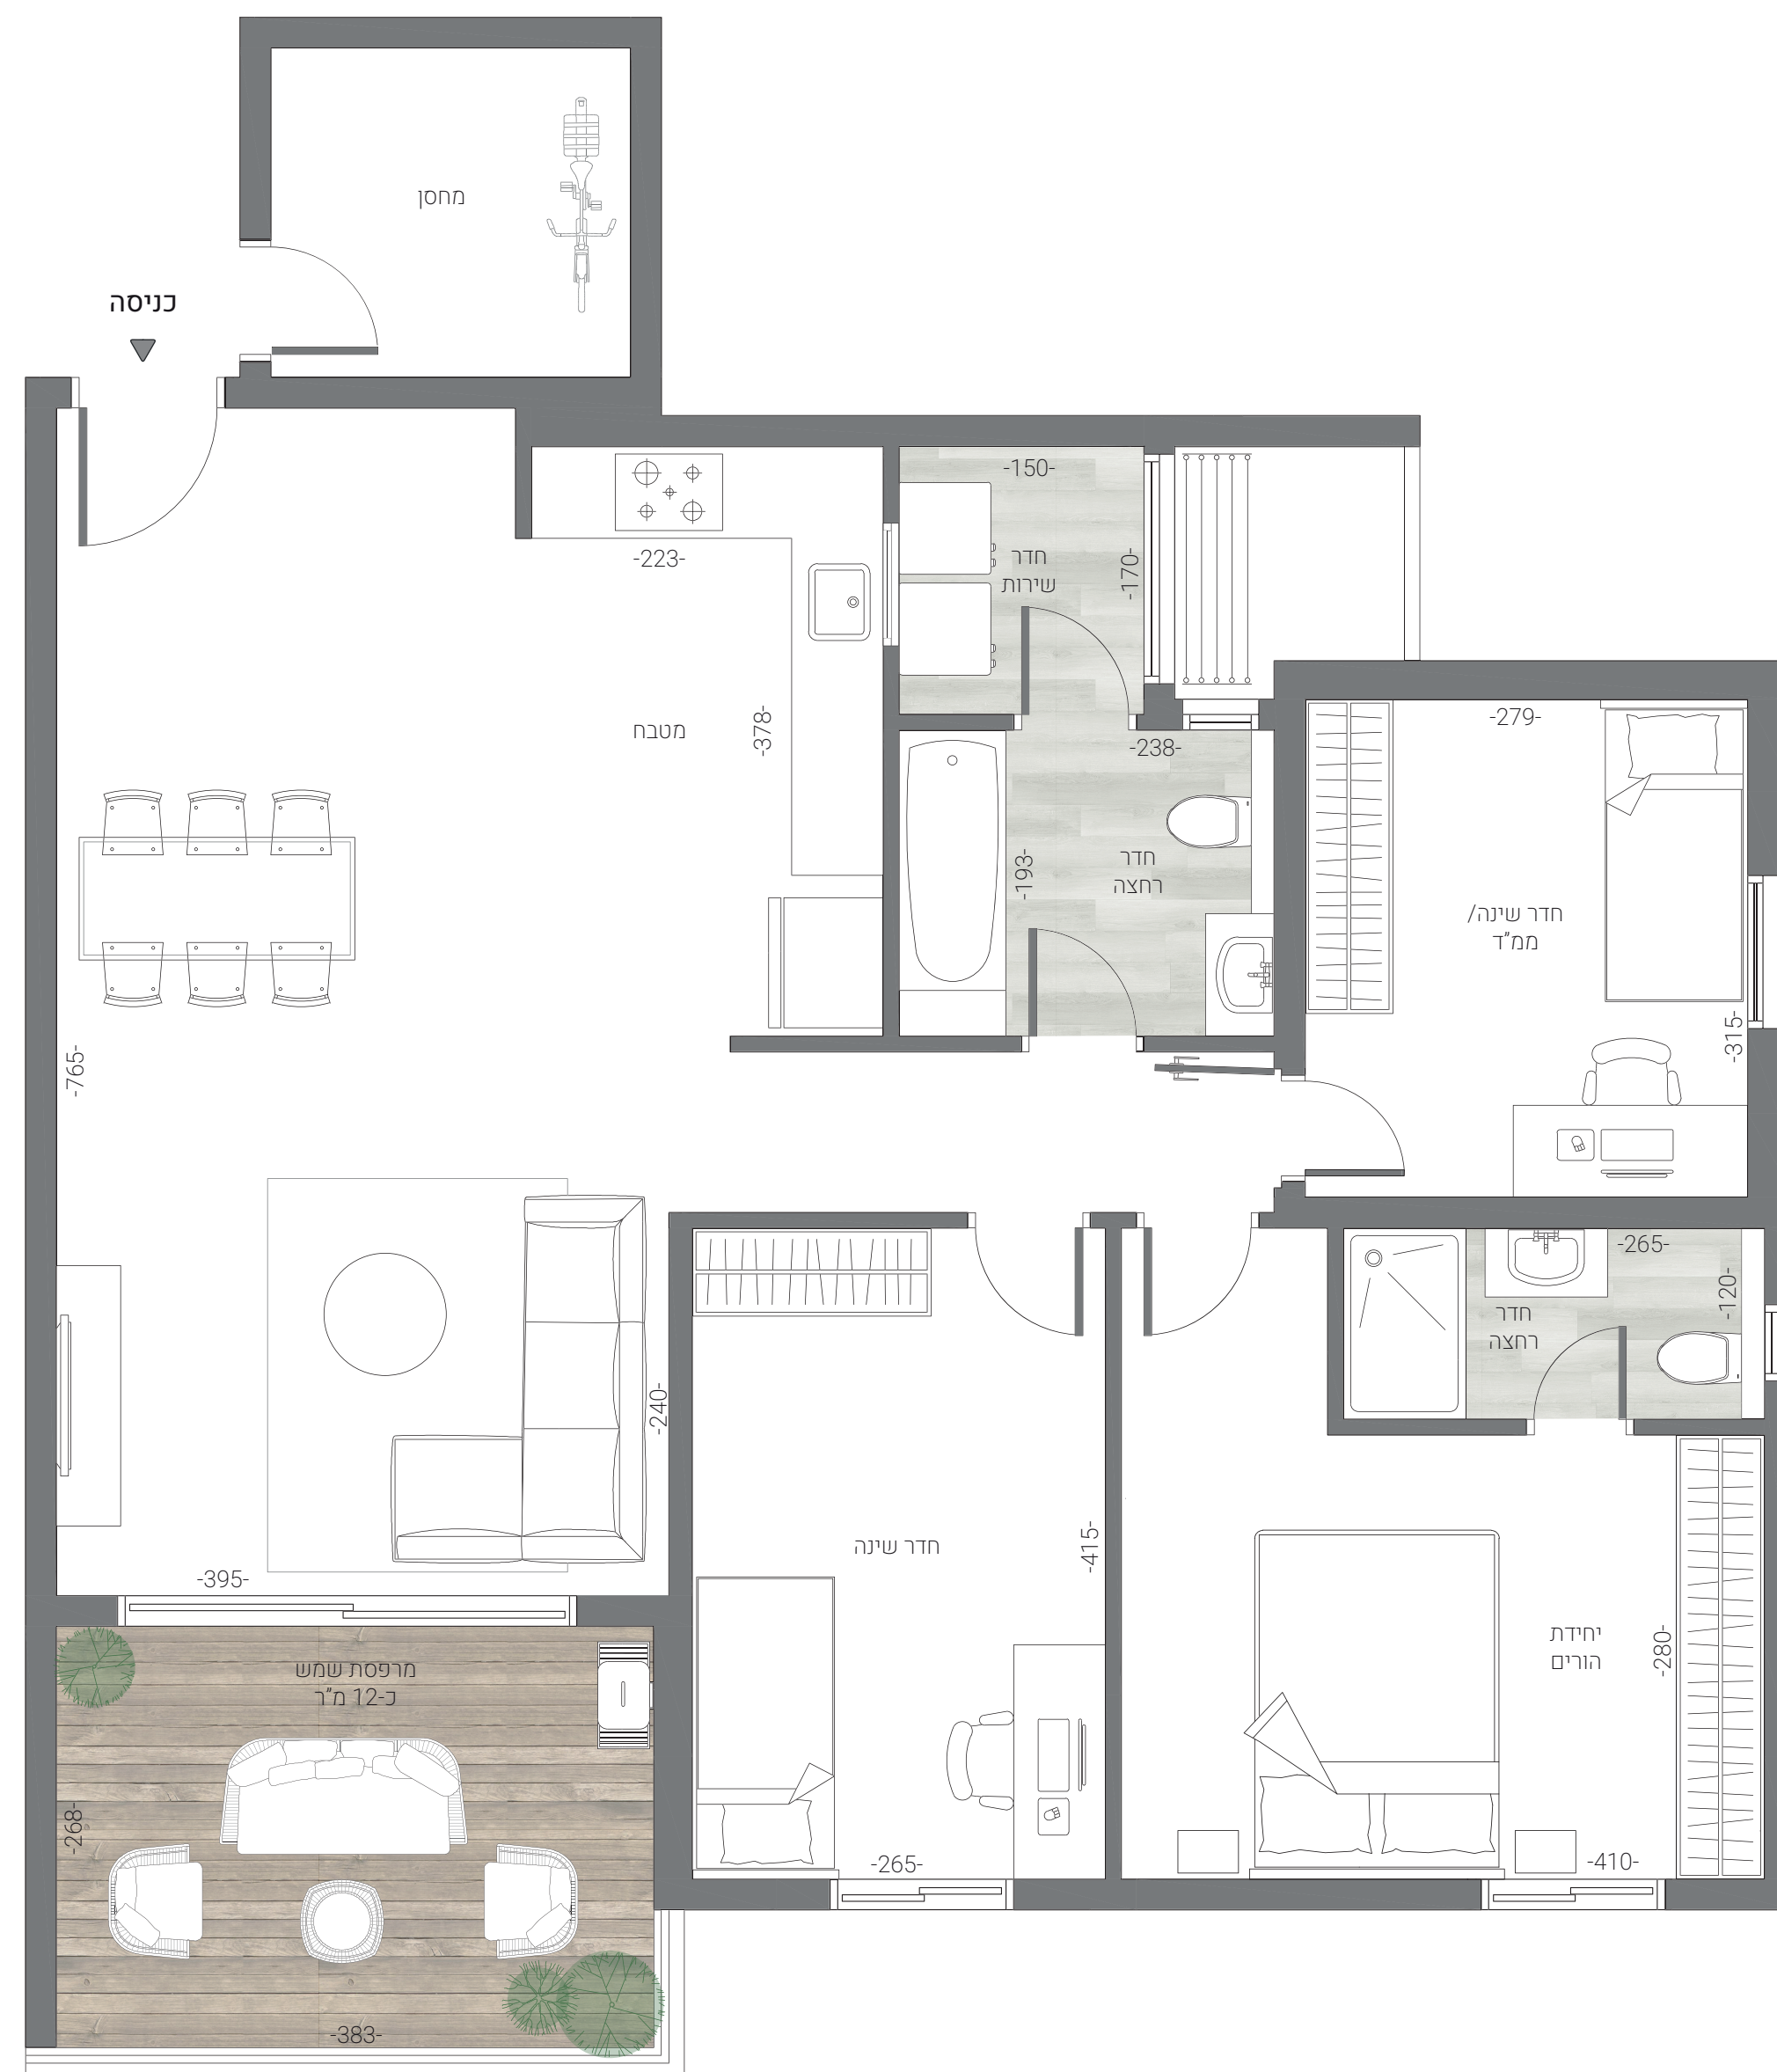

טיפוס 1E, 2E דירת 4 חדרים קומות 1-7

כיוונים: דרום+מזרח
שטח הדירה: כ-98 מ"ר
שטח המרפסת: כ-12 מ"ר
שטח המחסן: כ-6 מ"ר

KATA
GROUP

"התוכנית אינה סופית וניתנת לשינוי לפי שיקול דעת המוכרת. כל השטחים וכל המידות הכלולות בה הינן בקירוב ואינן סופיות. המוכרת תהיה מחויבת רק עפ"י מפרט המכר ותוכניות המכר שיהיו חלק בלתי נפרד מהסכם רכישה חתום כדון ע"י הצדדים ובכפוף לו. העושה שימוש ו/או המקבל החלטותיו על סמך המידע, עושה זאת על אחריותו בלבד והוא מוותר על כל דרישה ו/או טענה ו/או תביעה כלפי המוכרת בכל הקשור והכרוך בהסתמכות על מידע זה"