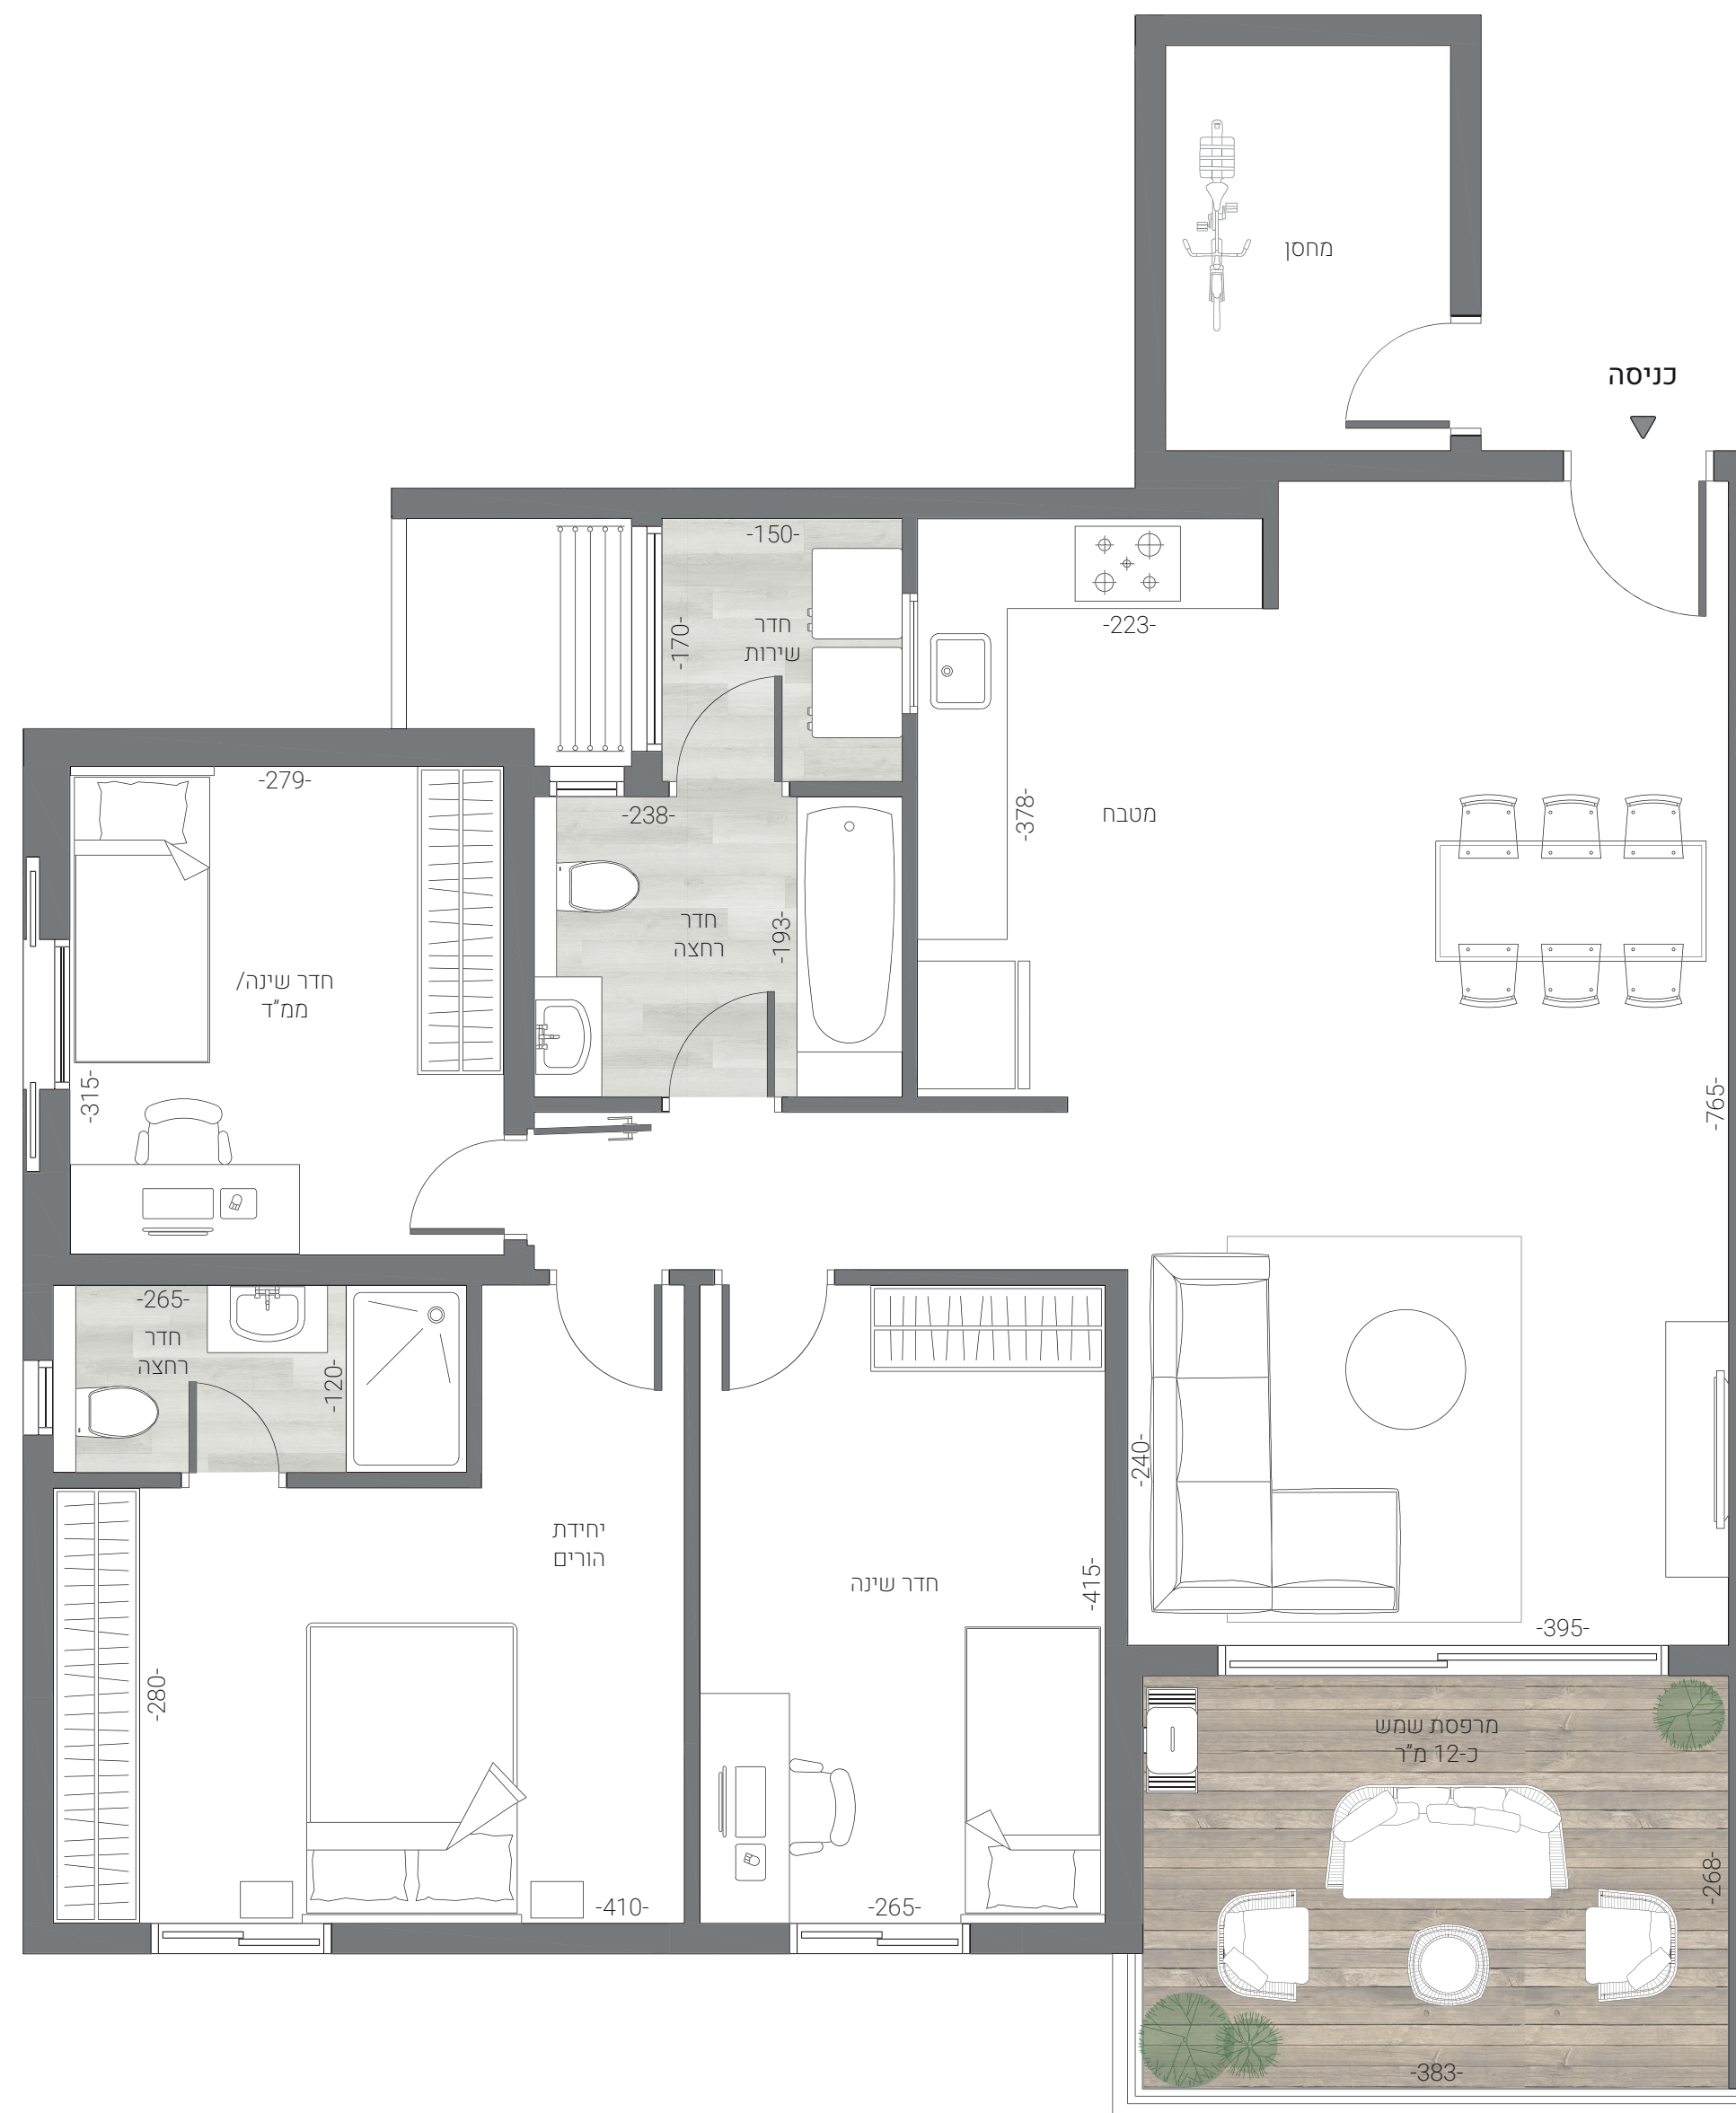

# טיפוס 1F, 2F דירת 4 חדרים קומות 1-7

כיוונים: דרום+מערב  
שטח הדירה: כ-98 מ"ר  
שטח המרפסת: כ-12 מ"ר  
שטח המחסן: כ-6 מ"ר

**KATA**  
GROUP

"התוכנית אינה סופית וניתנת לשינוי לפי שיקול דעת המוכרת. כל השטחים וכל המידות הכלולות בה הינן בקירוב ואינן סופיות. המוכרת תהיה מחויבת רק עפ"י מפרט המכר ותוכניות המכר שיהיו חלק בלתי נפרד מהסכם רכישה חתום כדון ע"י הצדדים ובכפוף לו. העושה שימוש ו/או המקבל החלטותיו על סמך המידע, עושה זאת על אחריותו בלבד והוא מוותר על כל דרישה ו/או טענה ו/או תביעה כלפי המוכרת בכל הקשור והכרוך בהסתמכות על מידע זה"