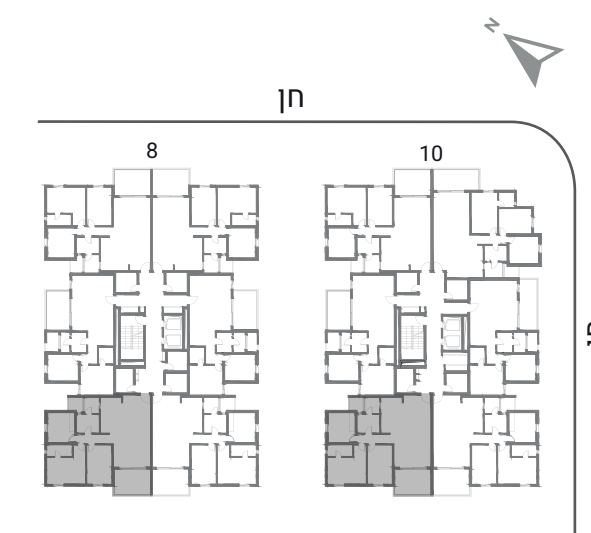

# טיפוס 1F, 2F דירת 4 חדרים קומות 1-7

כיוונים: דרום+מערב  
שטח הדירה: כ-98 מ"ר  
שטח המרפסת: כ-12 מ"ר  
שטח המחסן: כ-6 מ"ר

**KATA**  
GROUP

"התוכנית אינה סופית וניתנת לשינוי לפי שיקול דעת המוכרת. כל השטחים וכל המידות הכלולות בה הינן בקירוב ואינן סופיות. המוכרת תהיה מחויבת רק עפ"י מפרט המכר ותוכניות המכר שיהיו חלק בלתי נפרד מהסכם רכישה חתום כדון ע"י הצדדים ובכפוף לו. העושה שימוש ו/או המקבל החלטותיו על סמך המידע, עושה זאת על אחריותו בלבד והוא מוותר על כל דרישה ו/או טענה ו/או תביעה כלפי המוכרת בכל הקשור והכרוך בהסתמכות על מידע זה"