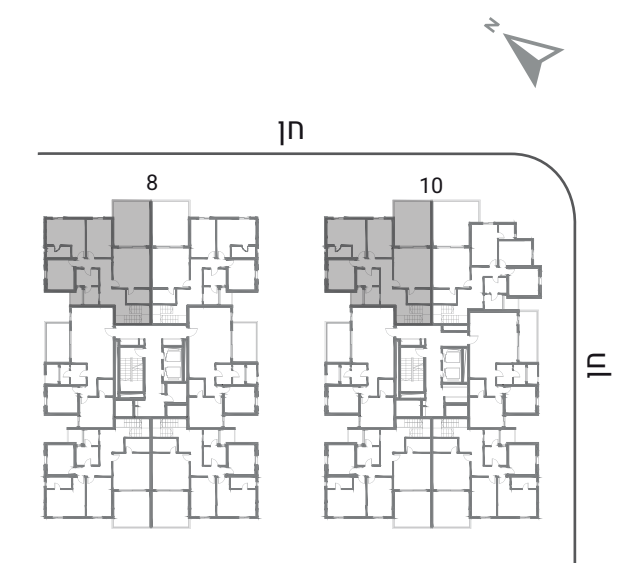

# טיפוס 1PB, 2PB דירת 5 חדרים קומות 8+9

כיוונים: צפון+מערב  
שטח הדירה: כ-149 מ"ר  
שטח המרפסת: כ-84 מ"ר  
שטח המחסן: כ-6 מ"ר

KATA  
GROUP

"התוכנית אינה סופית וניתנת לשינוי לפי שיקול דעת המוכרת. כל השטחים וכל המידות הכלולות בה הנין בקירוב ואינן סופיות. המוכרת תהיה מחויבת רק עפ"י מפרט המכר ותוכניות המכר שיהיו חלק בלתי נפרד מהסכם רכישה חתום כד"ן ע"י הצדדים ובכפוף לו. העושה שימוש ו/או המקבל החלטותיו על סמך המידע, עושה זאת על אחריותו בלבד והוא מוותר על כל דרישה ו/או טענה ו/או תביעה כלפי המוכרת בכל הקשור והכרוך בהסתמכות על מידע זה"