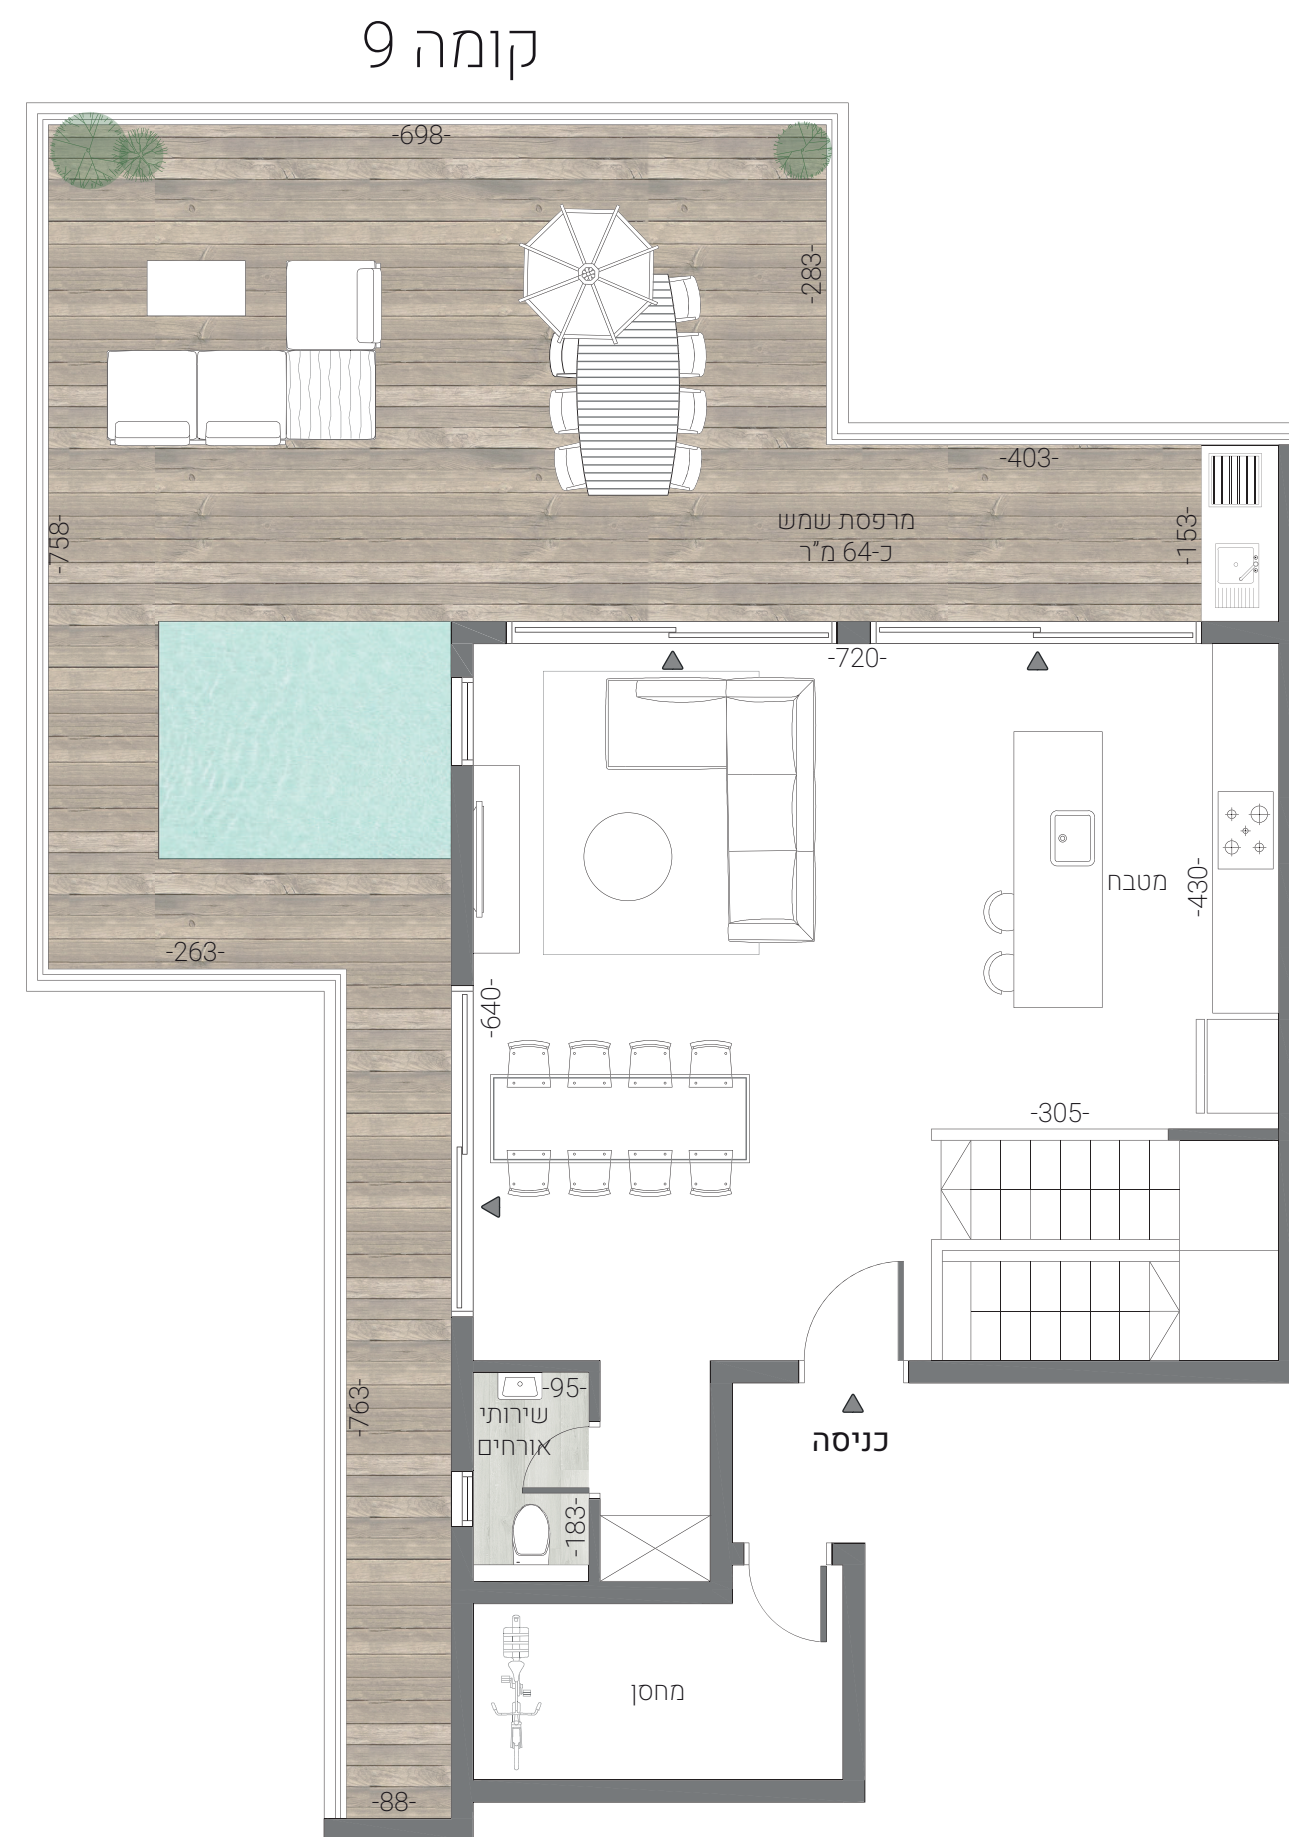

# טיפוס 1PB, 2PB דירת 5 חדרים קומות 8+9

כיוונים: צפון+מערב  
שטח הדירה: כ-149 מ"ר  
שטח המרפסת: כ-84 מ"ר  
שטח המחסן: כ-6 מ"ר

KATA  
GROUP

"התוכנית אינה סופית וניתנת לשינוי לפי שיקול דעת המוכרת. כל השטחים וכל המידות הכלולות בה הנין בקירוב ואינן סופיות. המוכרת תהיה מחויבת רק עפ"י מפרט המכר ותוכניות המכר שיהיו חלק בלתי נפרד מהסכם רכישה חתום כד"ן ע"י הצדדים ובכפוף לו. העושה שימוש ו/או המקבל החלטותיו על סמך המידע, עושה זאת על אחריותו בלבד והוא מוותר על כל דרישה ו/או טענה ו/או תביעה כלפי המוכרת בכל הקשור והכרוך בהסתמכות על מידע זה"