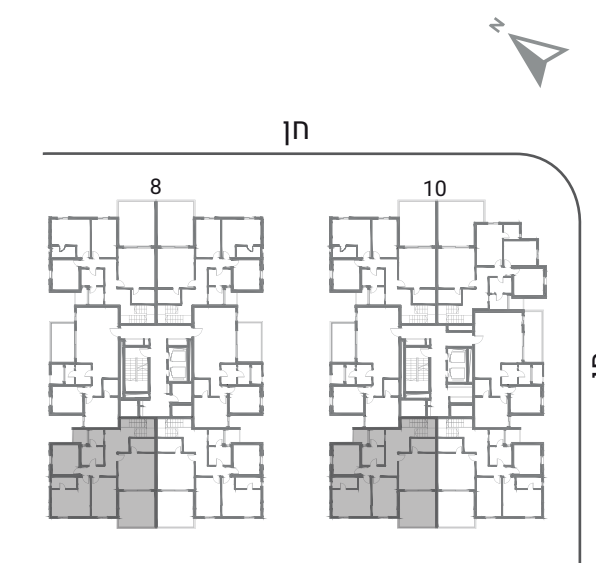

טיפוס 1PF, 2PF דירת 5 חדרים קומות 8+9

כיוונים: דרום+מערב
שטח הדירה: כ-148 מ"ר
שטח המרפסת: כ-92 מ"ר
שטח המחסן: כ-6 מ"ר

KATA
GROUP

"התוכנית אינה סופית וניתנת לשינוי לפי שיקול דעת המוכרת. כל השטחים וכל המידות הכלולות בה הינן בקירוב ואינן סופיות. המוכרת תהיה מחויבת רק עפ"י מפרט המכר ותוכניות המכר שיהיו חלק בלתי נפרד מהסכם רכישה חתום כד"ן ע"י הצדדים ובכפוף לו. העושה שימוש ו/או המקבל החלטותיו על סמך המידע, עושה זאת על אחריותו בלבד והוא מוותר על כל דרישה ו/או טענה ו/או תביעה כלפי המוכרת בכל הקשור והכרוך בהסתמכות על מידע זה"