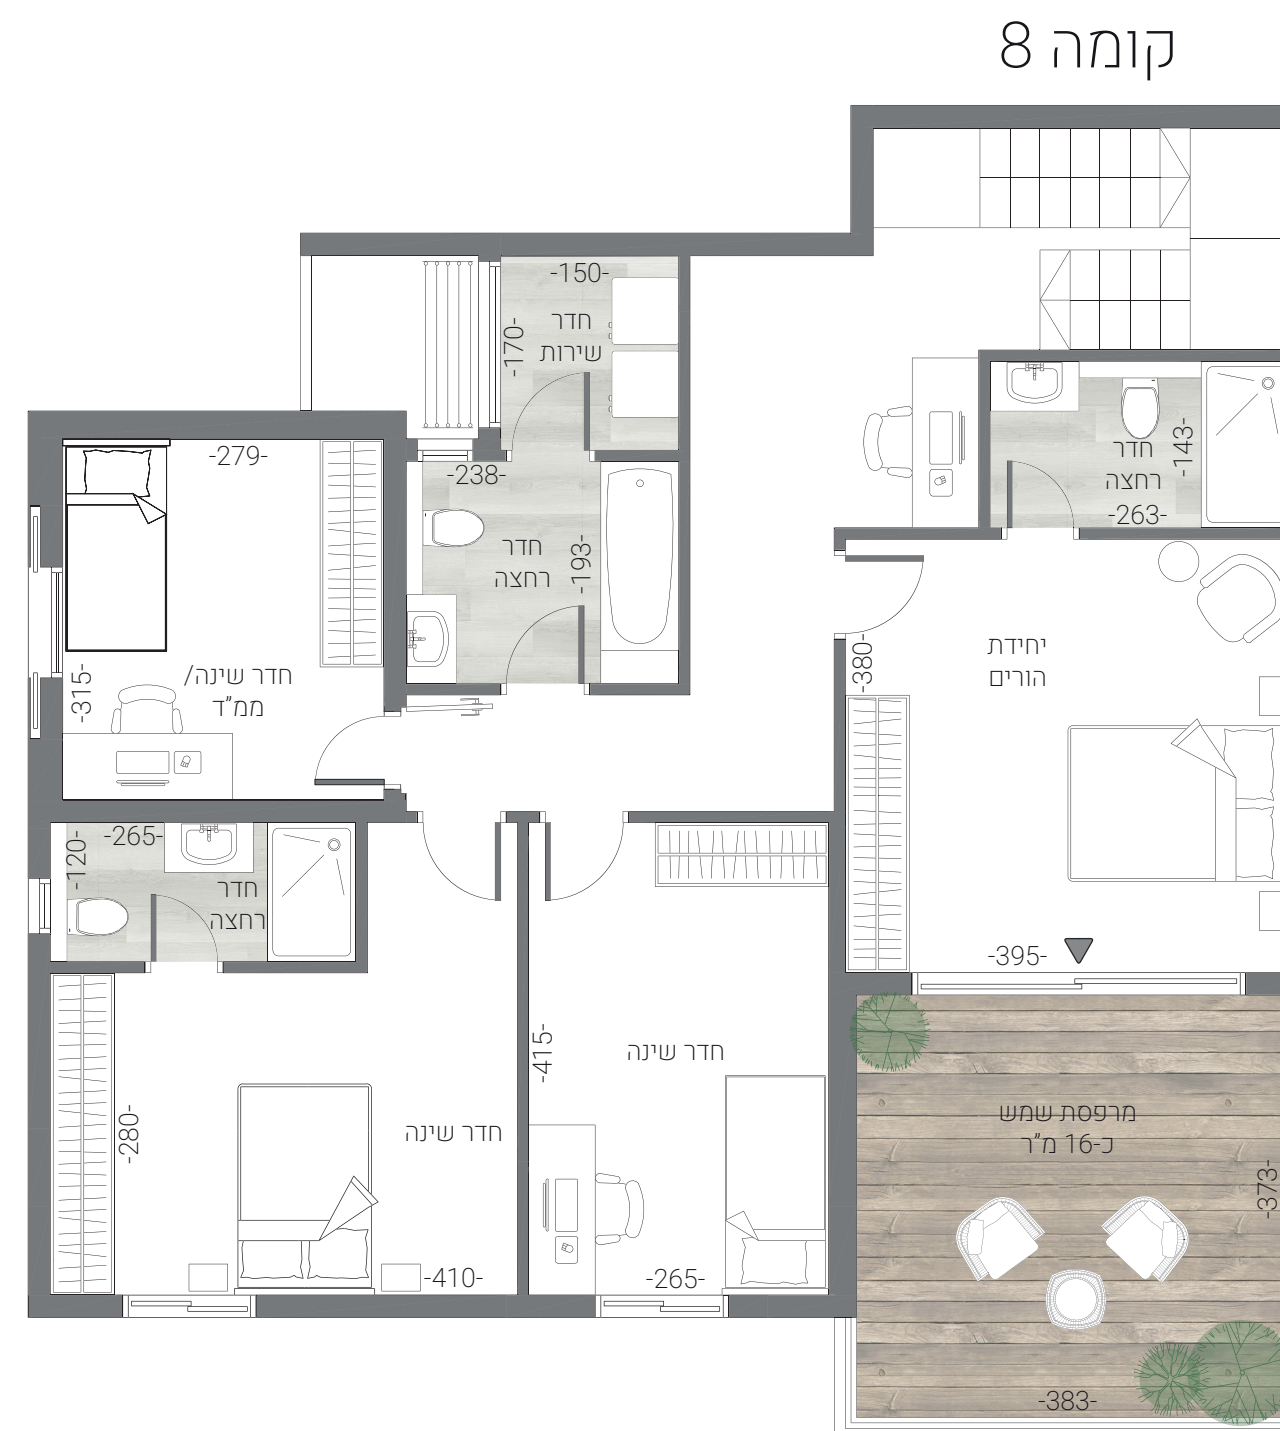

טיפוס 1PF, 2PF דירת 5 חדרים קומות 8+9

כיוונים: דרום+מערב
שטח הדירה: כ-148 מ"ר
שטח המרפסת: כ-92 מ"ר
שטח המחסן: כ-6 מ"ר

KATA
GROUP

"התוכנית אינה סופית וניתנת לשינוי לפי שיקול דעת המוכרת. כל השטחים וכל המידות הכלולות בה הינן בקירוב ואינן סופיות. המוכרת תהיה מחויבת רק עפ"י מפרט המכר ותוכניות המכר שיהיו חלק בלתי נפרד מהסכם רכישה חתום כד"ן ע"י הצדדים ובכפוף לו. העושה שימוש ו/או המקבל החלטותיו על סמך המידע, עושה זאת על אחריותו בלבד והוא מוותר על כל דרישה ו/או טענה ו/או תביעה כלפי המוכרת בכל הקשור והכרוך בהסתמכות על מידע זה"