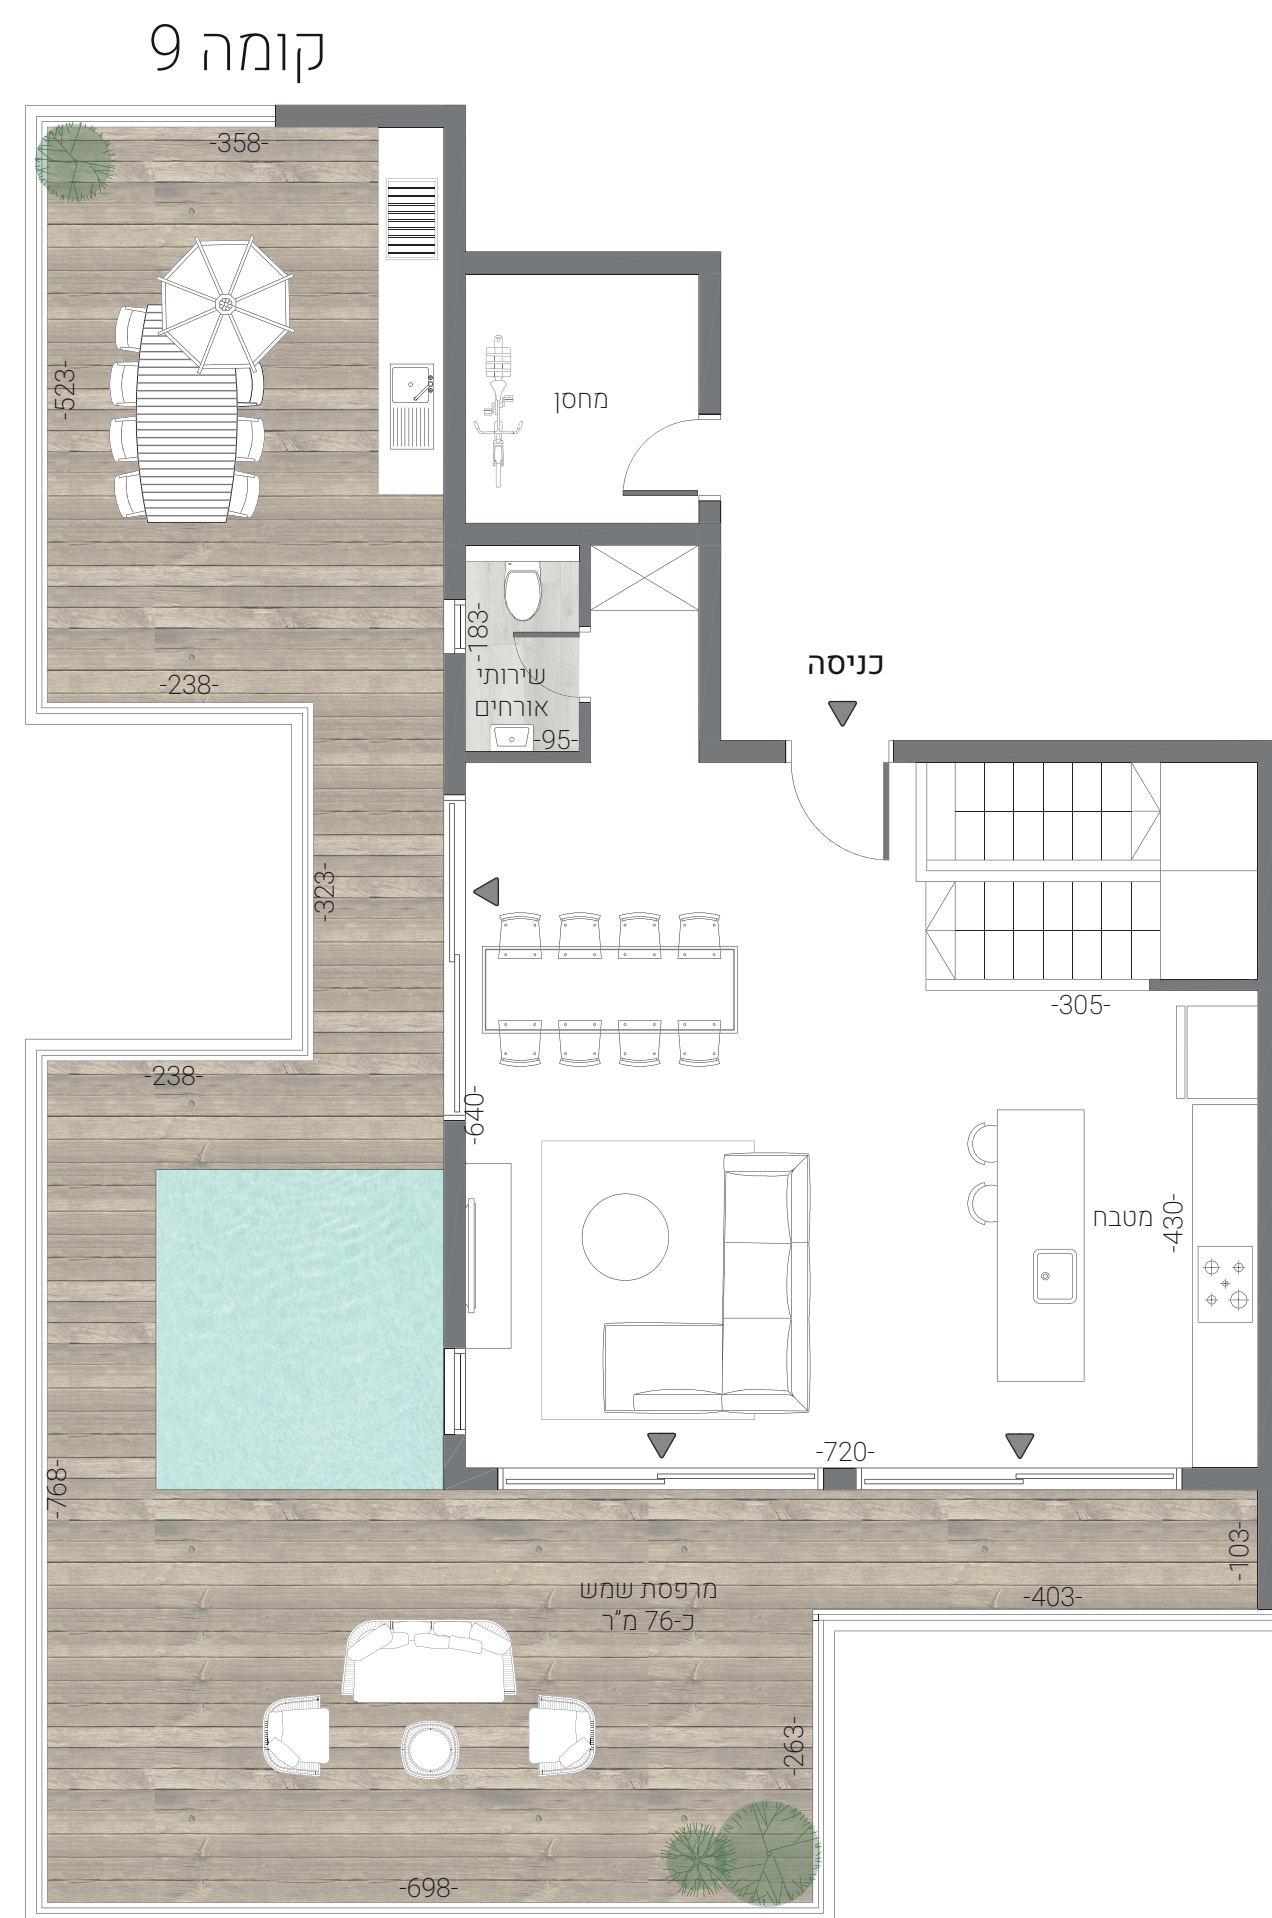

טיפוס 1PF, 2PF דירת 5 חדרים קומות 8+9

כיוונים: דרום+מערב
שטח הדירה: כ-148 מ"ר
שטח המרפסת: כ-92 מ"ר
שטח המחסן: כ-6 מ"ר

KATA
GROUP

"התוכנית אינה סופית וניתנת לשינוי לפי שיקול דעת המוכרת. כל השטחים וכל המידות הכלולות בה הינן בקירוב ואינן סופיות. המוכרת תהיה מחויבת רק עפ"י מפרט המכר ותוכניות המכר שיהיו חלק בלתי נפרד מהסכם רכישה חתום כד"ן ע"י הצדדים ובכפוף לו. העושה שימוש ו/או המקבל החלטותיו על סמך המידע, עושה זאת על אחריותו בלבד והוא מוותר על כל דרישה ו/או טענה ו/או תביעה כלפי המוכרת בכל הקשור והכרוך בהסתמכות על מידע זה"