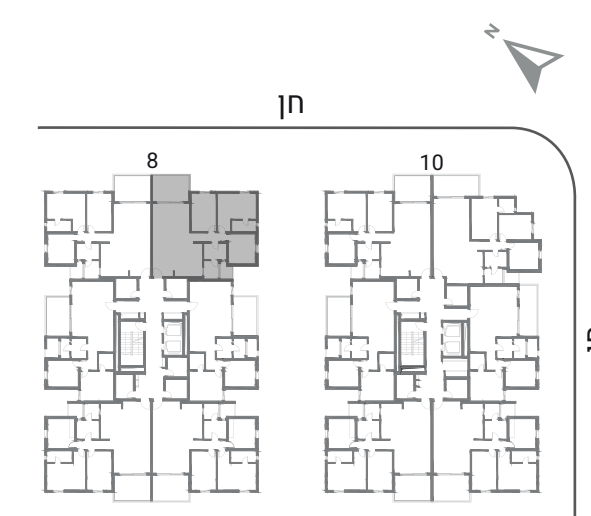

טיפוס 2A דירת 4 חדרים קומות 1-7

כיוונים: צפון+מזרח
שטח הדירה: כ-97 מ"ר
שטח המרפסת: כ-12 מ"ר
שטח המחסן: כ-6 מ"ר

KATA
GROUP

"התוכנית אינה סופית וניתנת לשינוי לפי שיקול דעת המוכרת. כל השטחים וכל המידות הכלולות בה הינן בקירוב ואינן סופיות. המוכרת תהיה מחויבת רק עפ"י מפרט המכר ותוכניות המכר שיהיו חלק בלתי נפרד מהסכם רכישה חתום כדיון ע"י הצדדים ובכפוף לו. העושה שימוש ו/או המקבל החלטותיו על סמך המידע, עושה זאת על אחריותו בלבד והוא מוותר על כל דרישה ו/או טענה ו/או תביעה כלפי המוכרת בכל הקשור והכרוך בהסתמכות על מידע זה"