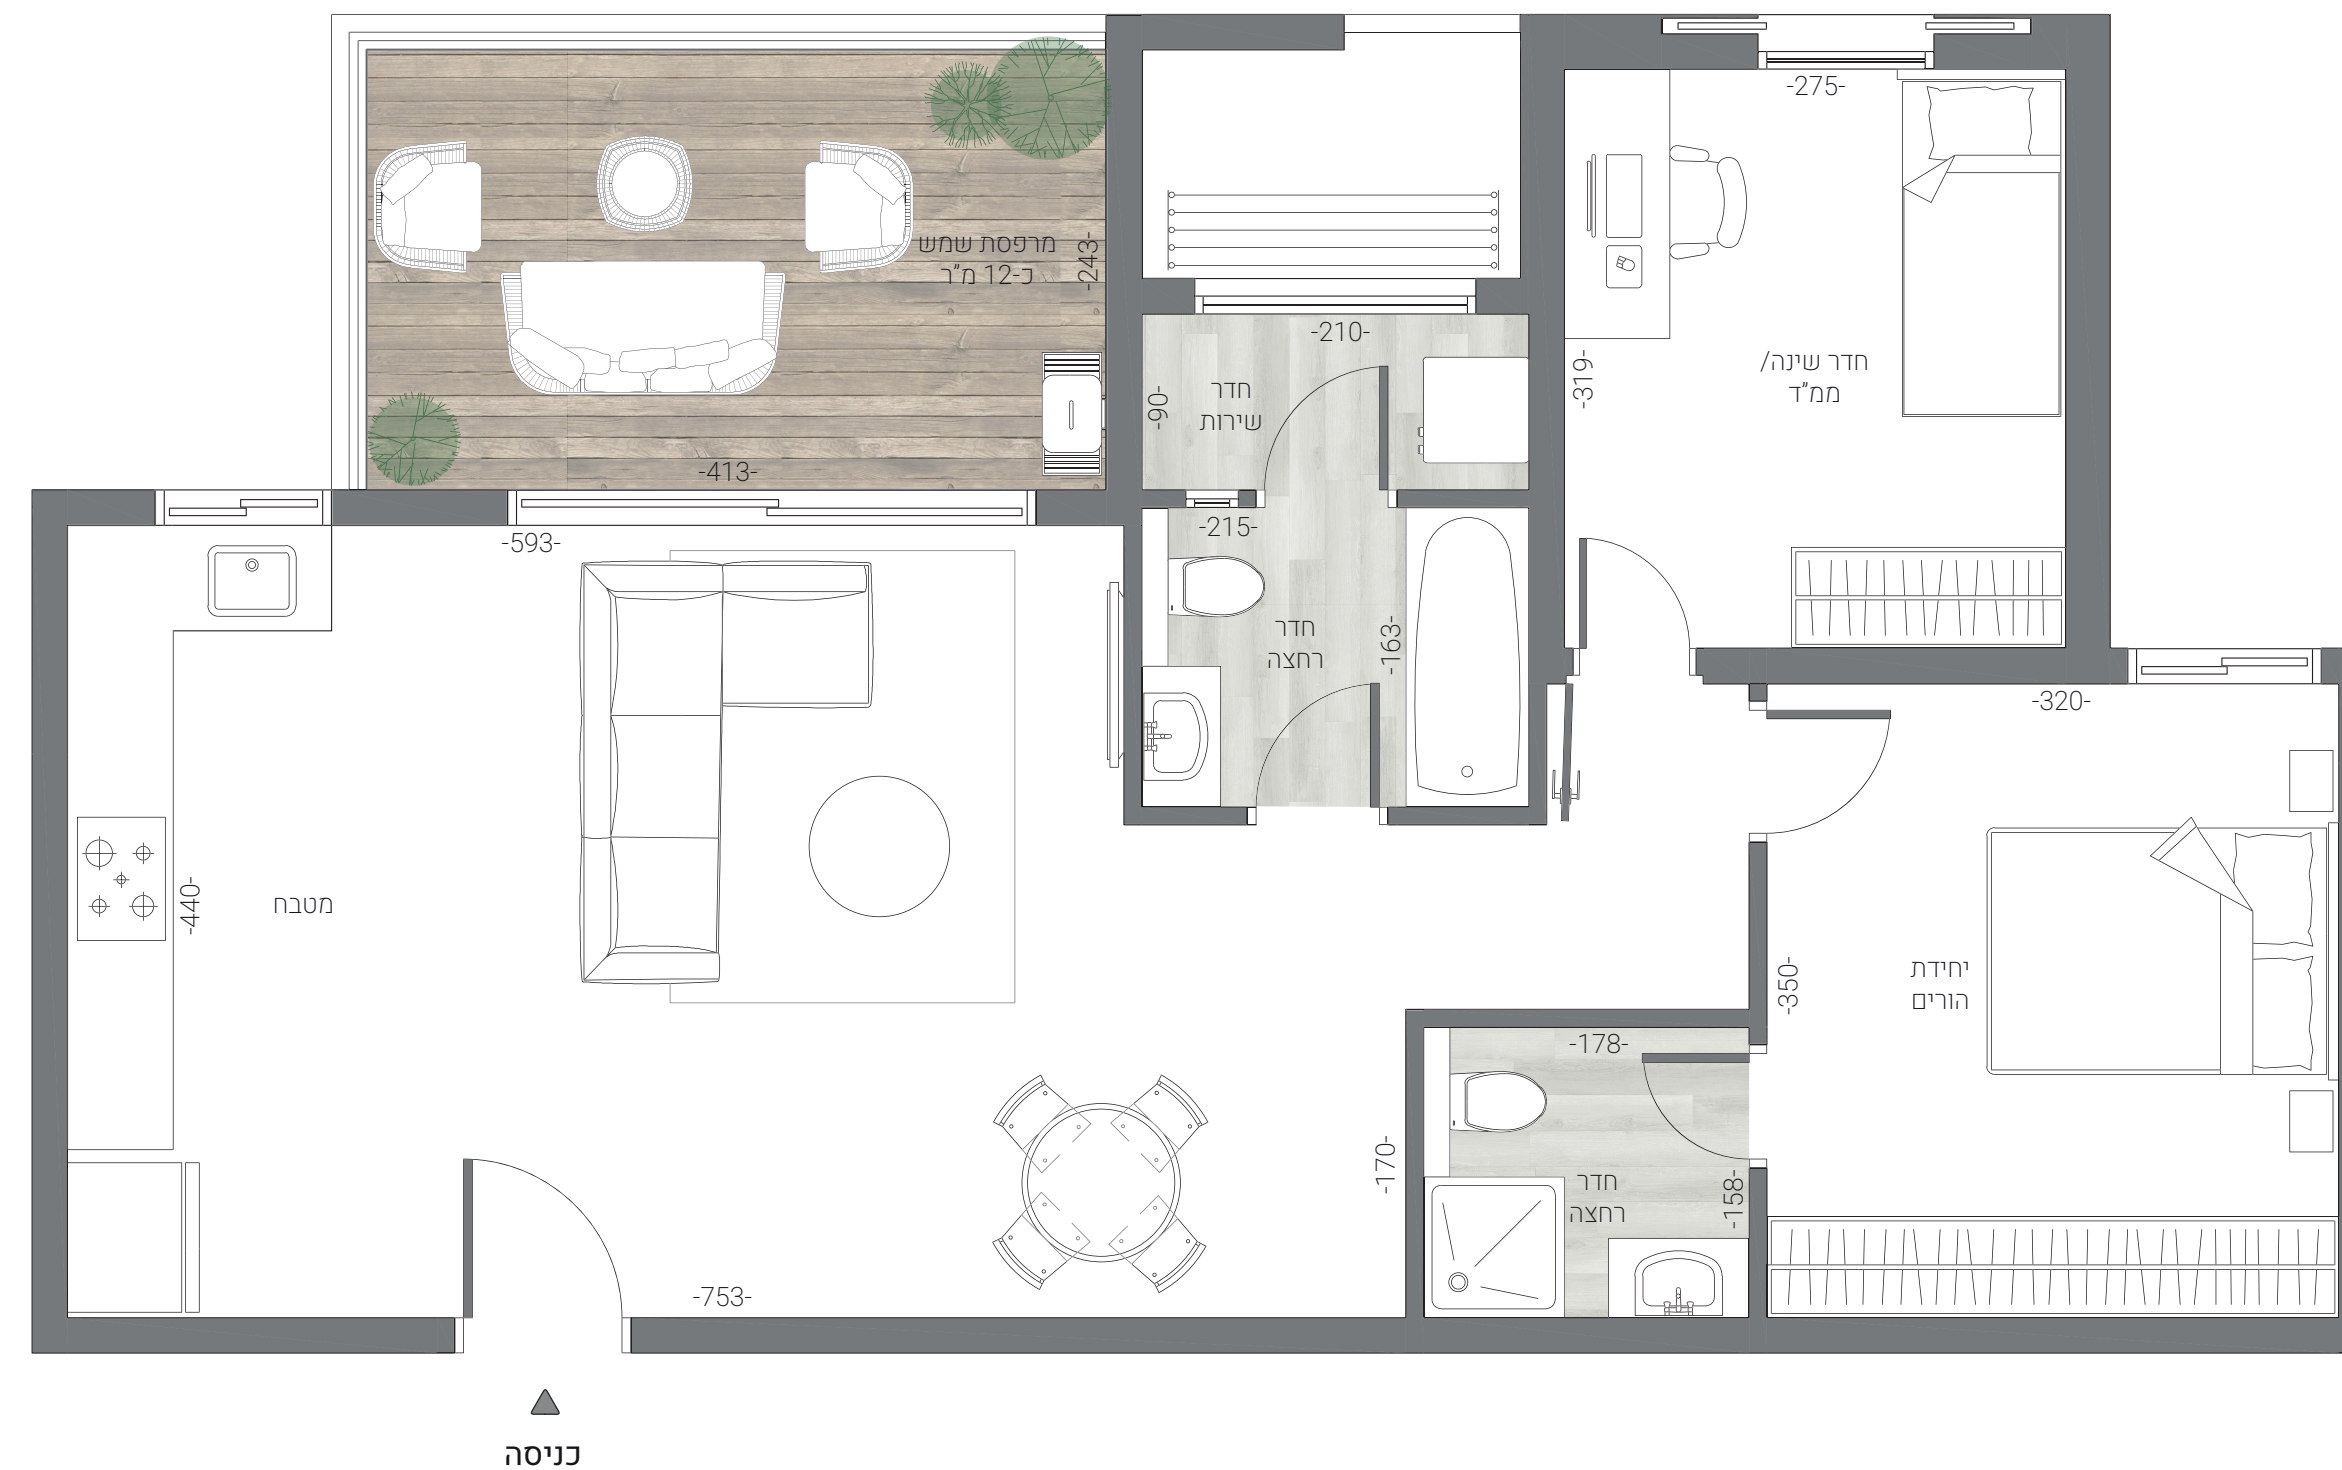

# טיפוס 2C דירת 3 חדרים קומות 1-8

כיוונים: מזרח  
שטח הדירה: כ-74 מ"ר  
שטח המרפסת: כ-12 מ"ר  
שטח המחסן: כ-4-6 מ"ר

**KATA**  
GROUP

"התוכנית אינה סופית וניתנת לשינוי לפי שיקול דעת המוכרת. כל השטחים וכל המידות הכלולות בה הינן בקירוב ואינן סופיות. המוכרת תהיה מחויבת רק עפ"י מפרט המכר ותוכניות המכר שיהיו חלק בלתי נפרד מהסכם רכישה חתום כדון ע"י הצדדים ובכפוף לו. העושה שימוש ו/או המקבל החלטותיו על סמך המידע, עושה זאת על אחריותו בלבד והוא מוותר על כל דרישה ו/או טענה ו/או תביעה כלפי המוכרת בכל הקשור והכרוך בהסתמכות על מידע זה"