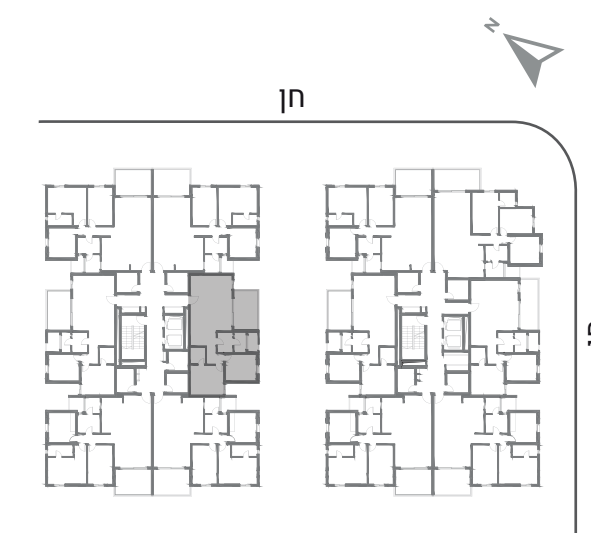

# טיפוס 2C דירת 3 חדרים קומות 1-8

כיוונים: מזרח  
שטח הדירה: כ-74 מ"ר  
שטח המרפסת: כ-12 מ"ר  
שטח המחסן: כ-4-6 מ"ר

**KATA**  
GROUP

"התוכנית אינה סופית וניתנת לשינוי לפי שיקול דעת המוכרת. כל השטחים וכל המידות הכלולות בה הינן בקירוב ואינן סופיות. המוכרת תהיה מחויבת רק עפ"י מפרט המכר ותוכניות המכר שיהיו חלק בלתי נפרד מהסכם רכישה חתום כדון ע"י הצדדים ובכפוף לו. העושה שימוש ו/או המקבל החלטותיו על סמך המידע, עושה זאת על אחריותו בלבד והוא מוותר על כל דרישה ו/או טענה ו/או תביעה כלפי המוכרת בכל הקשור והכרוך בהסתמכות על מידע זה"