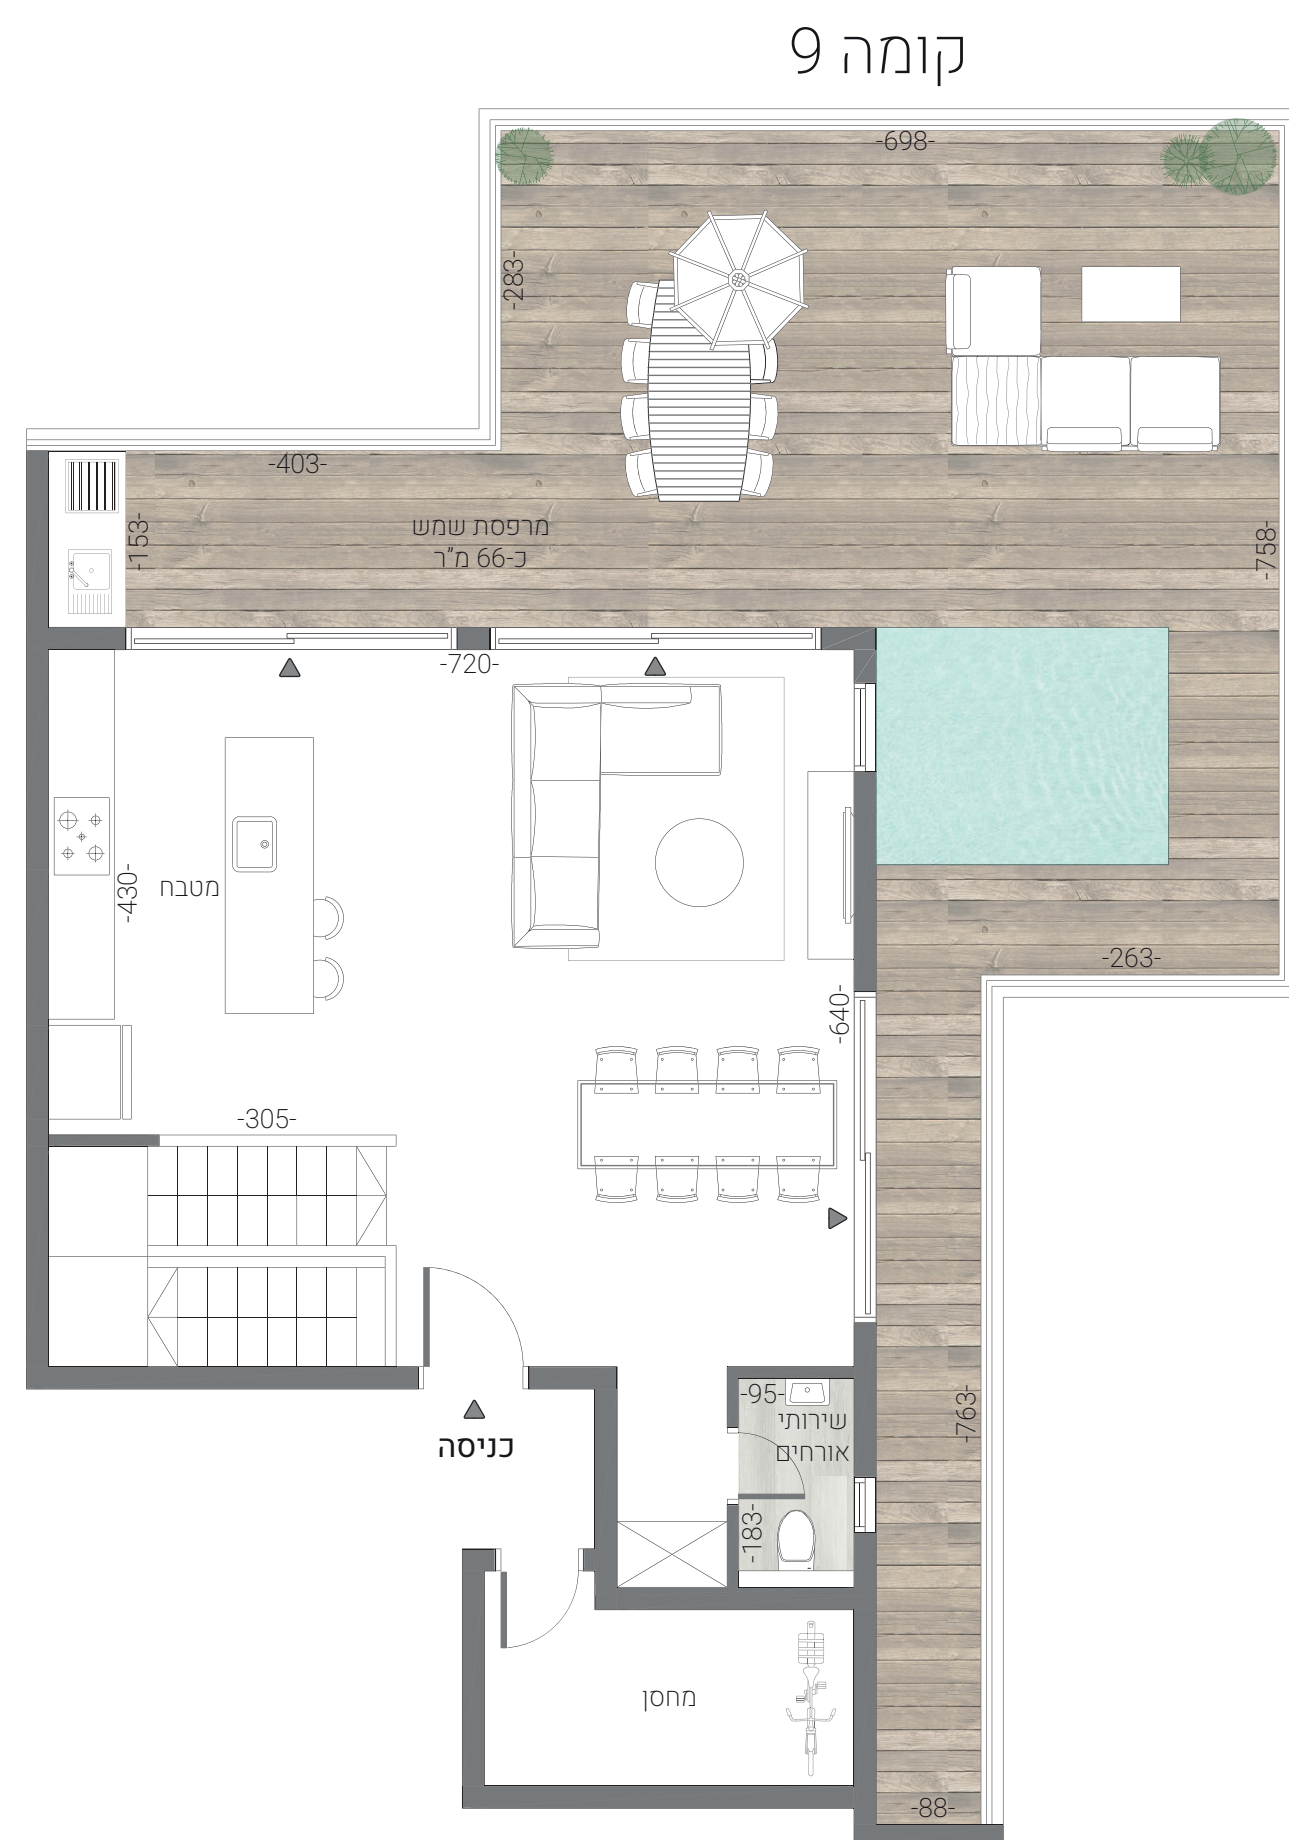

טיפוס 2PA דירת 5 חדרים קומות 8+9

כיוונים: צפון+מזרח
שטח הדירה: כ-149.5 מ"ר
שטח המרפסת: כ-84 מ"ר
שטח המחסן: כ-6 מ"ר

KATA
GROUP

"התוכנית אינה סופית וניתנת לשינוי לפי שיקול דעת המוכרת. כל השטחים וכל המידות הכלולות בה הינן בקירוב ואינן סופיות. המוכרת תהיה מחויבת רק עפ"י מפרט המכר ותוכניות המכר שיהיו חלק בלתי נפרד מהסכם רכישה חתום כד"ן ע"י הצדדים ובכפוף לו. העושה שימוש ו/או המקבל החלטותיו על סמך המידע, עושה זאת על אחריותו בלבד והוא מוותר על כל דרישה ו/או טענה ו/או תביעה כלפי המוכרת בכל הקשור והכרוך בהסתמכות על מידע זה"