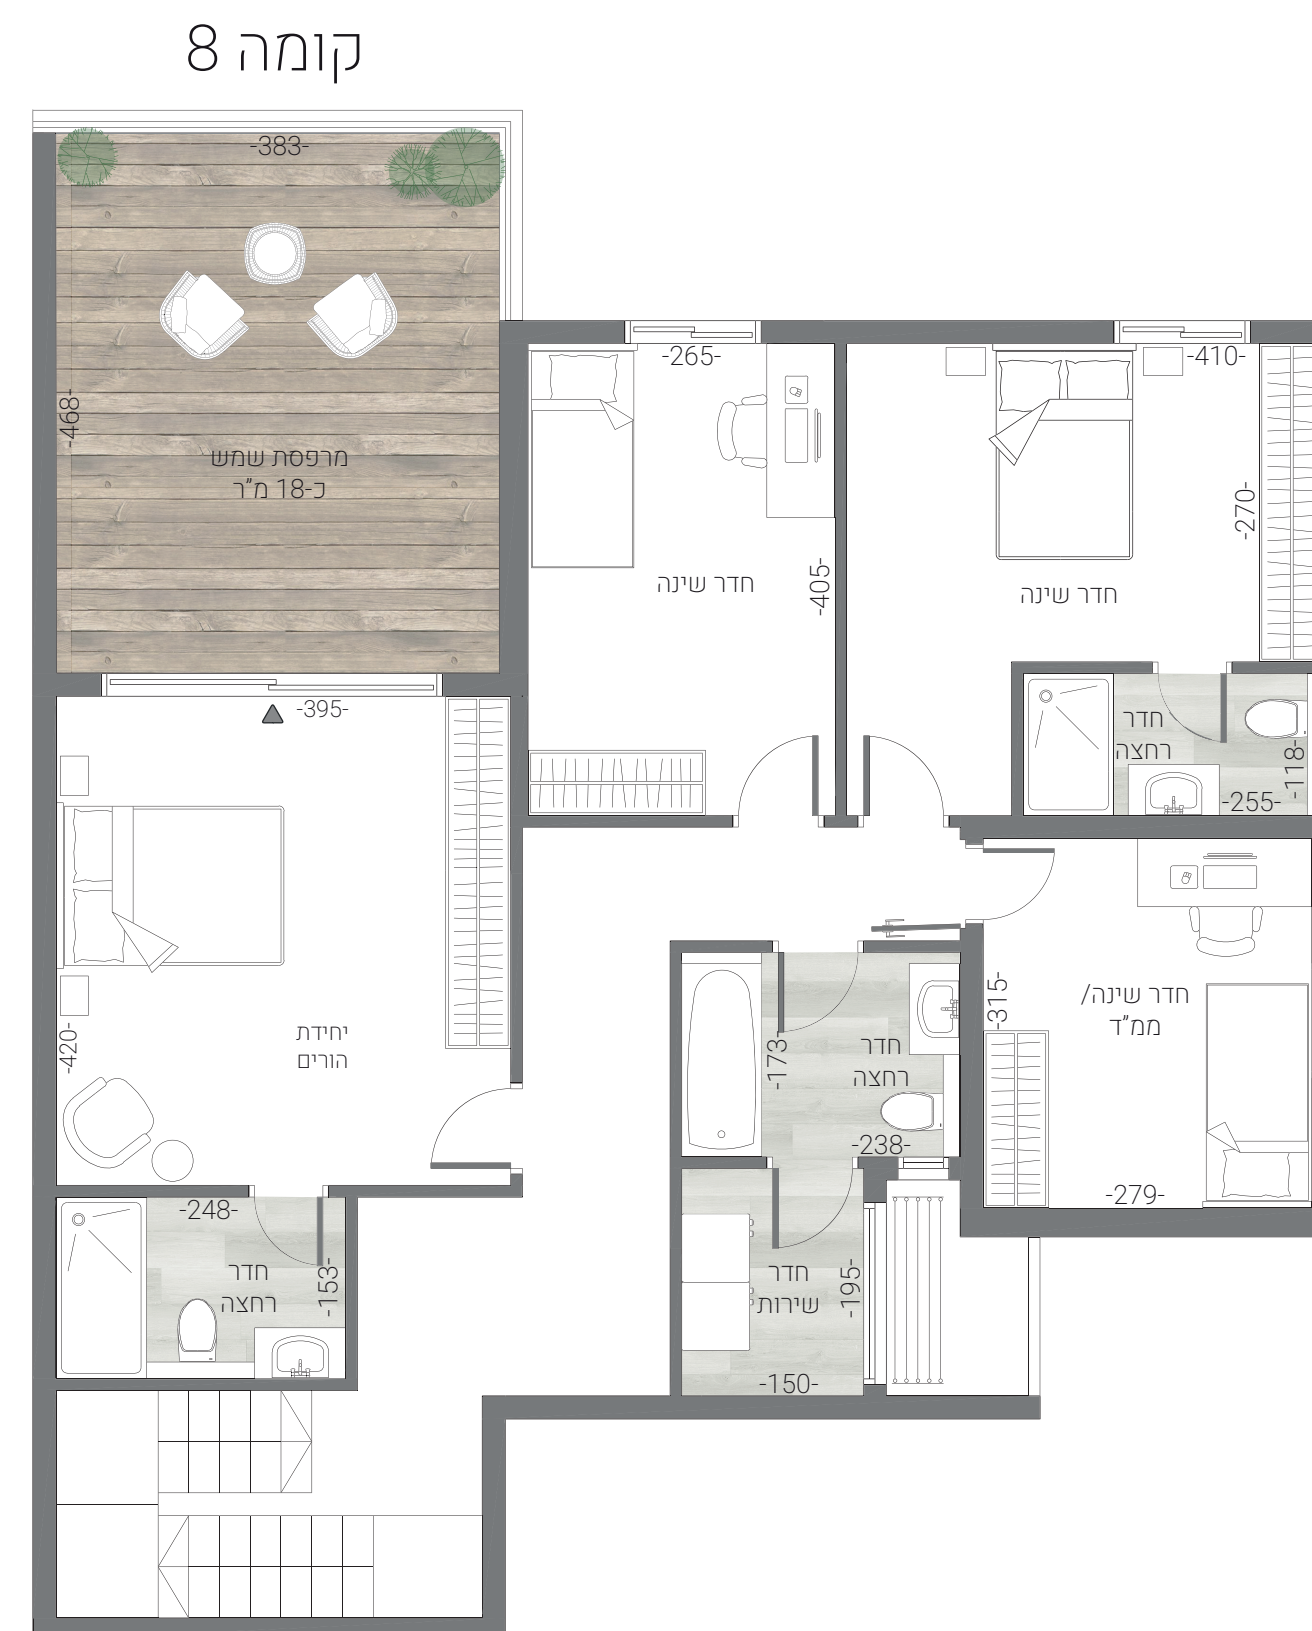

טיפוס 2PA דירת 5 חדרים קומות 8+9

כיוונים: צפון+מזרח
שטח הדירה: כ-149.5 מ"ר
שטח המרפסת: כ-84 מ"ר
שטח המחסן: כ-6 מ"ר

KATA
GROUP

"התוכנית אינה סופית וניתנת לשינוי לפי שיקול דעת המוכרת. כל השטחים וכל המידות הכלולות בה הינן בקירוב ואינן סופיות. המוכרת תהיה מחויבת רק עפ"י מפרט המכר ותוכניות המכר שיהיו חלק בלתי נפרד מהסכם רכישה חתום כד"ן ע"י הצדדים ובכפוף לו. העושה שימוש ו/או המקבל החלטותיו על סמך המידע, עושה זאת על אחריותו בלבד והוא מוותר על כל דרישה ו/או טענה ו/או תביעה כלפי המוכרת בכל הקשור והכרוך בהסתמכות על מידע זה"