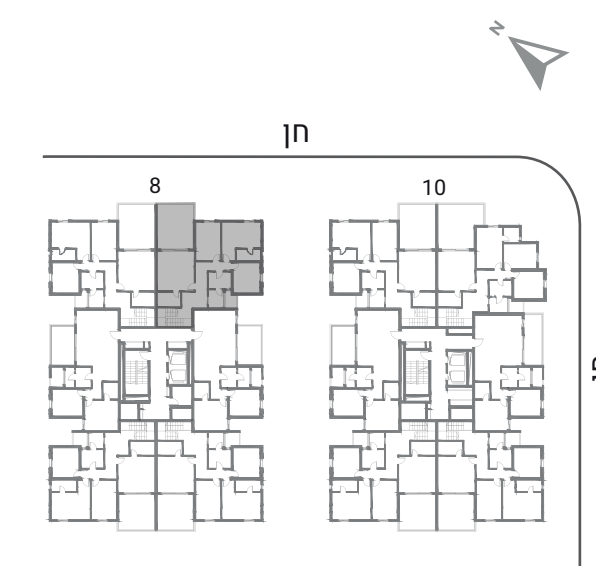

טיפוס 2PA דירת 5 חדרים קומות 8+9

כיוונים: צפון+מזרח
שטח הדירה: כ-149.5 מ"ר
שטח המרפסת: כ-84 מ"ר
שטח המחסן: כ-6 מ"ר

KATA
GROUP

"התוכנית אינה סופית וניתנת לשינוי לפי שיקול דעת המוכרת. כל השטחים וכל המידות הכלולות בה הינן בקירוב ואינן סופיות. המוכרת תהיה מחויבת רק עפ"י מפרט המכר ותוכניות המכר שיהיו חלק בלתי נפרד מהסכם רכישה חתום כד"ן ע"י הצדדים ובכפוף לו. העושה שימוש ו/או המקבל החלטותיו על סמך המידע, עושה זאת על אחריותו בלבד והוא מוותר על כל דרישה ו/או טענה ו/או תביעה כלפי המוכרת בכל הקשור והכרוך בהסתמכות על מידע זה"