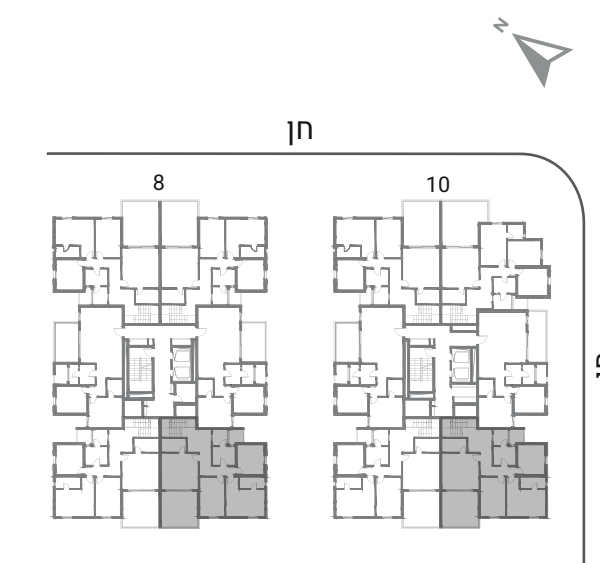

# טיפוס 1PE, 2PE דירת 5 חדרים קומות 8+9

כיוונים: דרום+מזרח  
שטח הדירה: כ-148 מ"ר  
שטח המרפסת: כ-92 מ"ר  
שטח המחסן: כ-6 מ"ר

**KATA**  
GROUP

"התוכנית אינה סופית וניתנת לשינוי לפי שיקול דעת המוכרת. כל השטחים וכל המידות הכלולות בה הינן בקירוב ואינן סופיות. המוכרת תהיה מחויבת רק עפ"י מפרט המכר ותוכניות המכר שיהיו חלק בלתי נפרד מהסכם רכישה חתום כדיון ע"י הצדדים ובכפוף לו. העושה שימוש ו/או המקבל החלטותיו על סמך המידע, עושה זאת על אחריותו בלבד והוא מוותר על כל דרישה ו/או טענה ו/או תביעה כלפי המוכרת בכל הקשור והכרוך בהסתמכות על מידע זה"