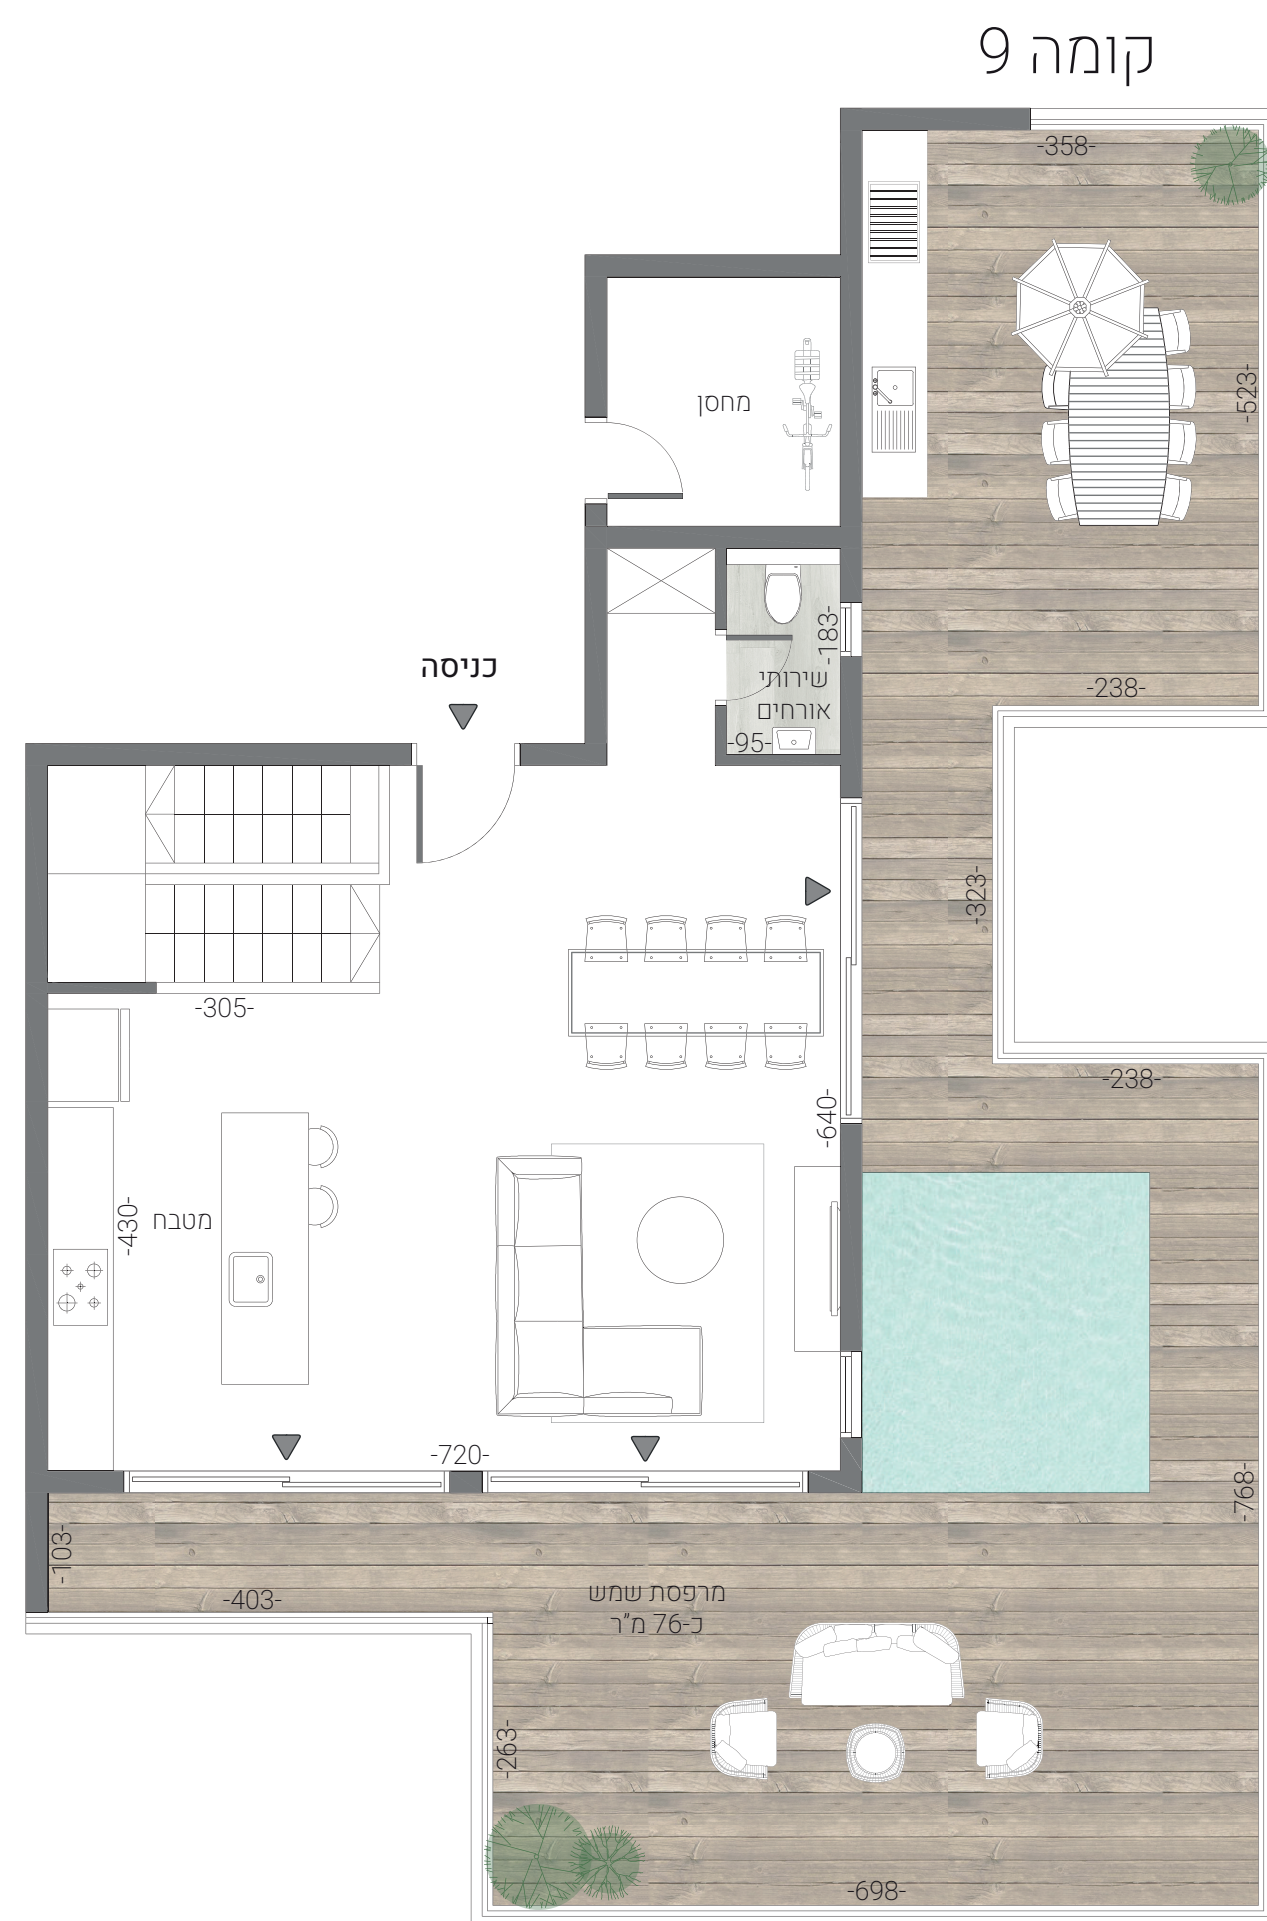

# טיפוס 1PE, 2PE דירת 5 חדרים קומות 8+9

כיוונים: דרום+מזרח  
שטח הדירה: כ-148 מ"ר  
שטח המרפסת: כ-92 מ"ר  
שטח המחסן: כ-6 מ"ר

**KATA**  
GROUP

"התוכנית אינה סופית וניתנת לשינוי לפי שיקול דעת המוכרת. כל השטחים וכל המידות הכלולות בה הינן בקירוב ואינן סופיות. המוכרת תהיה מחויבת רק עפ"י מפרט המכר ותוכניות המכר שיהיו חלק בלתי נפרד מהסכם רכישה חתום כדיון ע"י הצדדים ובכפוף לו. העושה שימוש ו/או המקבל החלטותיו על סמך המידע, עושה זאת על אחריותו בלבד והוא מוותר על כל דרישה ו/או טענה ו/או תביעה כלפי המוכרת בכל הקשור והכרוך בהסתמכות על מידע זה"