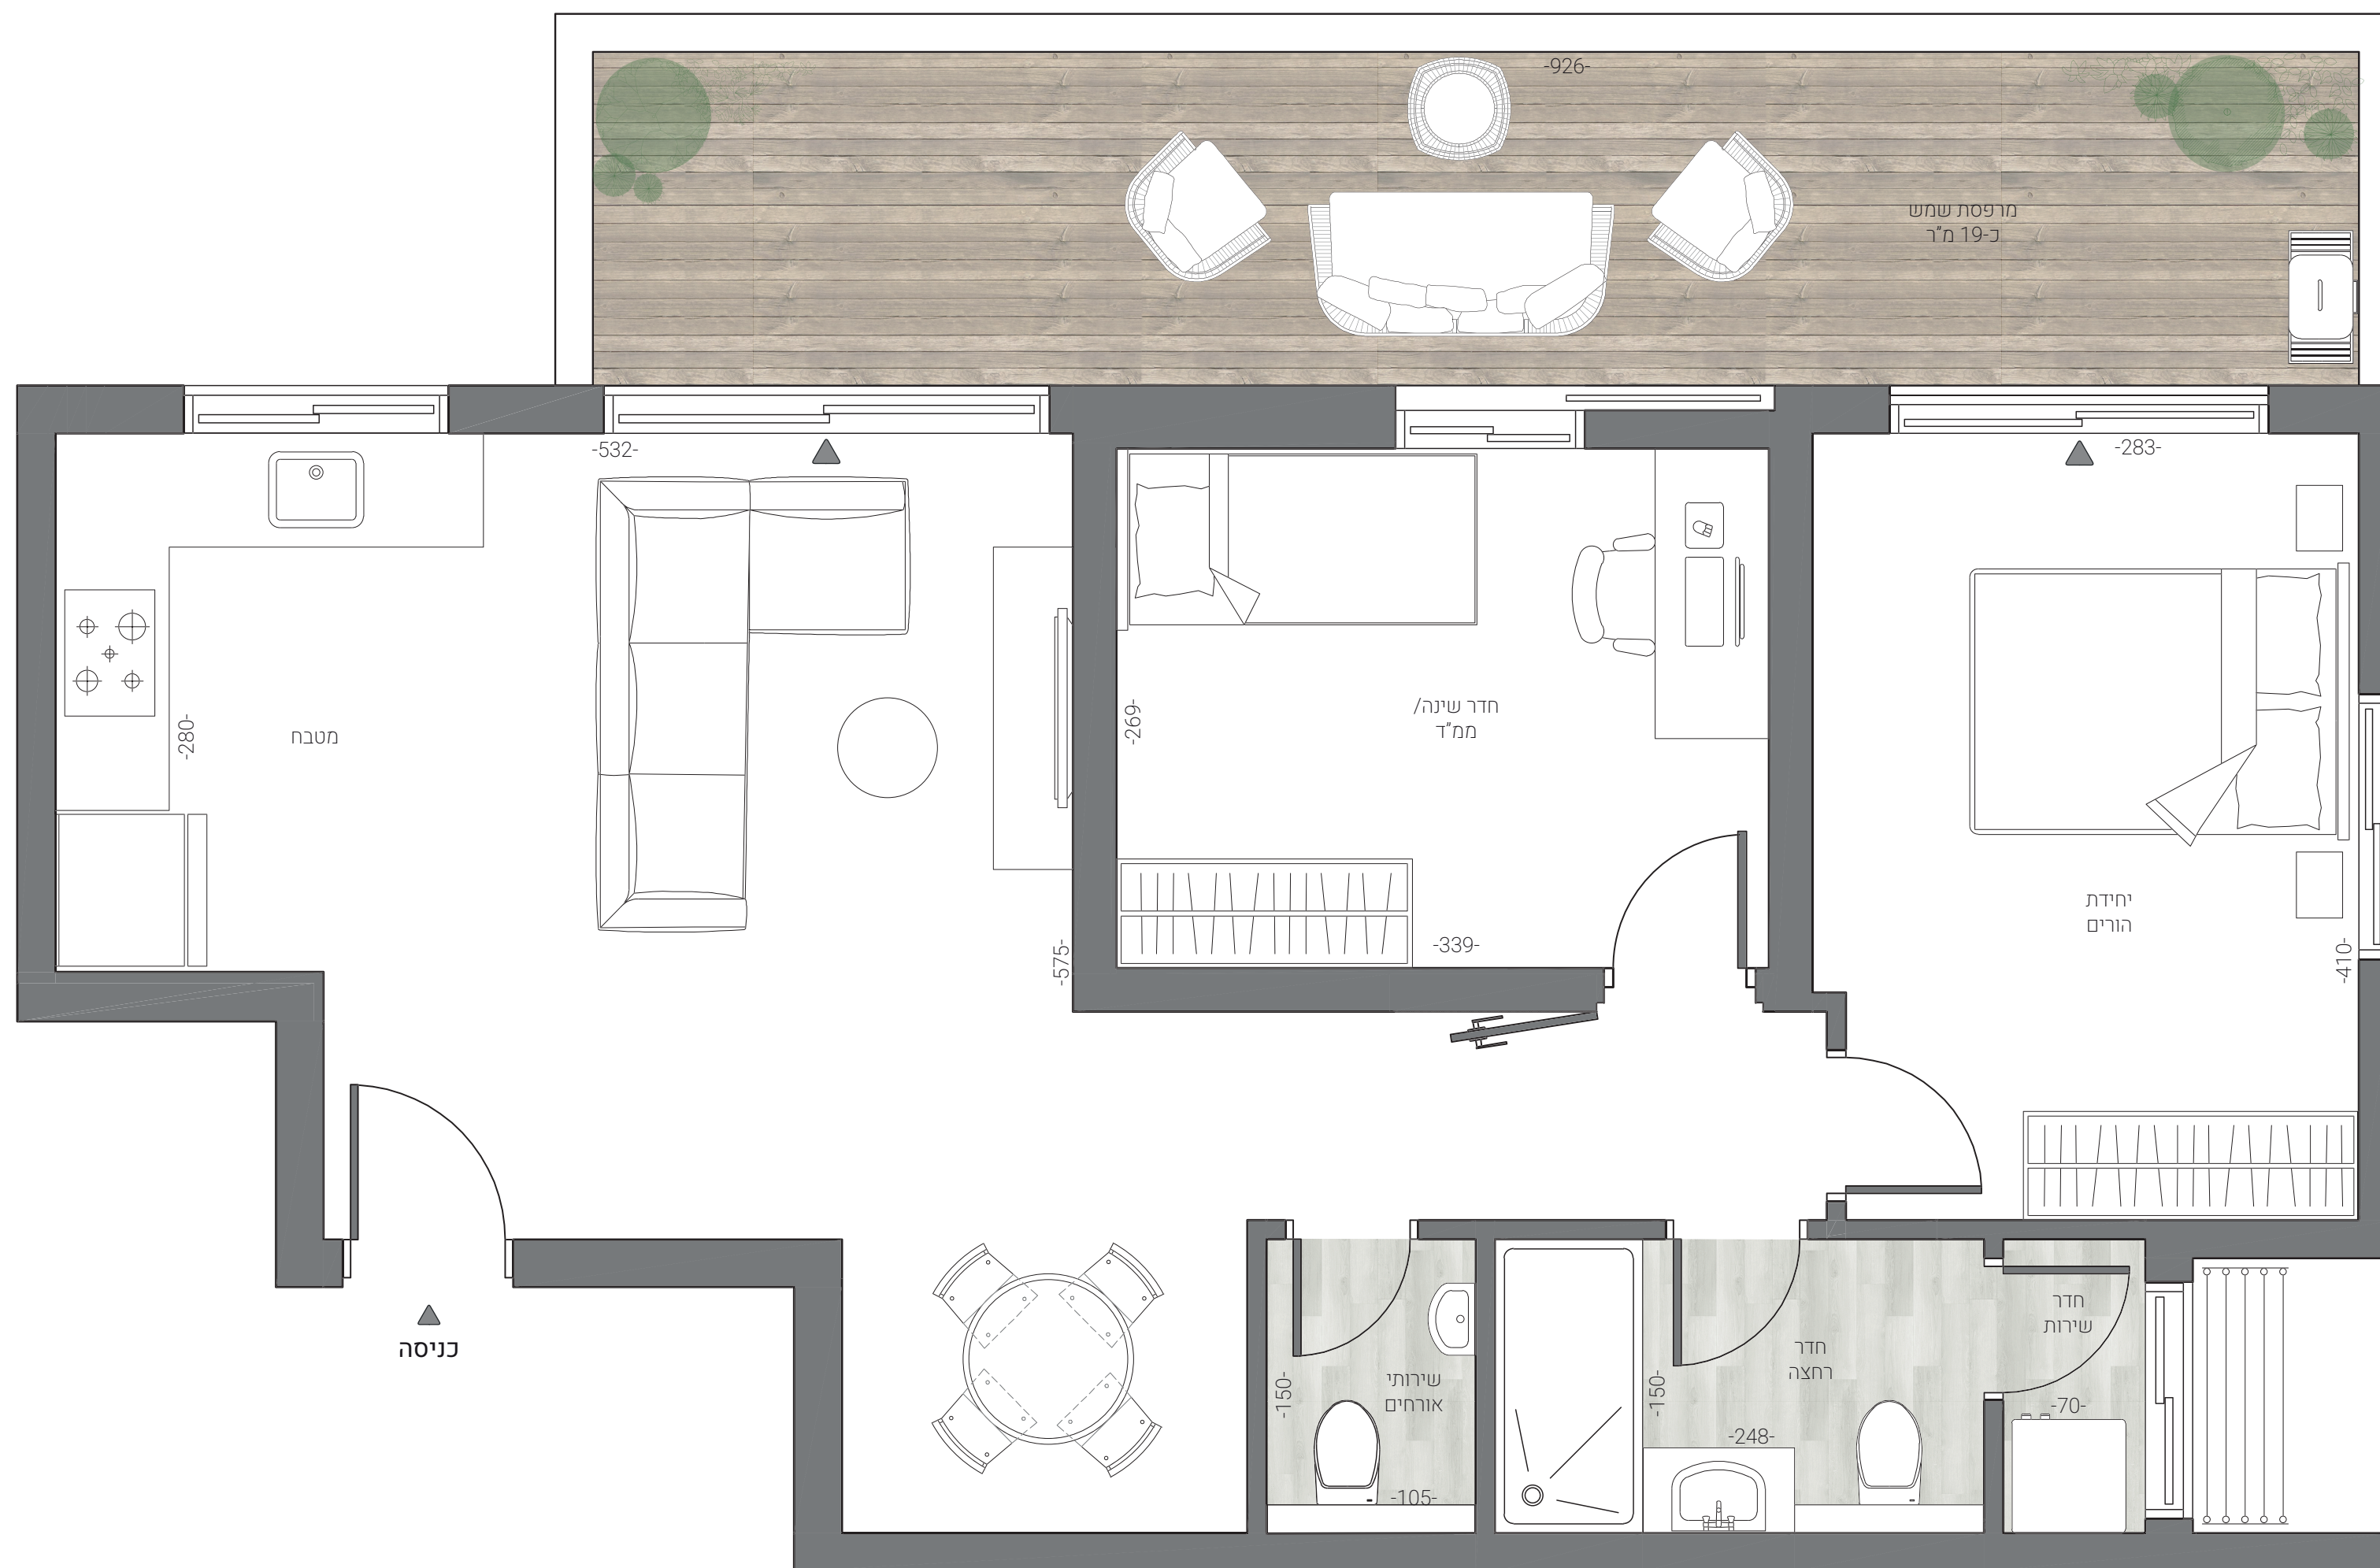

טיפוס A דירת 3 חדרים קומות 1-8

כיוונים: דרום+ מזרח
שטח הדירה: כ-67.5 מ"ר
שטח המרפסת: כ-19 מ"ר

KATA
GROUP

"התוכנית אינה סופית וניתנת לשינוי לפי שיקול דעת המוכרת. כל השטחים וכל המידות הכלולות בה ינין בקירוב ואינן סופיות. המוכרת תהיה מחויבת רק עפ"י מפרט המכר ותוכניות המכר שיהיו חלק בלתי נפרד מהסכם רכישה חתום כדון ע"י הצדדים ובכפוף לו. העושה שימוש ו/או המקבל החלטותיו על סמך המידע, עושה זאת על אחריותו בלבד והוא מוותר על כל דרישה ו/או טענה ו/או תביעה כלפי המוכרת בכל הקשור והכרוך בהסתמכות על מידע זה"