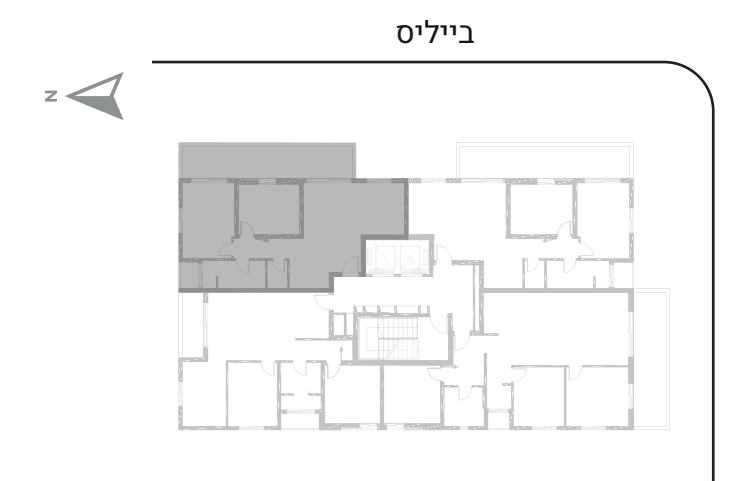

# טיפוס B דירת 3 חדרים קומות 1-8

כיוונים: צפון+ מזרח  
שטח הדירה: כ-67.5 מ"ר  
שטח המרפסת: כ-19 מ"ר

**KATA**  
GROUP

"התוכנית אינה סופית וניתנת לשינוי לפי שיקול דעת המוכרת. כל השטחים וכל המידות הכלולות בה הינן בקירוב ואינן סופיות. המוכרת תהיה מחויבת רק עפ"י מפרט המכר ותוכניות המכר שיהיו חלק בלתי נפרד מהסכם רכישה חתום כד"ע" הצדדים ובכפוף לו. העושה שימוש ו/או המקבל החלטותיו על סמך המידע, עושה זאת על אחריותו בלבד והוא מוותר על כל דרישה ו/או טענה ו/או תביעה כלפי המוכרת בכל הקשור והכרוך בהסתמכות על מידע זה"