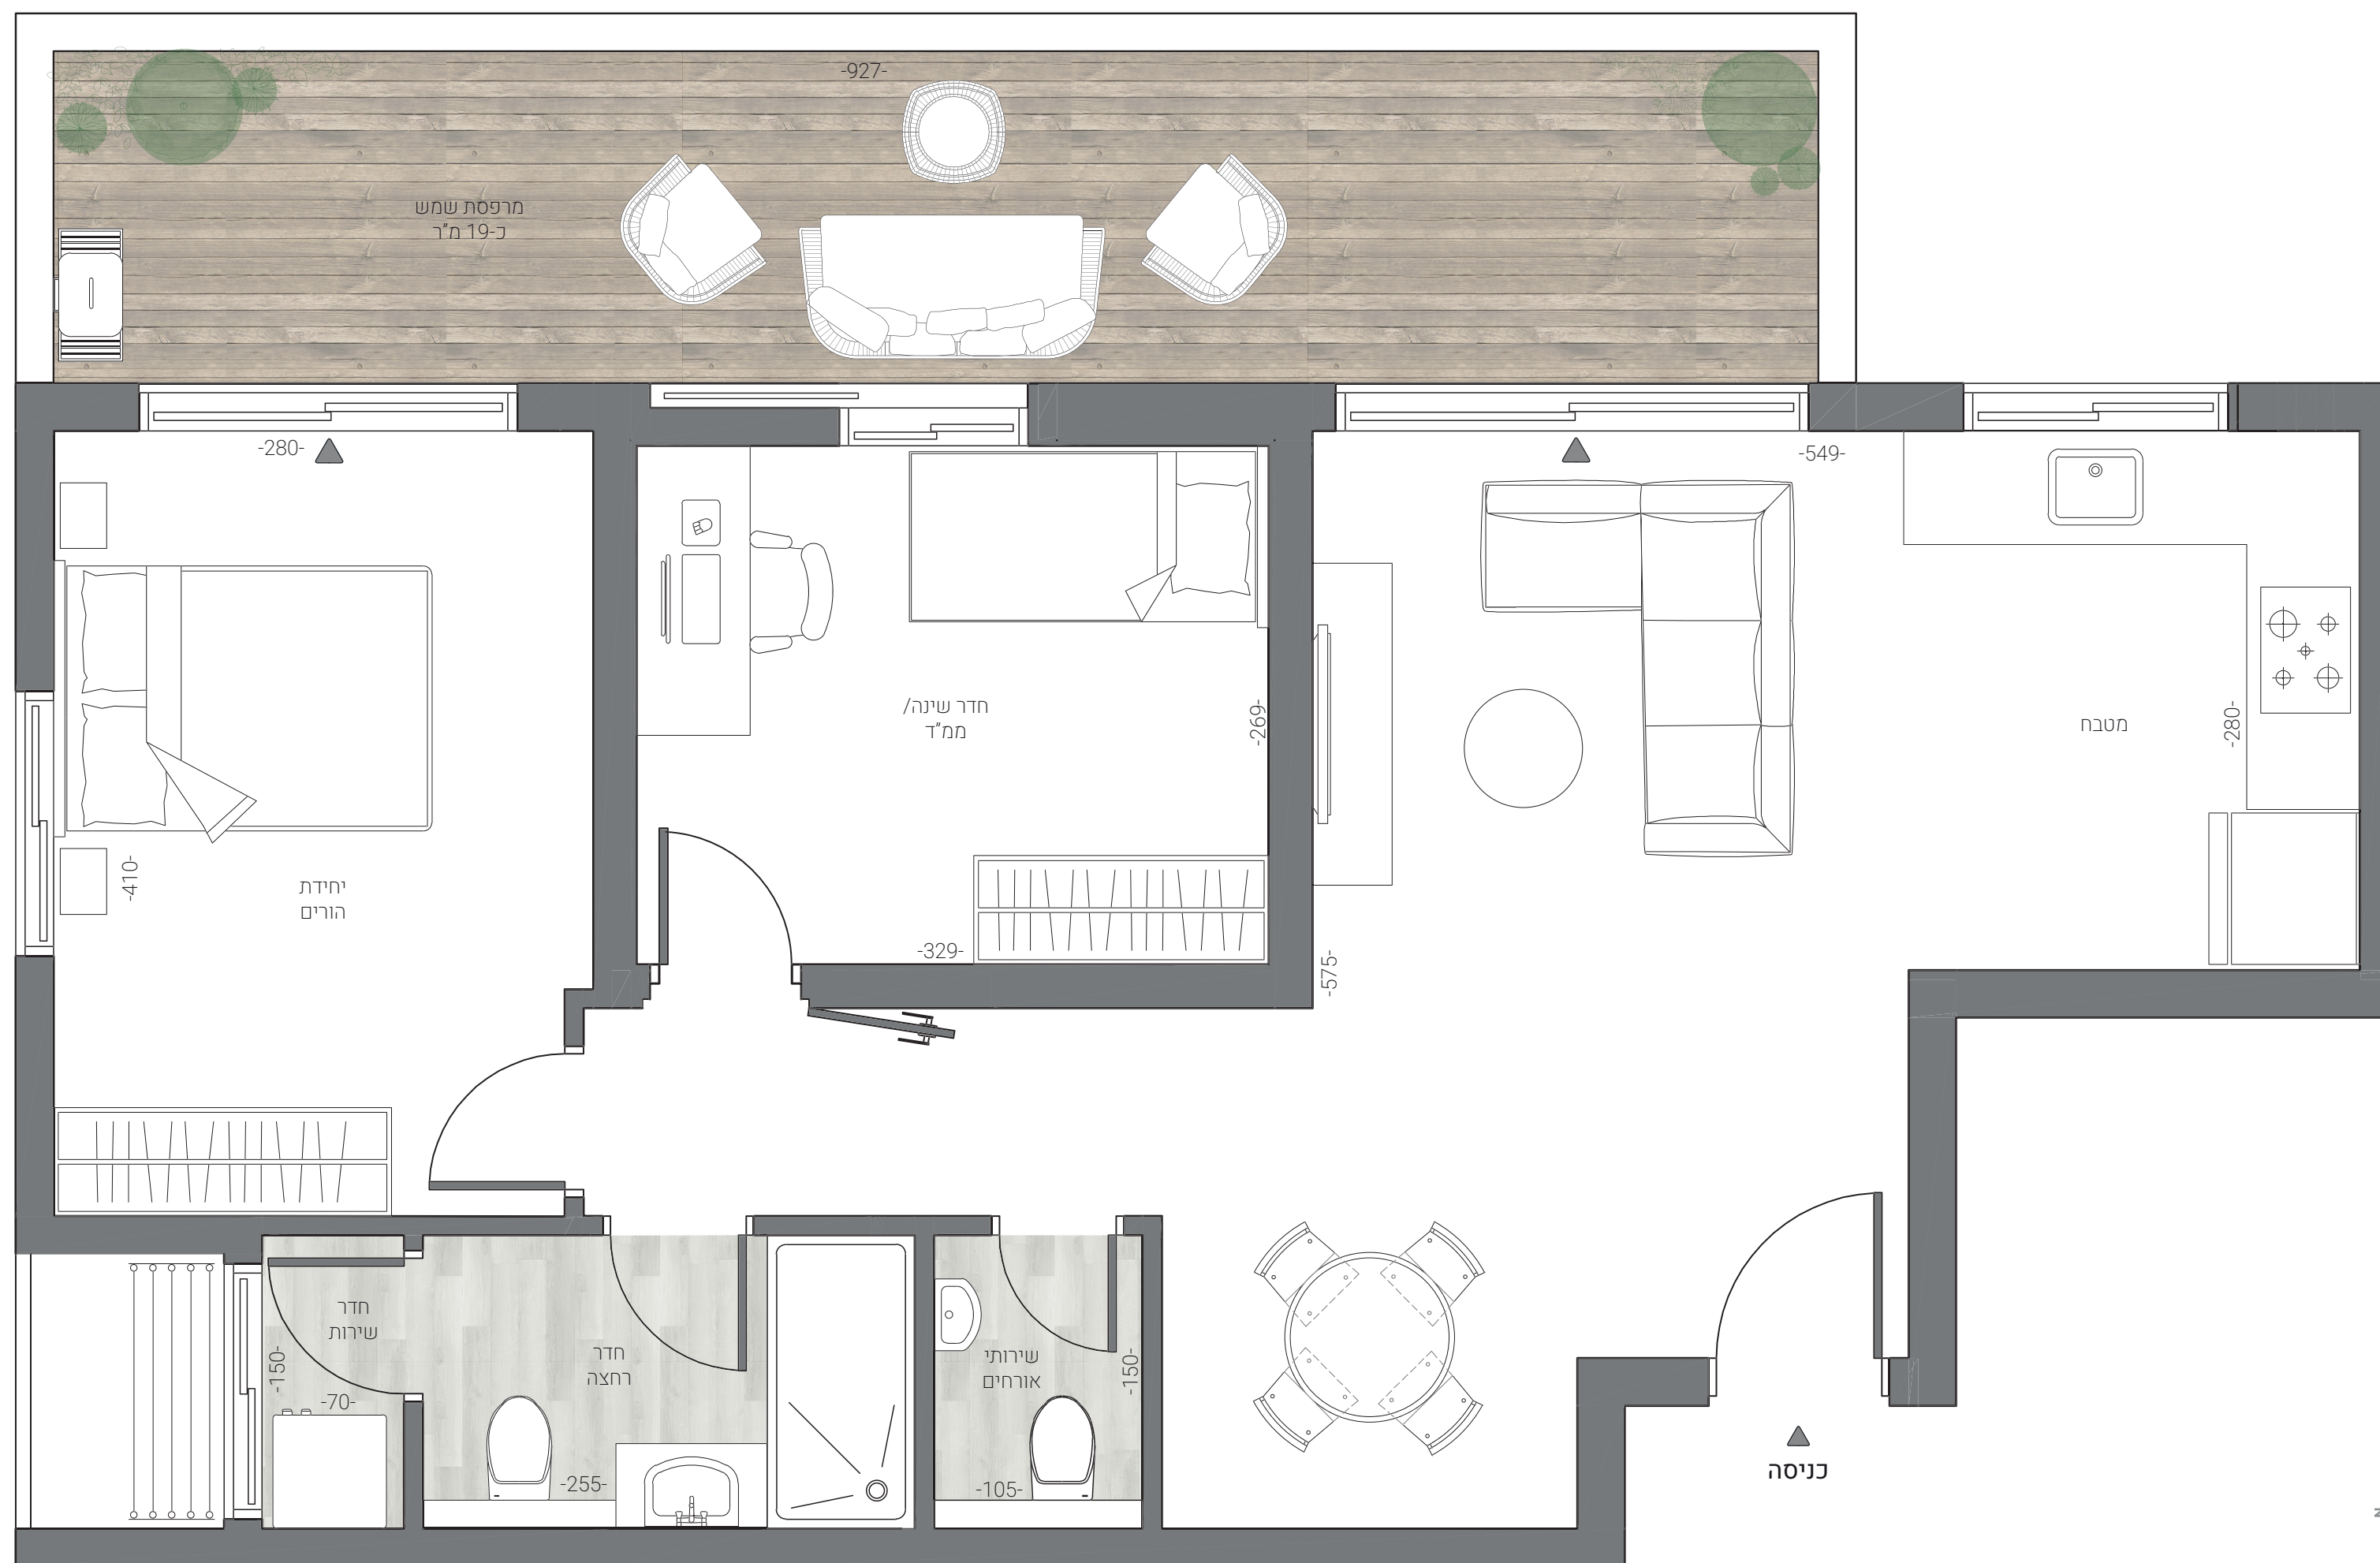

# טיפוס B דירת 3 חדרים קומות 1-8

כיוונים: צפון+ מזרח  
שטח הדירה: כ-67.5 מ"ר  
שטח המרפסת: כ-19 מ"ר

**KATA**  
GROUP

"התוכנית אינה סופית וניתנת לשינוי לפי שיקול דעת המוכרת. כל השטחים וכל המידות הכלולות בה הינן בקירוב ואינן סופיות. המוכרת תהיה מחויבת רק עפ"י מפרט המכר ותוכניות המכר שיהיו חלק בלתי נפרד מהסכם רכישה חתום כד"ע" הצדדים ובכפוף לו. העושה שימוש ו/או המקבל החלטותיו על סמך המידע, עושה זאת על אחריותו בלבד והוא מוותר על כל דרישה ו/או טענה ו/או תביעה כלפי המוכרת בכל הקשור והכרוך בהסתמכות על מידע זה"