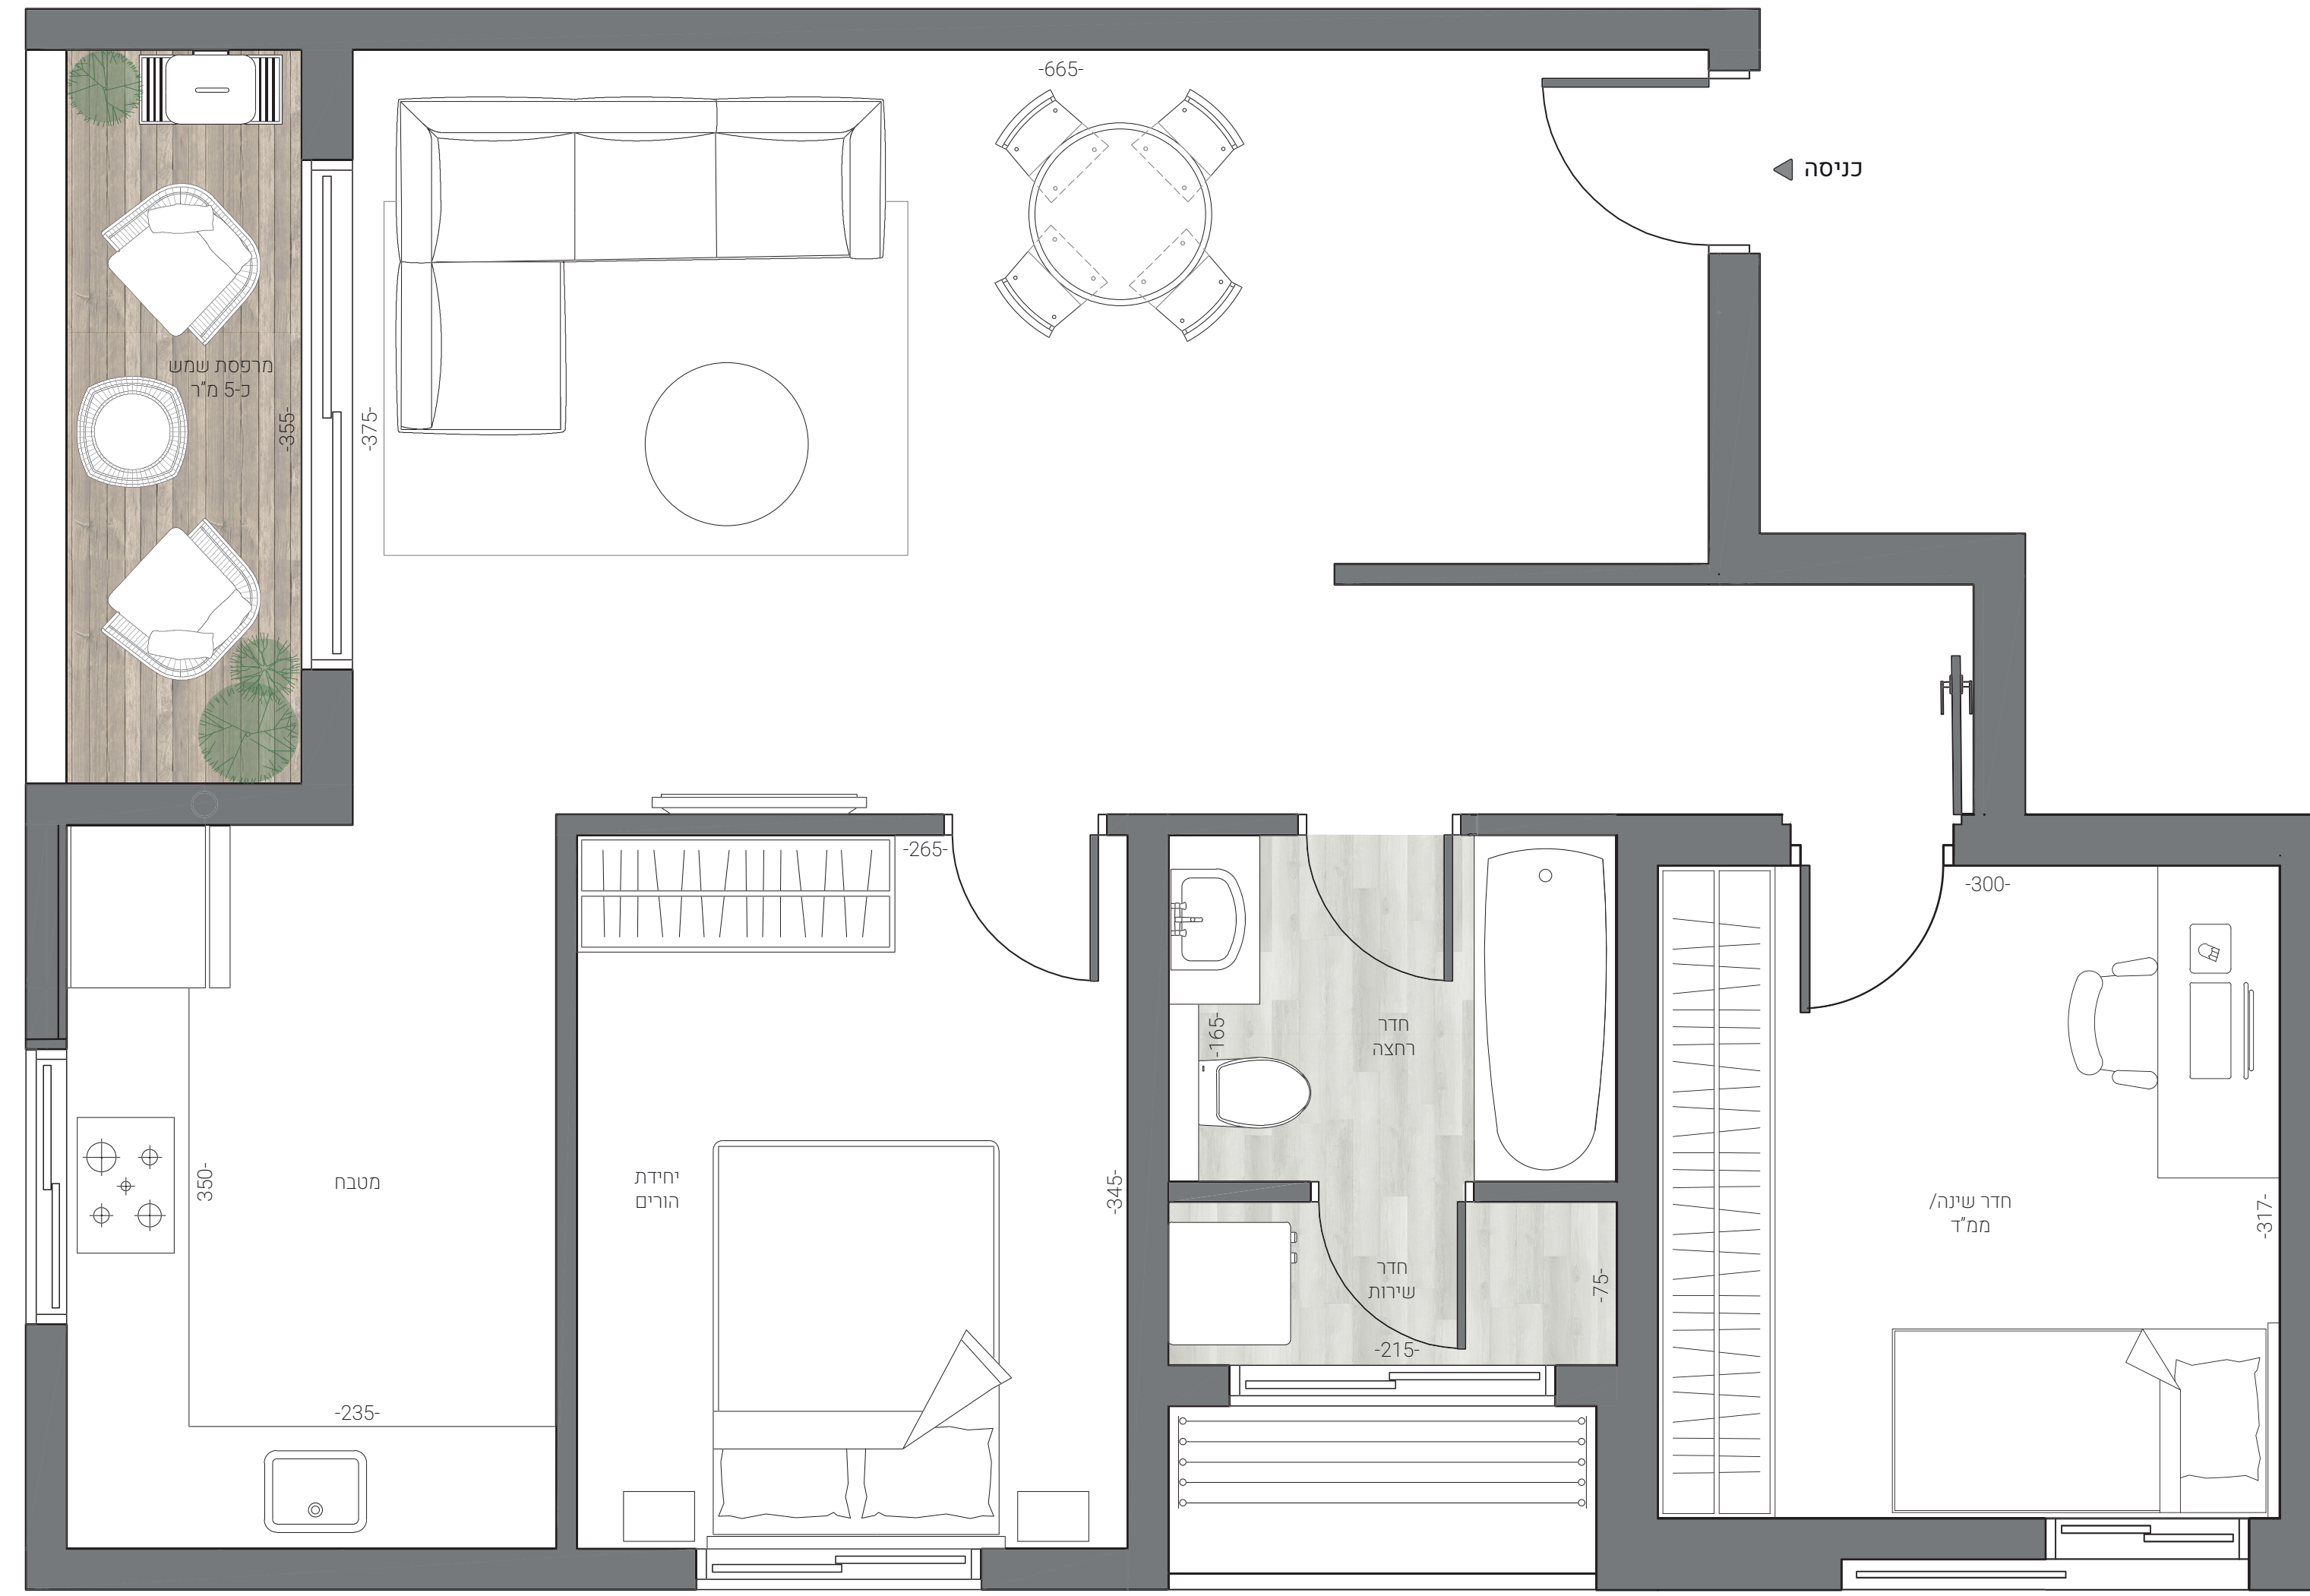

# טיפוס C דירת 3 חדרים קומות 1-8

כיוונים: צפון+ מערב  
שטח הדירה: כ-70 מ"ר  
שטח המרפסת: כ-5 מ"ר

**KATA**  
GROUP

"התוכנית אינה סופית וניתנת לשינוי לפי שיקול דעת המוכרת. כל השטחים וכל המידות הכלולות בה הינן בקירוב ואינן סופיות. המוכרת תהיה מחויבת רק עפ"י מפרט המכר ותוכניות המכר שיהיו חלק בלתי נפרד מהסכם רכישה חתום כדן ע"י הצדדים ובכפוף לו. העושה שימוש ו/או המקבל החלטותיו על סמך המידע, עושה זאת על אחריותו בלבד והוא מוותר על כל דרישה ו/או טענה ו/או תביעה כלפי המוכרת בכל הקשור והכרוך בהסתמכות על מידע זה"