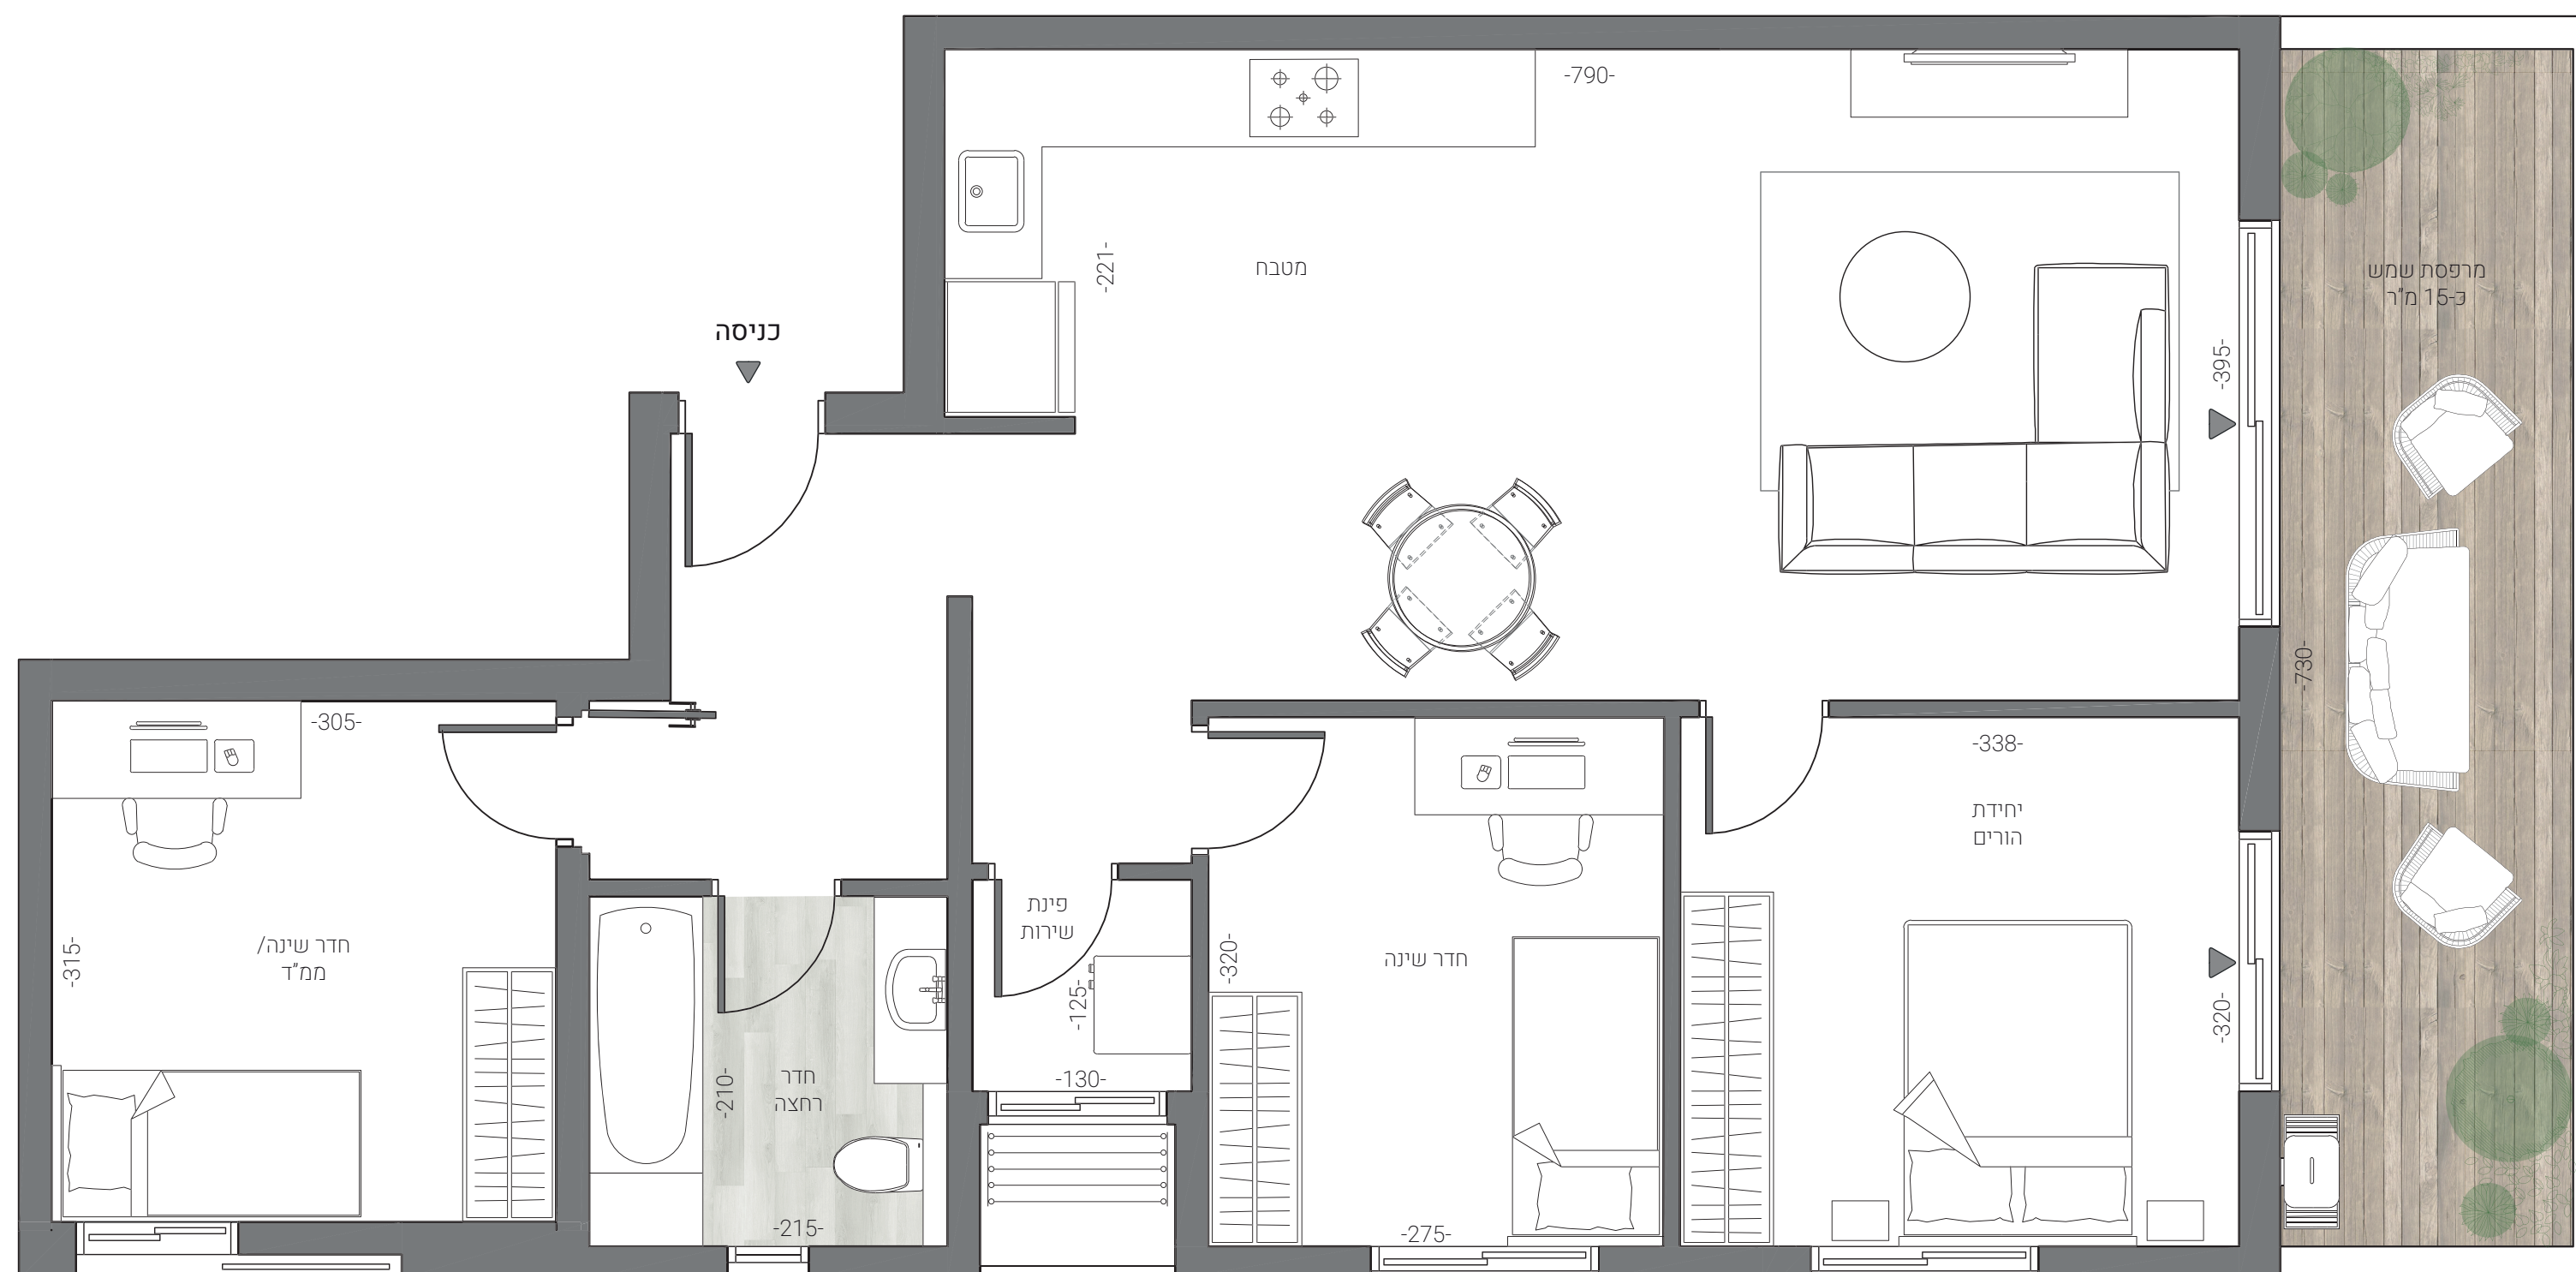

טיפוס D דירת 4 חדרים קומות 1-8

כיוונים: דרום+ מערב
שטח הדירה: כ"ר 86.5
שטח המרפסת: כ"ר 15

KATA
GROUP

"התוכנית אינה סופית וניתנת לשינוי לפי שיקול דעת המוכרת. כל השטחים וכל המידות הכלולות בה הינן בקירוב ואינן סופיות. המוכרת תהיה מחויבת רק עפ"י מפרט המכר ותוכניות המכר שיהיו חלק בלתי נפרד מהסכם רכישה חתום כד"ן ע"י הצדדים ובכפוף לו. העושה שימוש ו/או המקבל החלטותיו על סמך המידע, עושה זאת על אחריותו בלבד והוא מוותר על כל דרישה ו/או טענה ו/או תביעה כלפי המוכרת בכל הקשור והכרוך בהסתמכות על מידע זה"