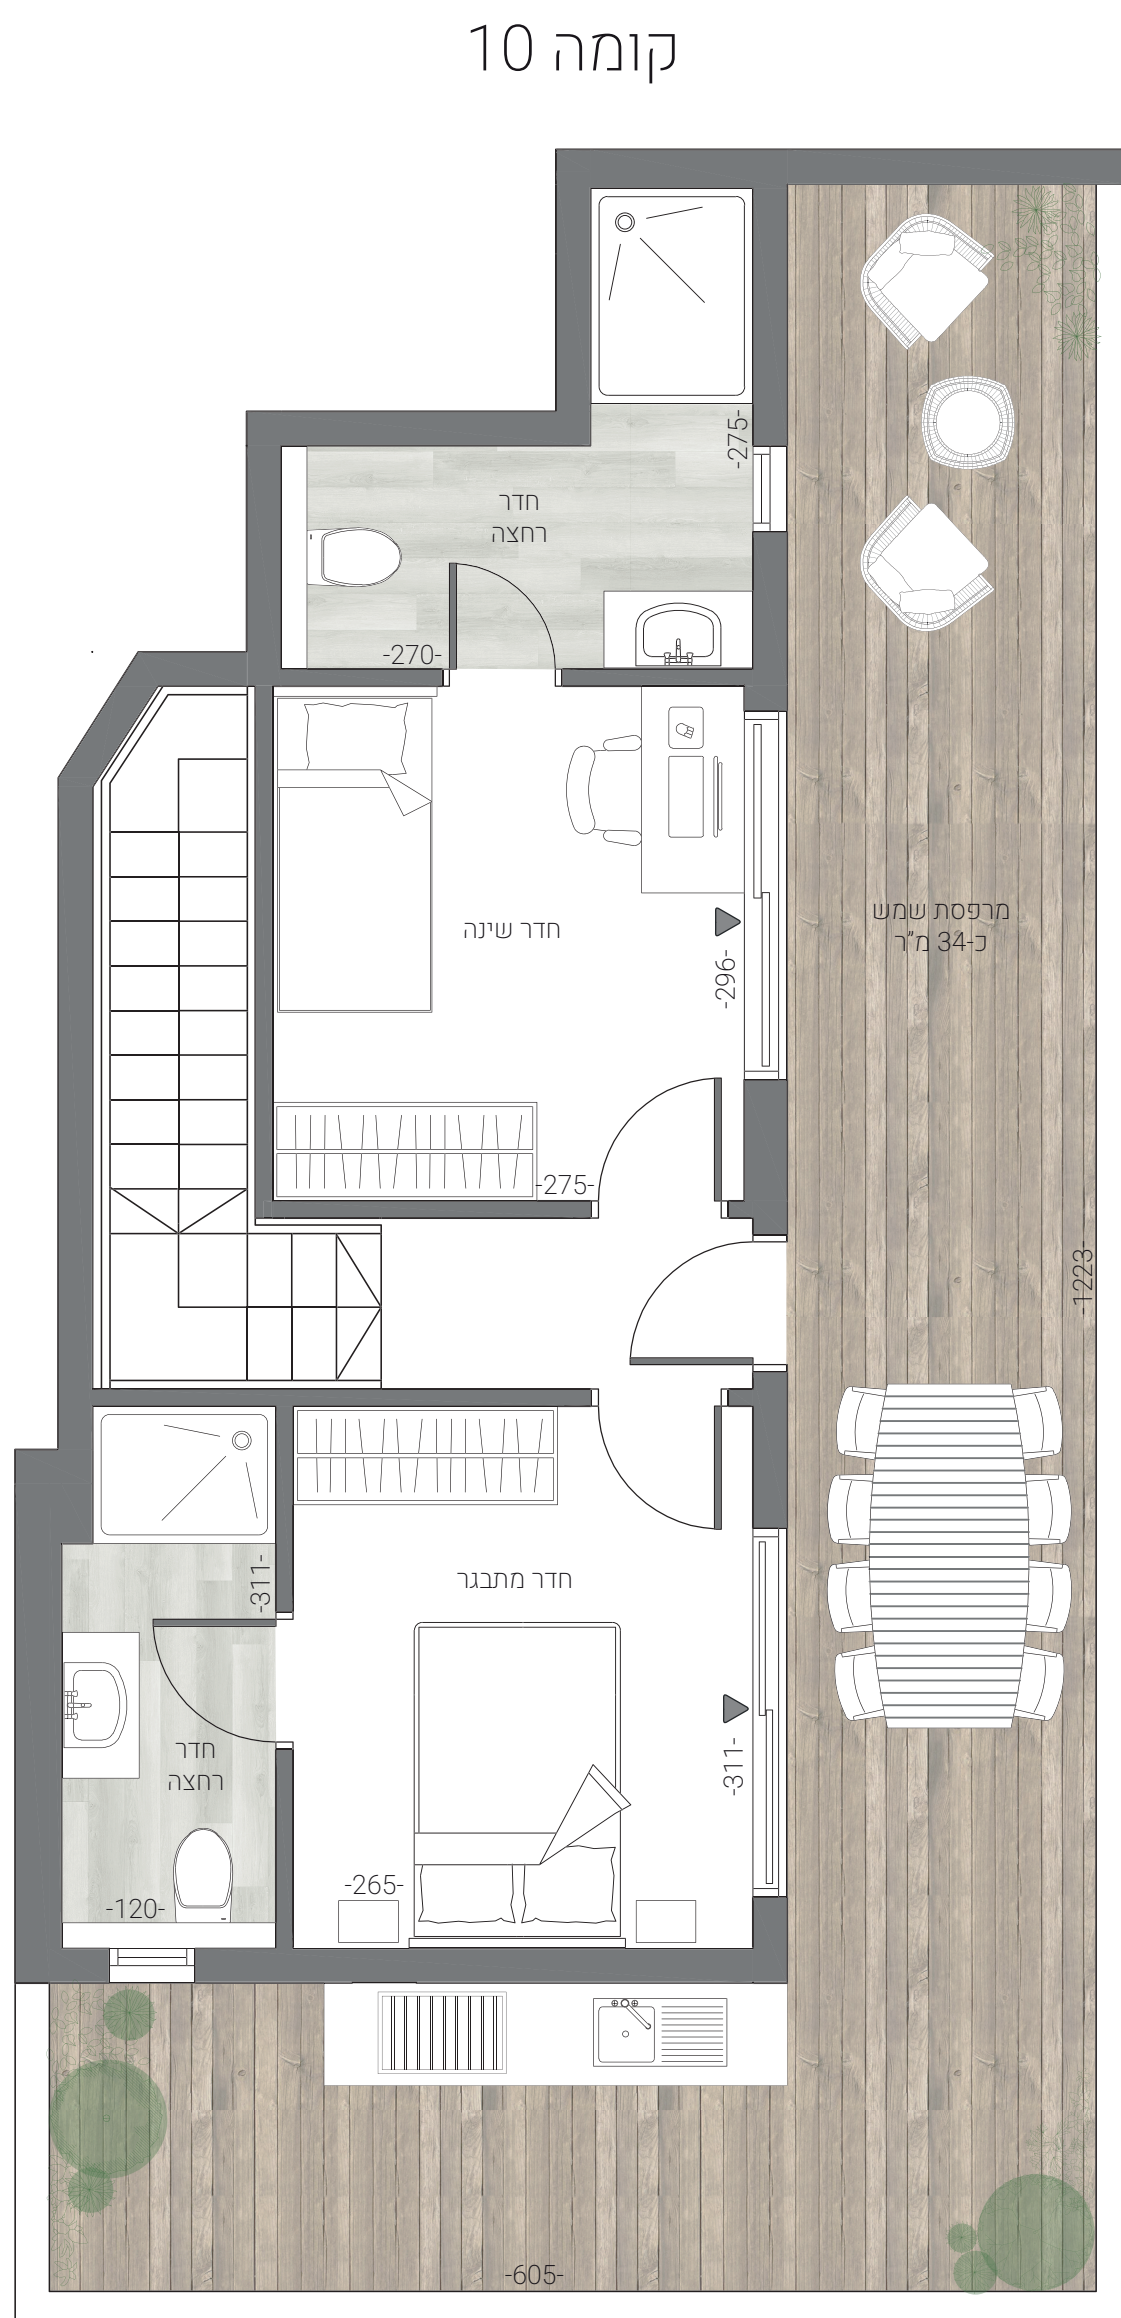

# טיפוס PA דירת 5 חדרים קומות 9+10

כיוונים: דרום+ מזרח  
שטח הדירה: כ-105 מ"ר  
שטח המרפסת: כ-53 מ"ר

**KATA**  
GROUP

"התוכנית אינה סופית וניתנת לשינוי לפי שיקול דעת המוכרת. כל השטחים וכל המידות הכלולות בה ינין בקירוב ואינן סופיות. המוכרת תהיה מחויבת רק עפ"י מפרט המכר ותוכניות המכר שיהיו חלק בלתי נפרד מהסכם רכישה חתום כדון ע"י הצדדים ובכפוף לו. העושה שימוש ו/או המקבל החלטותיו על סמך המידע, עושה זאת על אחריותו בלבד והוא מוותר על כל דרישה ו/או טענה ו/או תביעה כלפי המוכרת בכל הקשור והכרוך בהסתמכות על מידע זה"