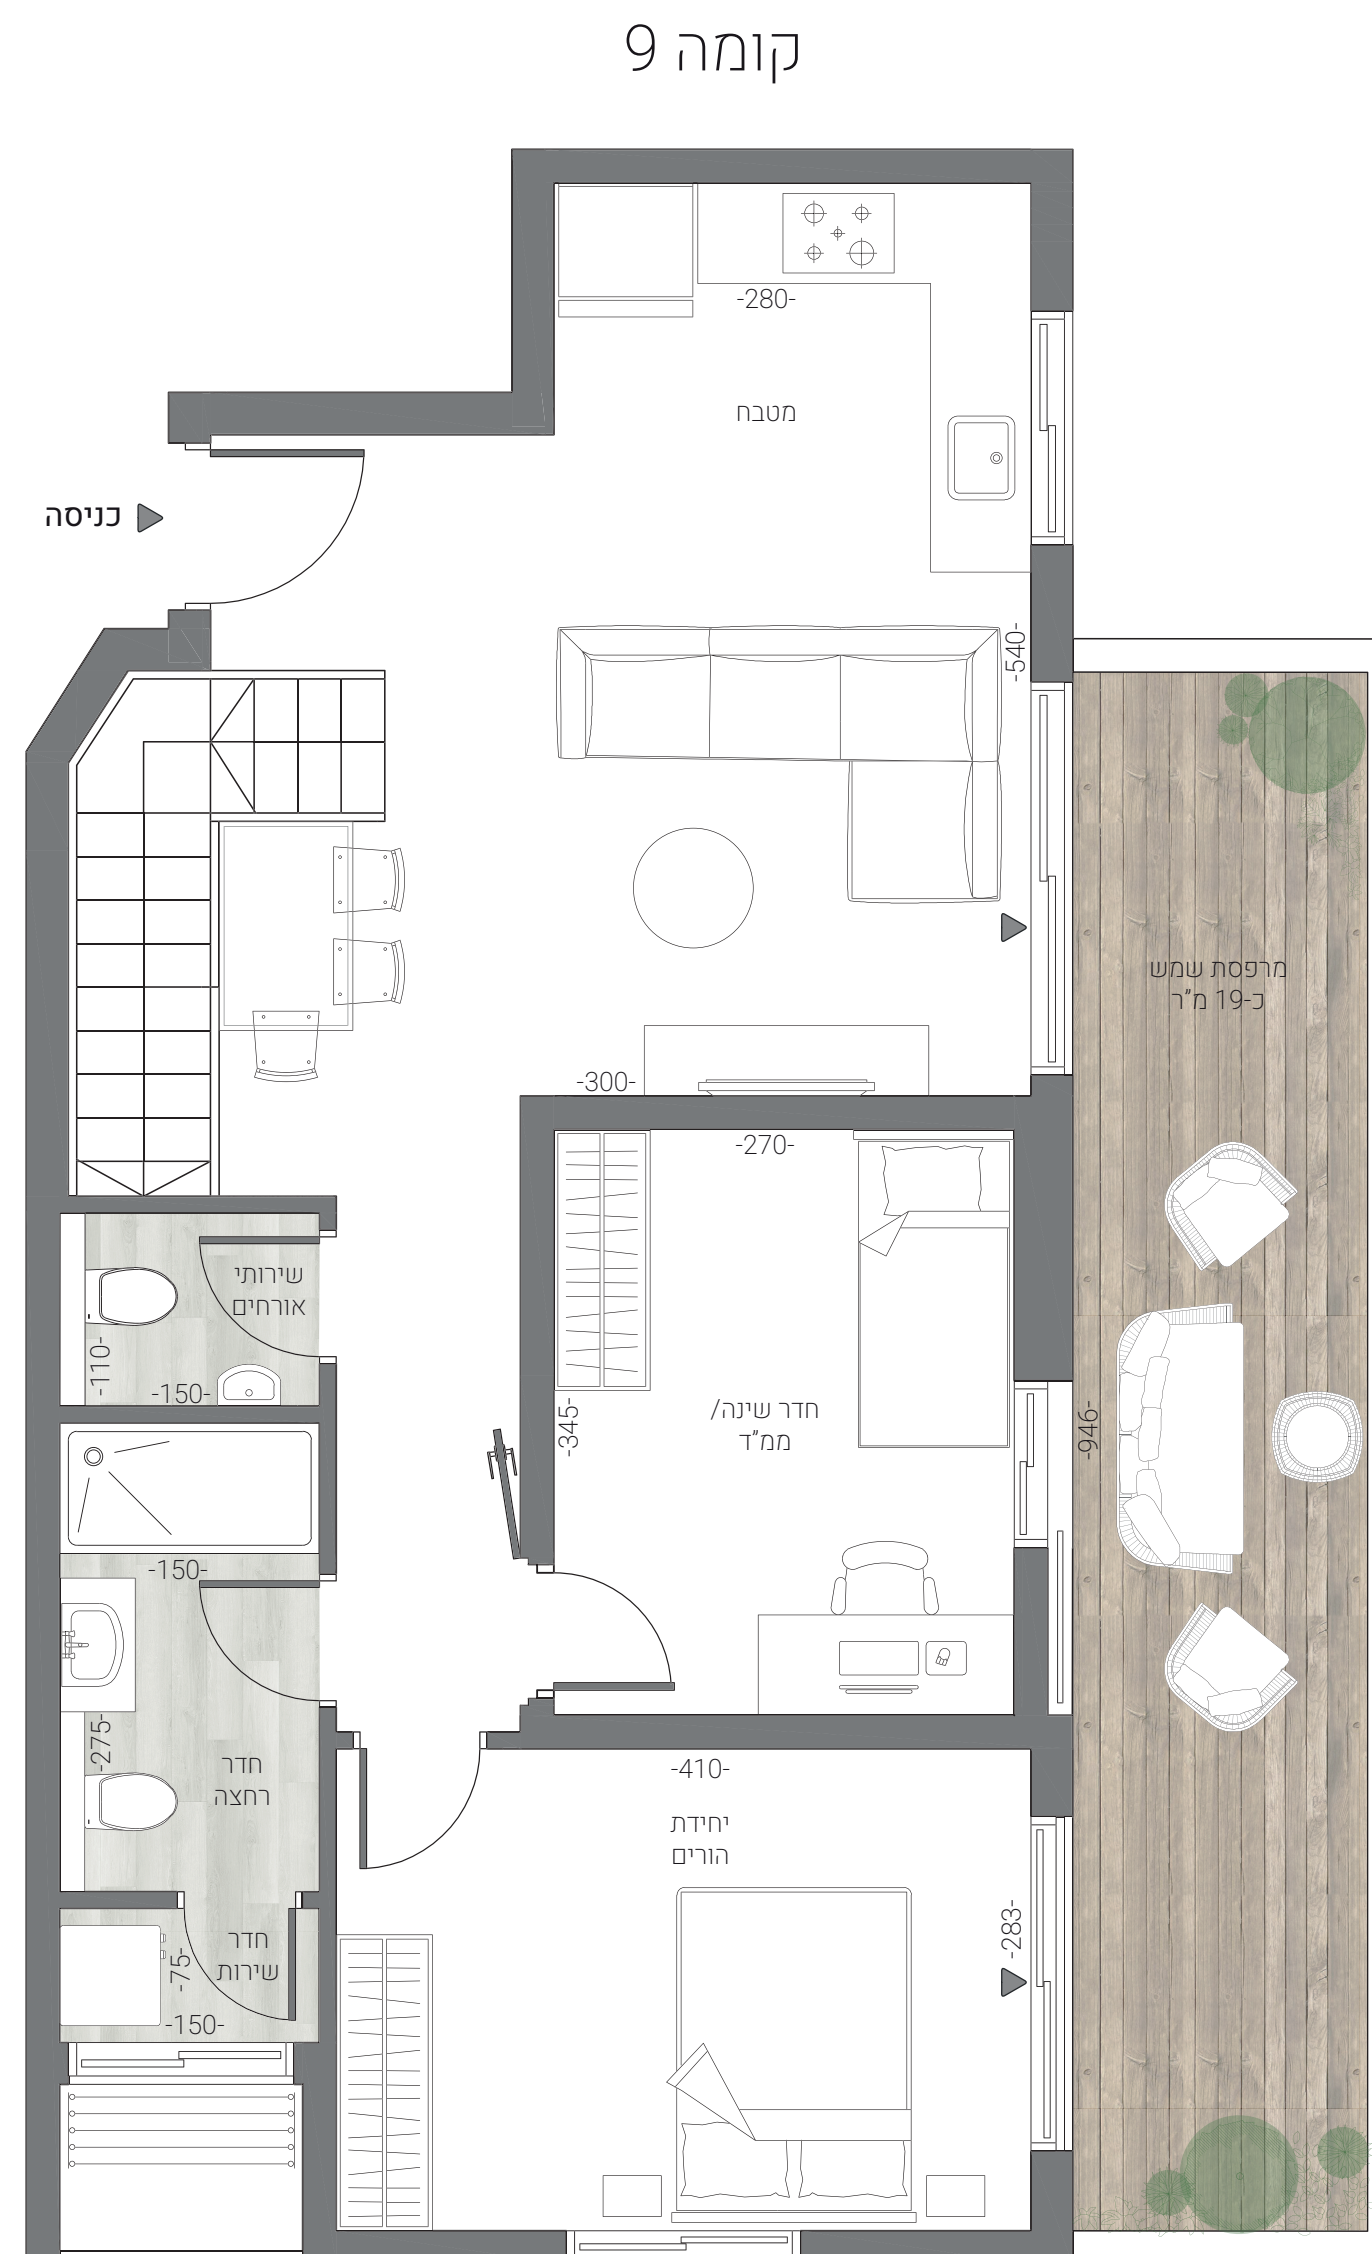

# טיפוס PA דירת 5 חדרים קומות 9+10

כיוונים: דרום+ מזרח  
שטח הדירה: כ-105 מ"ר  
שטח המרפסת: כ-53 מ"ר

**KATA**  
GROUP

"התוכנית אינה סופית וניתנת לשינוי לפי שיקול דעת המוכרת. כל השטחים וכל המידות הכלולות בה ינין בקירוב ואינן סופיות. המוכרת תהיה מחויבת רק עפ"י מפרט המכר ותוכניות המכר שיהיו חלק בלתי נפרד מהסכם רכישה חתום כדון ע"י הצדדים ובכפוף לו. העושה שימוש ו/או המקבל החלטותיו על סמך המידע, עושה זאת על אחריותו בלבד והוא מוותר על כל דרישה ו/או טענה ו/או תביעה כלפי המוכרת בכל הקשור והכרוך בהסתמכות על מידע זה"