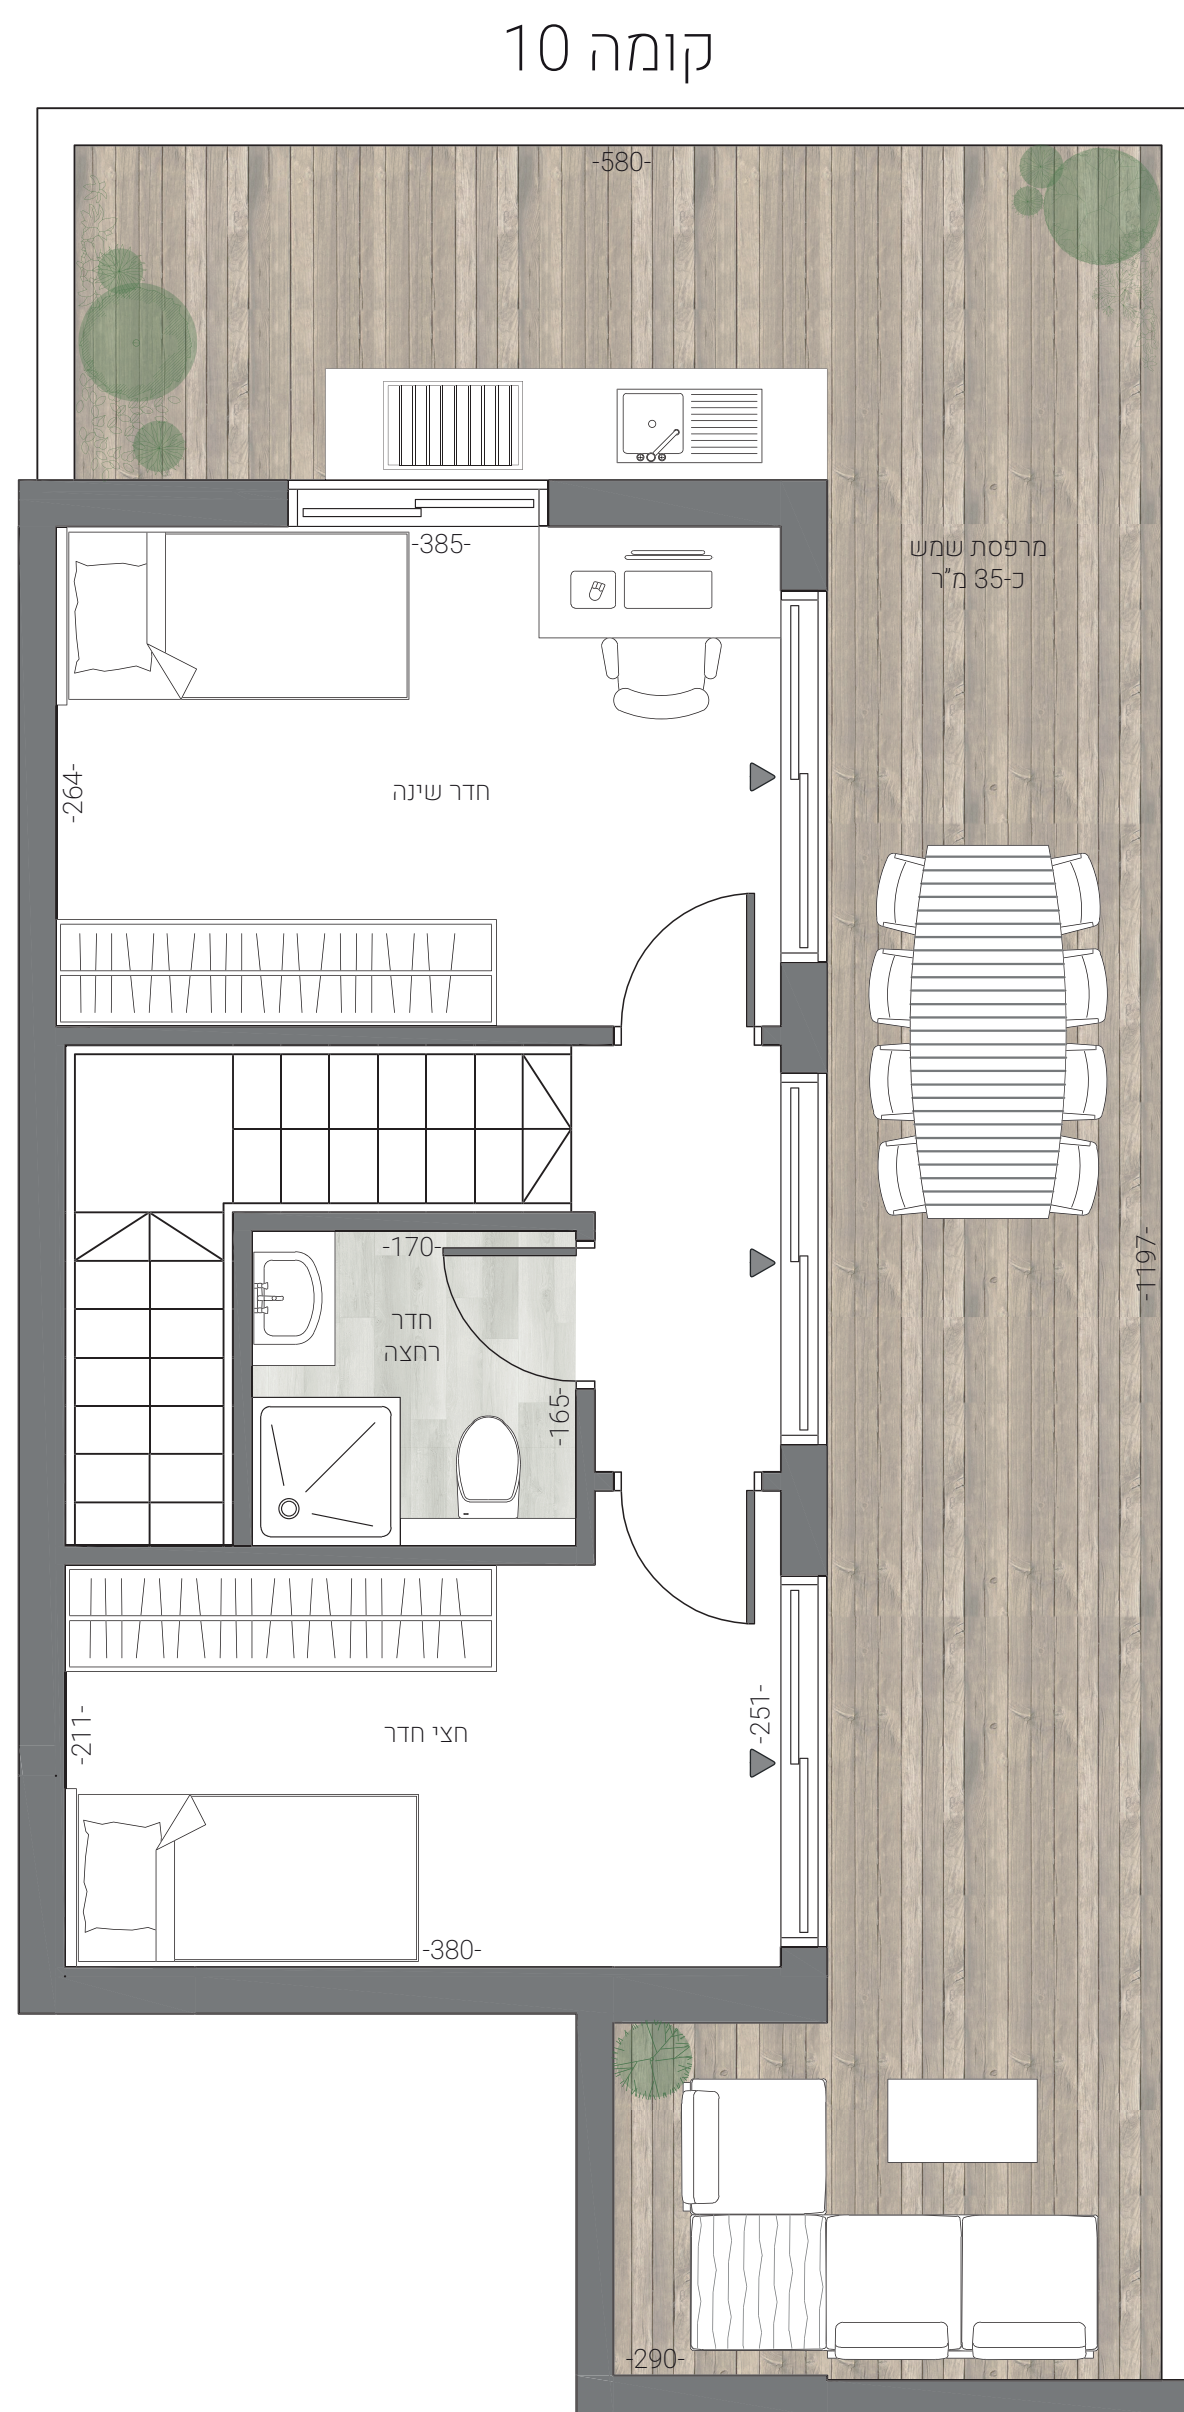

טיפוס PB דירת 4.5 חדרים קומות 9+10

כיוונים: צפון+ מזרח
שטח הדירה: כ-101 מ"ר
שטח המרפסת: כ-54 מ"ר

KATA
GROUP

"התוכנית אינה סופית וניתנת לשינוי לפי שיקול דעת המוכרת. כל השטחים וכל המידות הכלולות בה הינן בקירוב ואינן סופיות. המוכרת תהיה מחויבת רק עפ"י מפרט המכר ותוכניות המכר שיהיו חלק בלתי נפרד מהסכם רכישה חתום כדון ע"י הצדדים ובכפוף לו. העושה שימוש ו/או המקבל החלטותיו על סמך המידע, עושה זאת על אחריותו בלבד והוא מוותר על כל דרישה ו/או טענה ו/או תביעה כלפי המוכרת בכל הקשור והכרוך בהסתמכות על מידע זה"