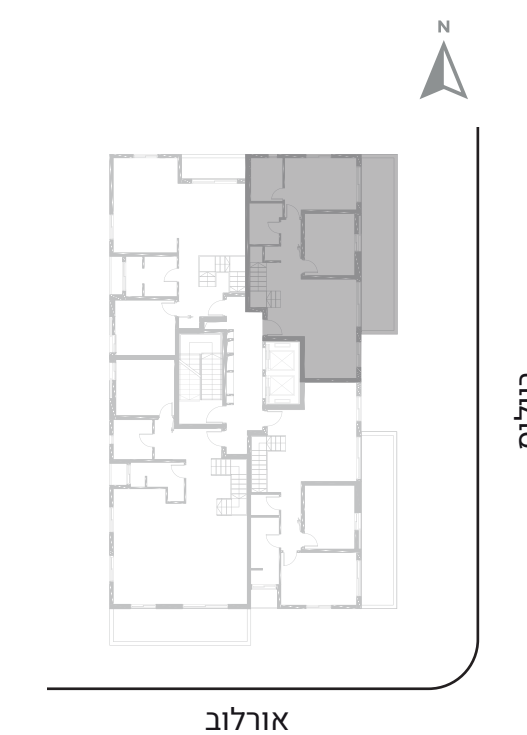

טיפוס PB דירת 4.5 חדרים קומות 9+10

כיוונים: צפון+ מזרח
שטח הדירה: כ-101 מ"ר
שטח המרפסת: כ-54 מ"ר

KATA
GROUP

"התוכנית אינה סופית וניתנת לשינוי לפי שיקול דעת המוכרת. כל השטחים וכל המידות הכלולות בה הינן בקירוב ואינן סופיות. המוכרת תהיה מחויבת רק עפ"י מפרט המכר ותוכניות המכר שיהיו חלק בלתי נפרד מהסכם רכישה חתום כדון ע"י הצדדים ובכפוף לו. העושה שימוש ו/או המקבל החלטותיו על סמך המידע, עושה זאת על אחריותו בלבד והוא מוותר על כל דרישה ו/או טענה ו/או תביעה כלפי המוכרת בכל הקשור והכרוך בהסתמכות על מידע זה"