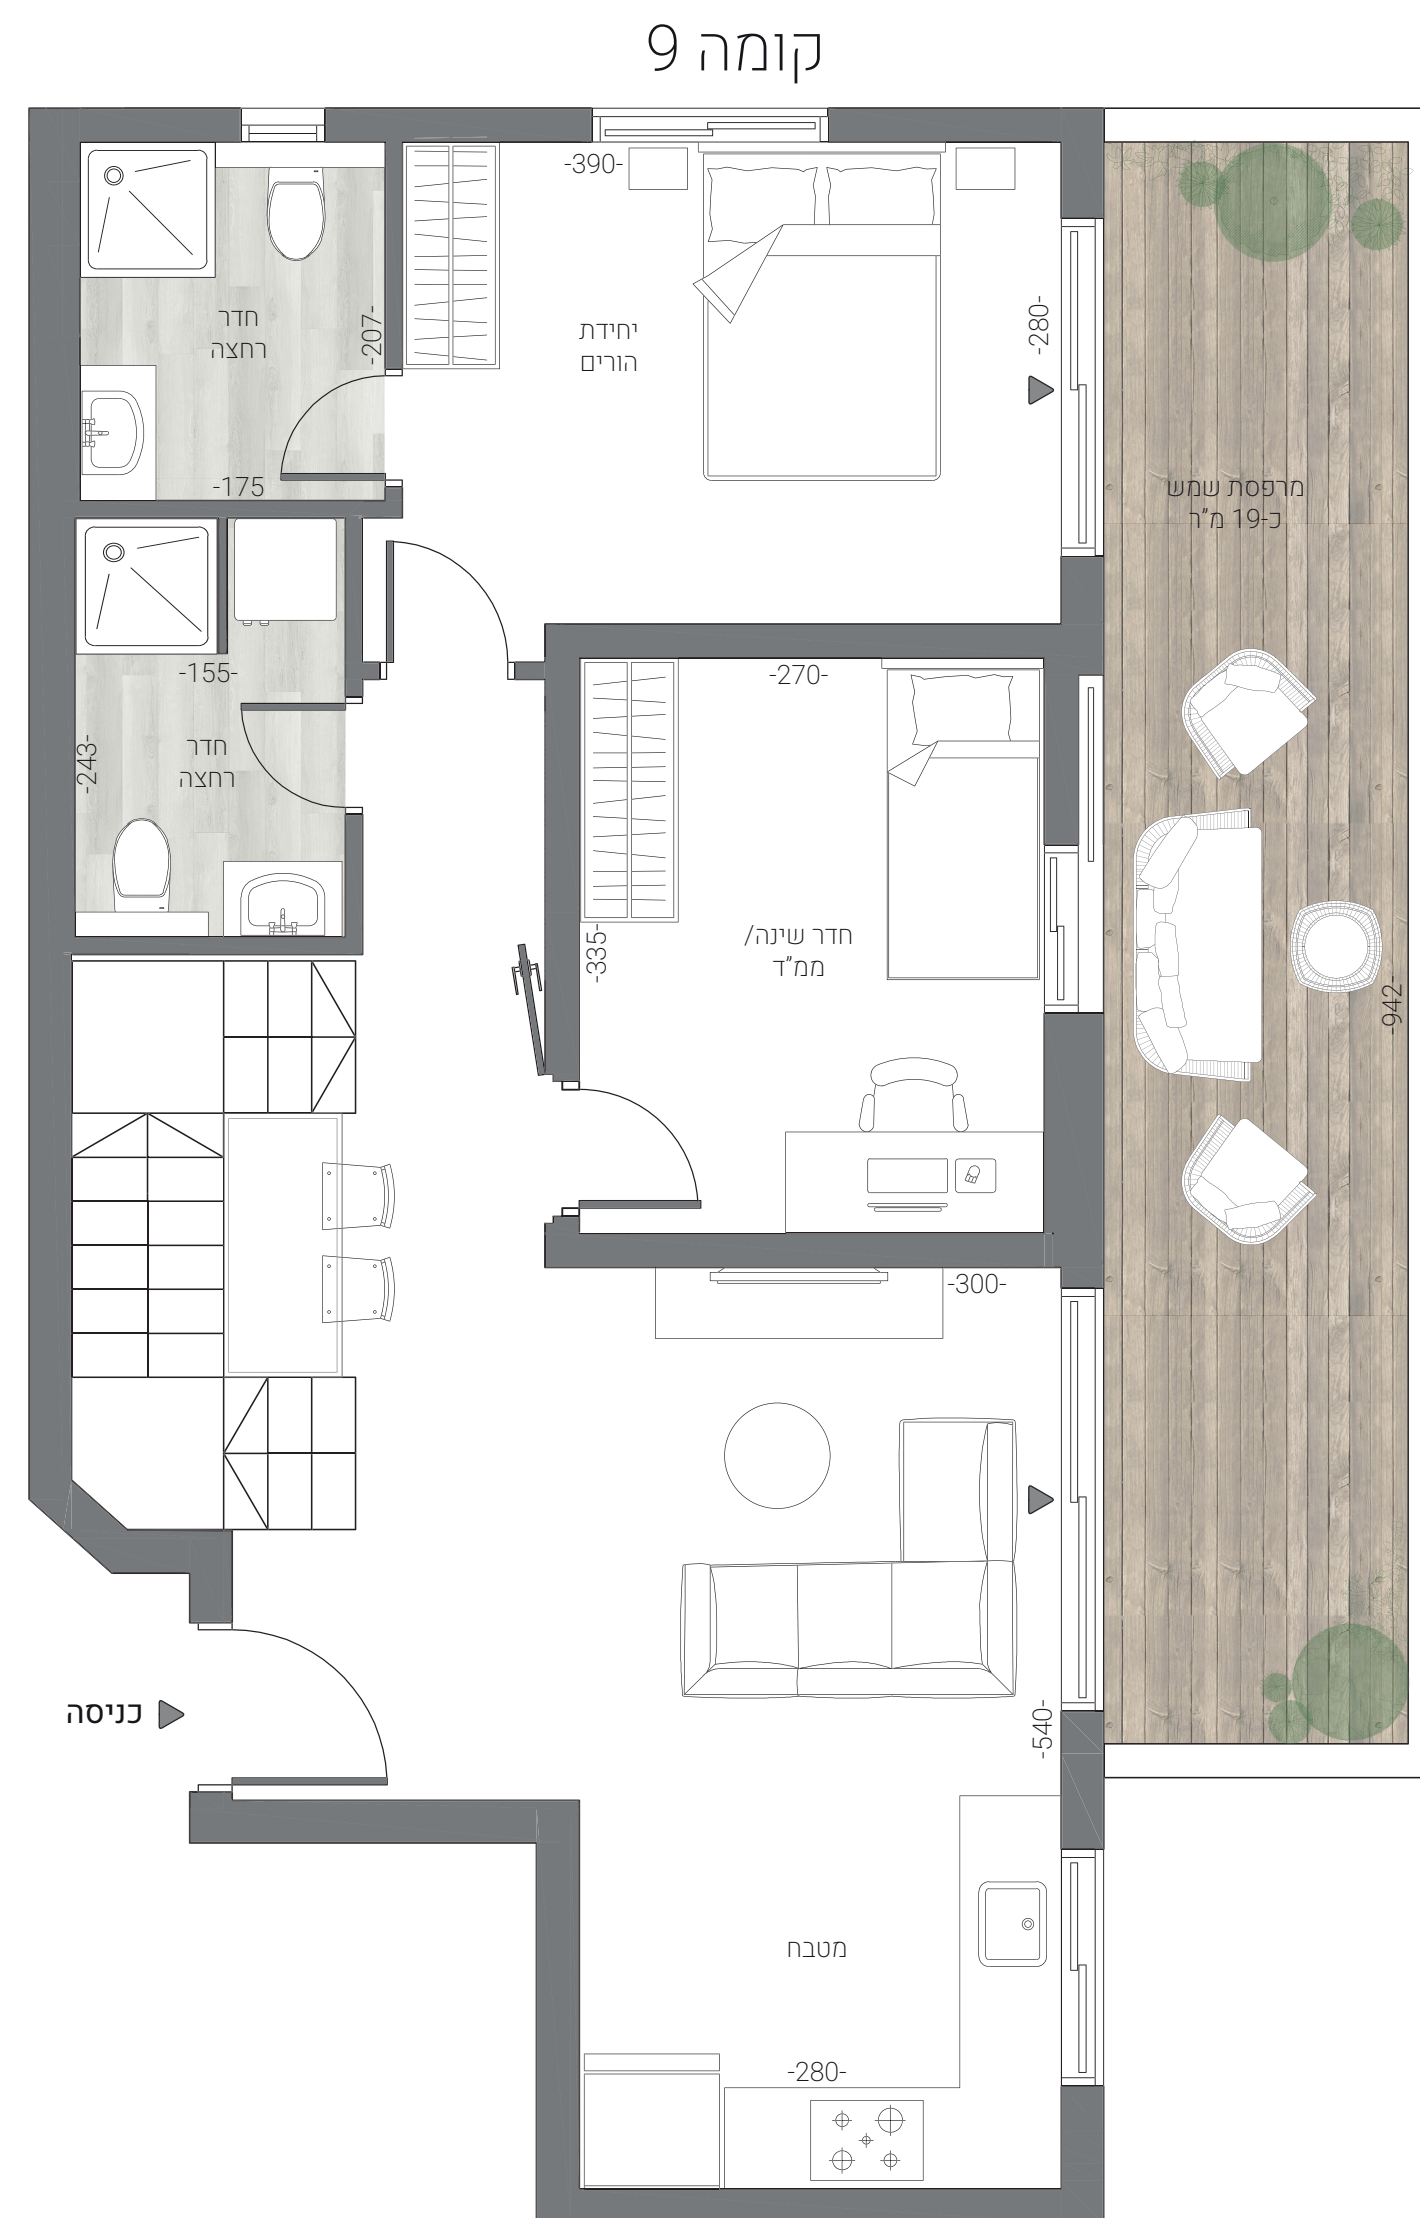

טיפוס PB דירת 4.5 חדרים קומות 9+10

כיוונים: צפון+ מזרח
שטח הדירה: כ-101 מ"ר
שטח המרפסת: כ-54 מ"ר

KATA
GROUP

"התוכנית אינה סופית וניתנת לשינוי לפי שיקול דעת המוכרת. כל השטחים וכל המידות הכלולות בה הינן בקירוב ואינן סופיות. המוכרת תהיה מחויבת רק עפ"י מפרט המכר ותוכניות המכר שיהיו חלק בלתי נפרד מהסכם רכישה חתום כדון ע"י הצדדים ובכפוף לו. העושה שימוש ו/או המקבל החלטותיו על סמך המידע, עושה זאת על אחריותו בלבד והוא מוותר על כל דרישה ו/או טענה ו/או תביעה כלפי המוכרת בכל הקשור והכרוך בהסתמכות על מידע זה"