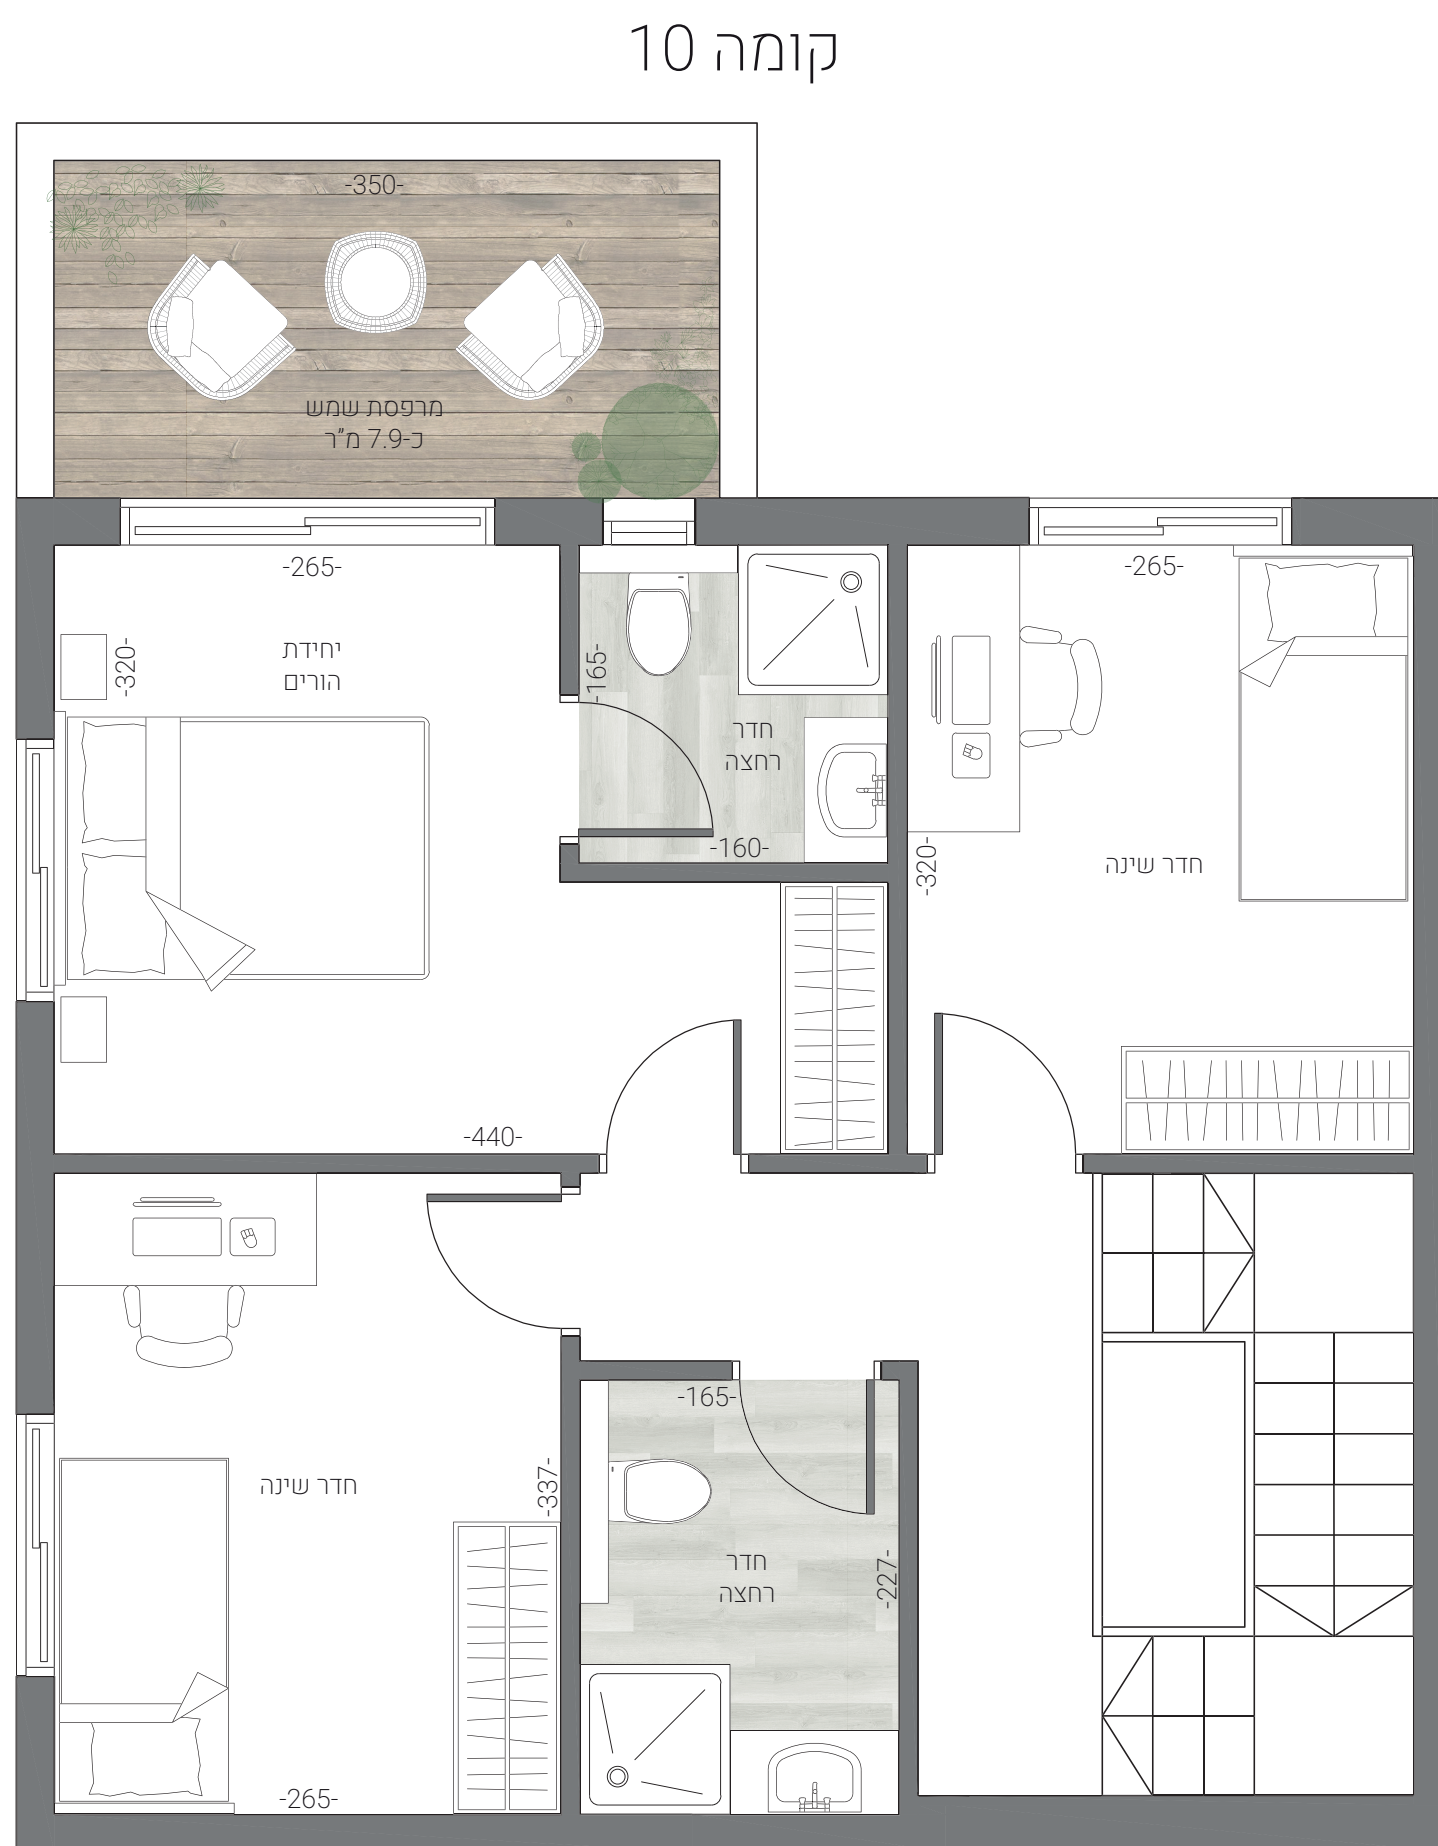

טיפוס PC דירת 5 חדרים קומות 9+10

כיוונים: צפון+ מערב
שטח הדירה: כ-118 מ"ר
שטח המרפסת: כ-12.9 מ"ר

קומה 10

קומה 9

אורלוב

KATA
GROUP

"התוכנית אינה סופית וניתנת לשינוי לפי שיקול דעת המוכרת. כל השטחים וכל המידות הכלולות בה הינן בקירוב ואינן סופיות. המוכרת תהיה מחויבת רק עפ"י מפרט המכר ותוכניות המכר שיהיו חלק בלתי נפרד מהסכם רכישה חתום כד"ן ע"י הצדדים ובכפוף לו. העושה שימוש ו/או המקבל החלטותיו על סמך המידע, עושה זאת על אחריותו בלבד והוא מוותר על כל דרישה ו/או טענה ו/או תביעה כלפי המוכרת בכל הקשור והכרוך בהסתמכות על מידע זה"