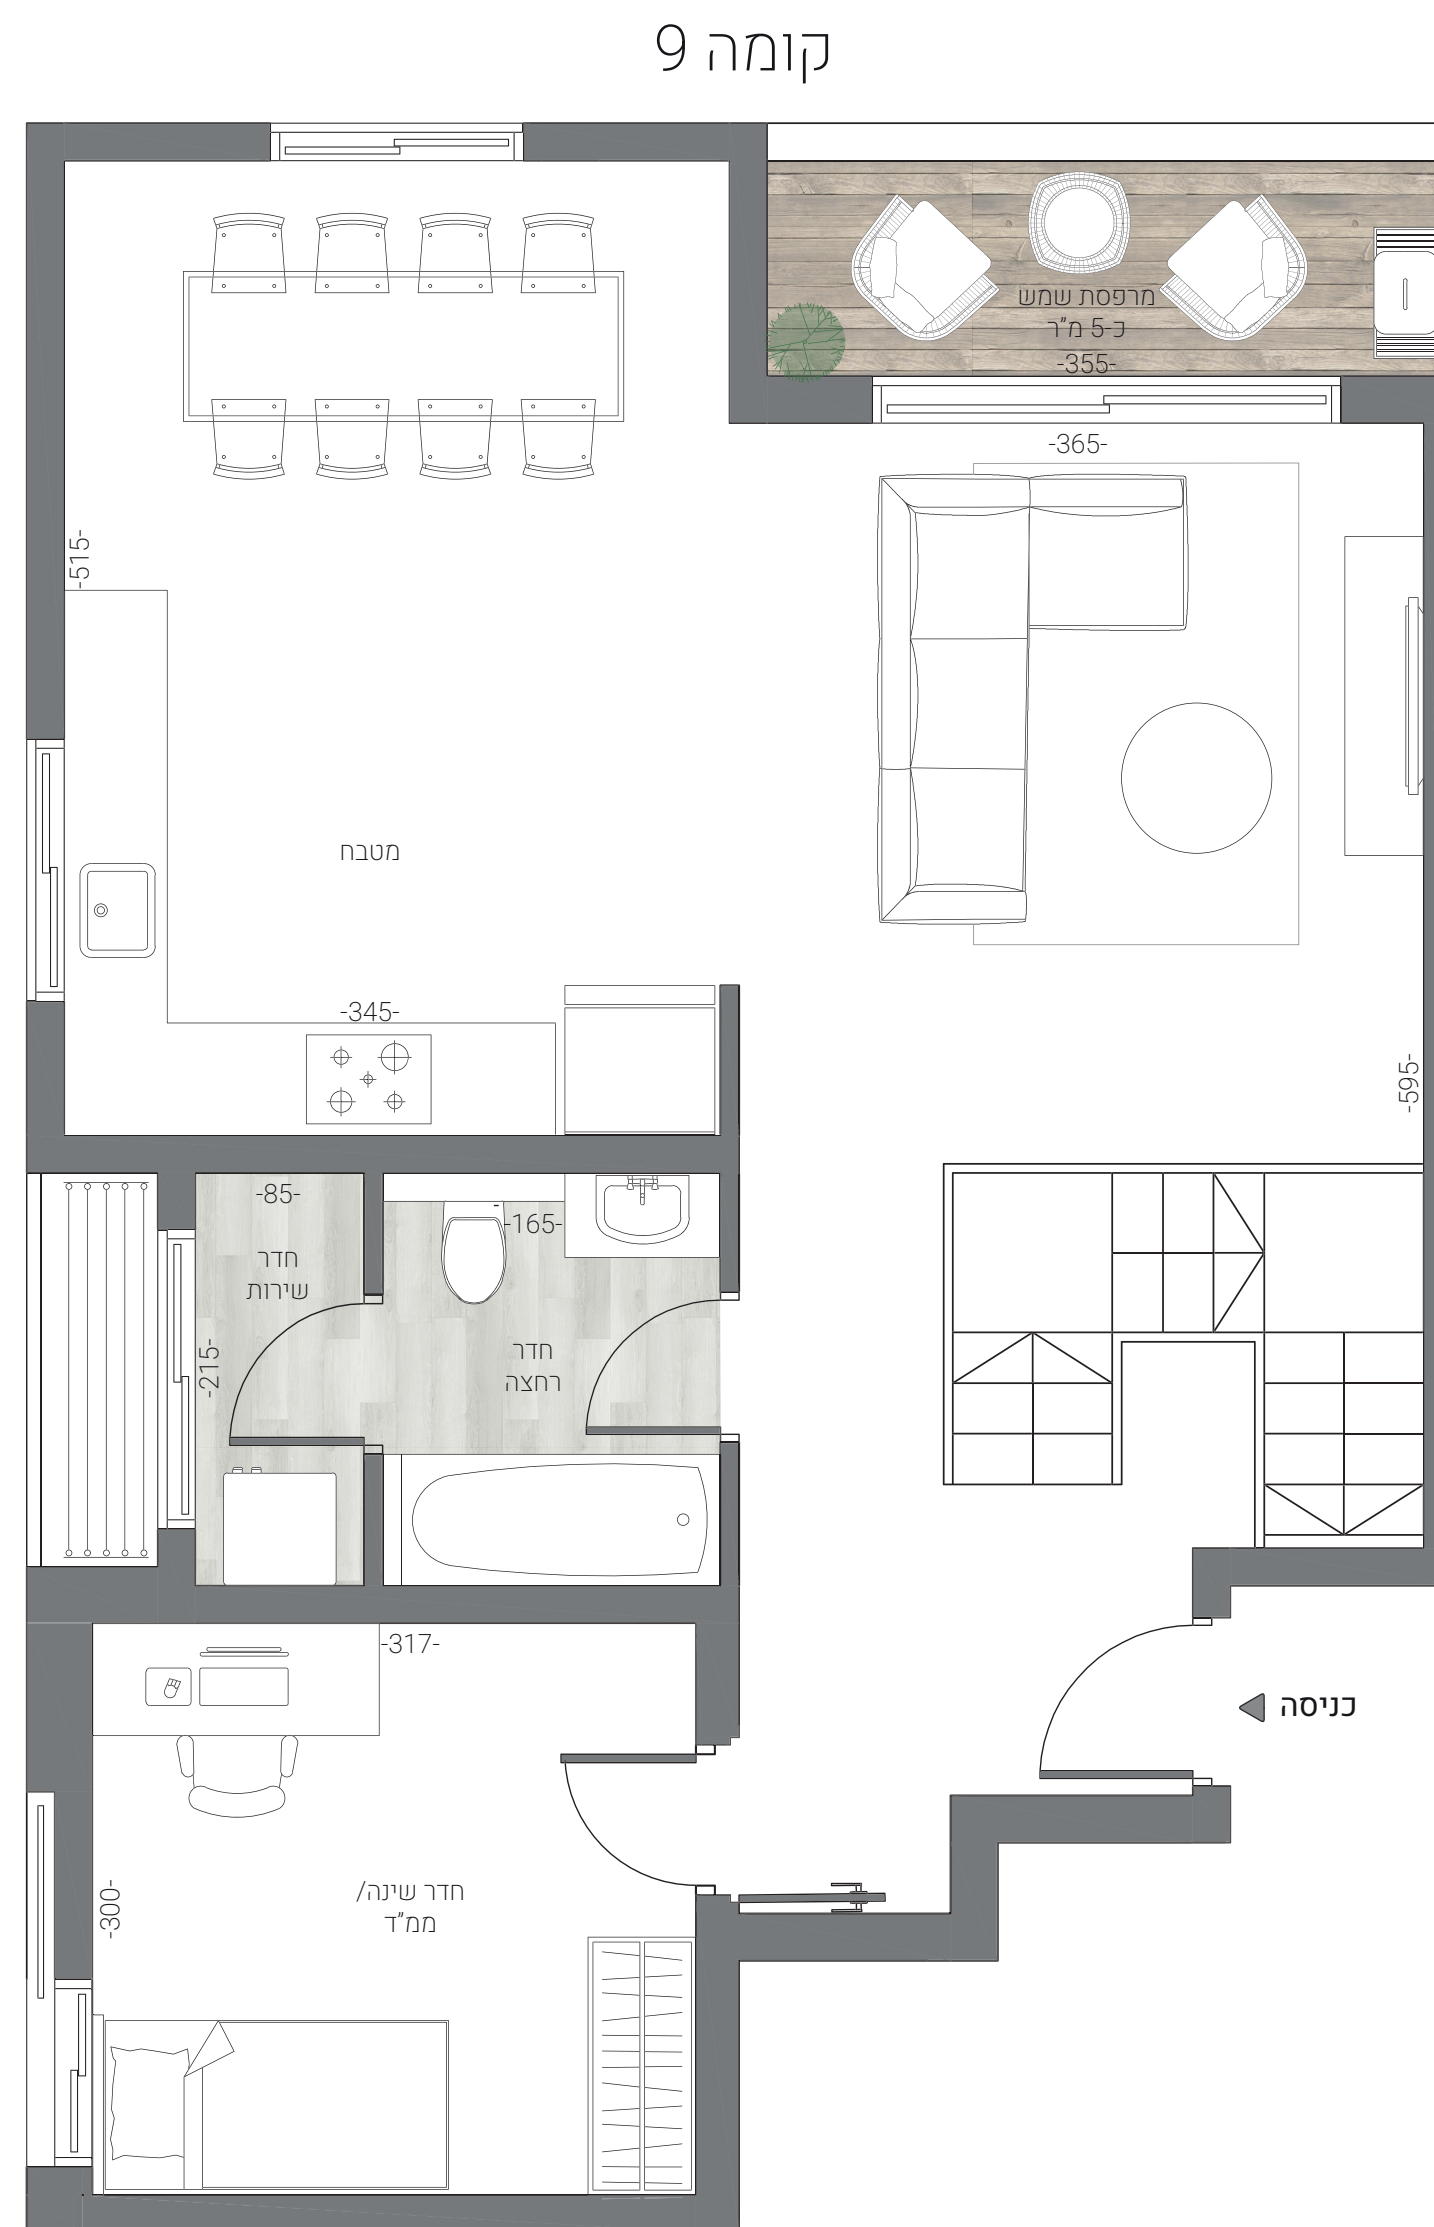

טיפוס PC דירת 5 חדרים קומות 9+10

כיוונים: צפון+ מערב
שטח הדירה: כ-118 מ"ר
שטח המרפסת: כ-12.9 מ"ר

קומה 10

קומה 9

אורלוב

KATA
GROUP

"התוכנית אינה סופית וניתנת לשינוי לפי שיקול דעת המוכרת. כל השטחים וכל המידות הכלולות בה הינן בקירוב ואינן סופיות. המוכרת תהיה מחויבת רק עפ"י מפרט המכר ותוכניות המכר שיהיו חלק בלתי נפרד מהסכם רכישה חתום כד"ן ע"י הצדדים ובכפוף לו. העושה שימוש ו/או המקבל החלטותיו על סמך המידע, עושה זאת על אחריותו בלבד והוא מוותר על כל דרישה ו/או טענה ו/או תביעה כלפי המוכרת בכל הקשור והכרוך בהסתמכות על מידע זה"