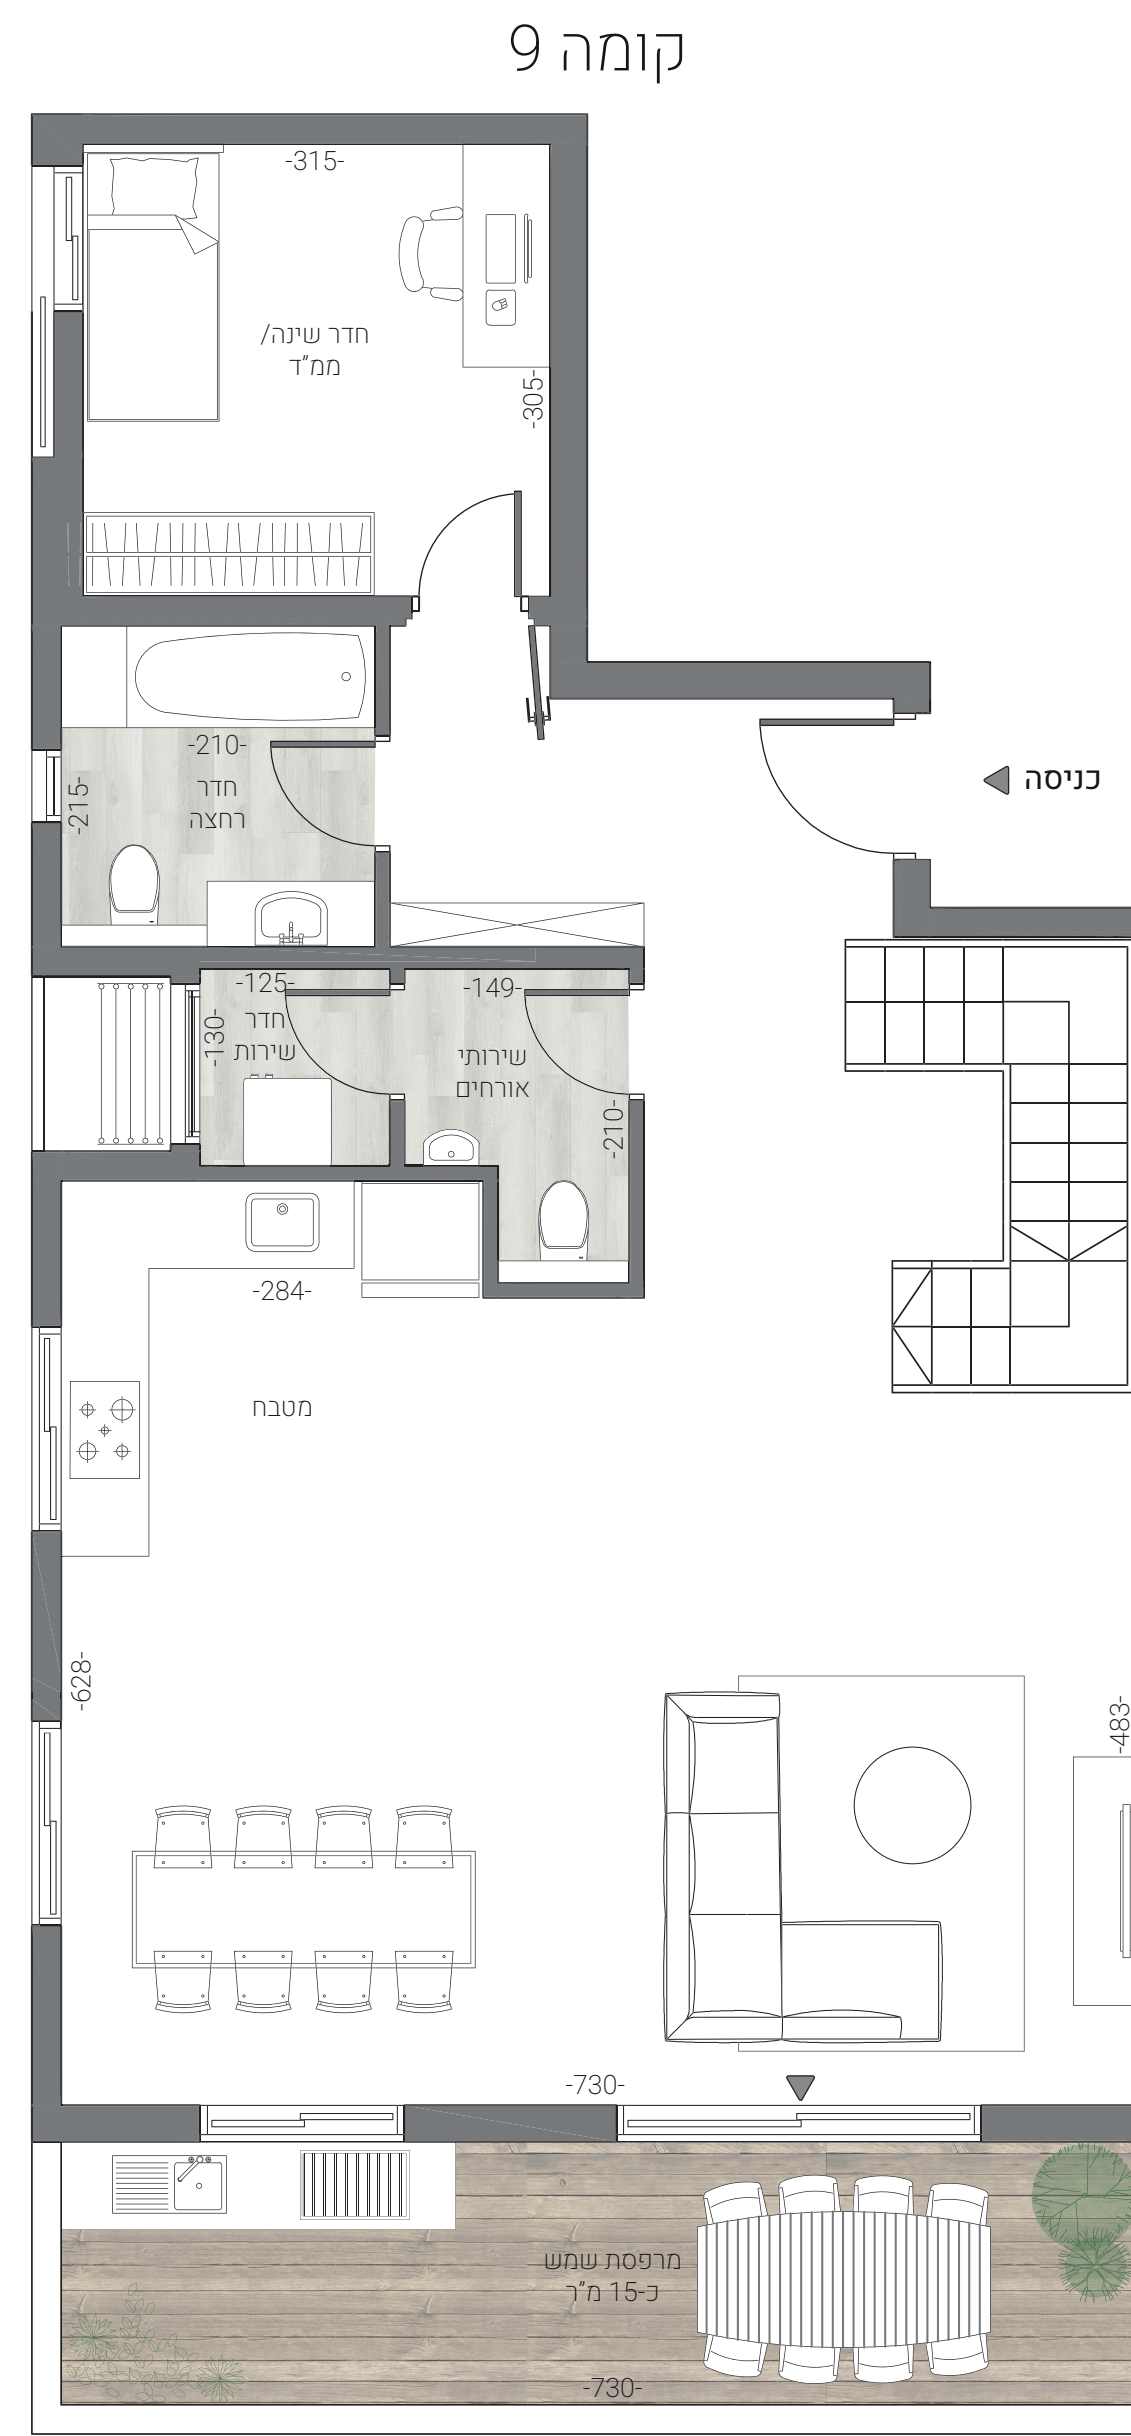

טיפוס PD דירת 6 חדרים קומות 9+10

כיוונים: דרום+ מערב
שטח הדירה: כ-166 מ"ר
שטח המרפסת: כ-29.8 מ"ר

KATA
GROUP

"התוכנית אינה סופית וניתנת לשינוי לפי שיקול דעת המוכרת. כל השטחים וכל המידות הכלולות בה הינן בקירוב ואינן סופיות. המוכרת תהיה מחויבת רק עפ"י מפרט המכר ותוכניות המכר שיהיו חלק בלתי נפרד מהסכם רכישה חתום כדון ע"י הצדדים ובכפוף לו. העושה שימוש ו/או המקבל החלטותיו על סמך המידע, עושה זאת על אחריותו בלבד והוא מוותר על כל דרישה ו/או טענה ו/או תביעה כלפי המוכרת בכל הקשור והכרוך בהסתמכות על מידע זה"