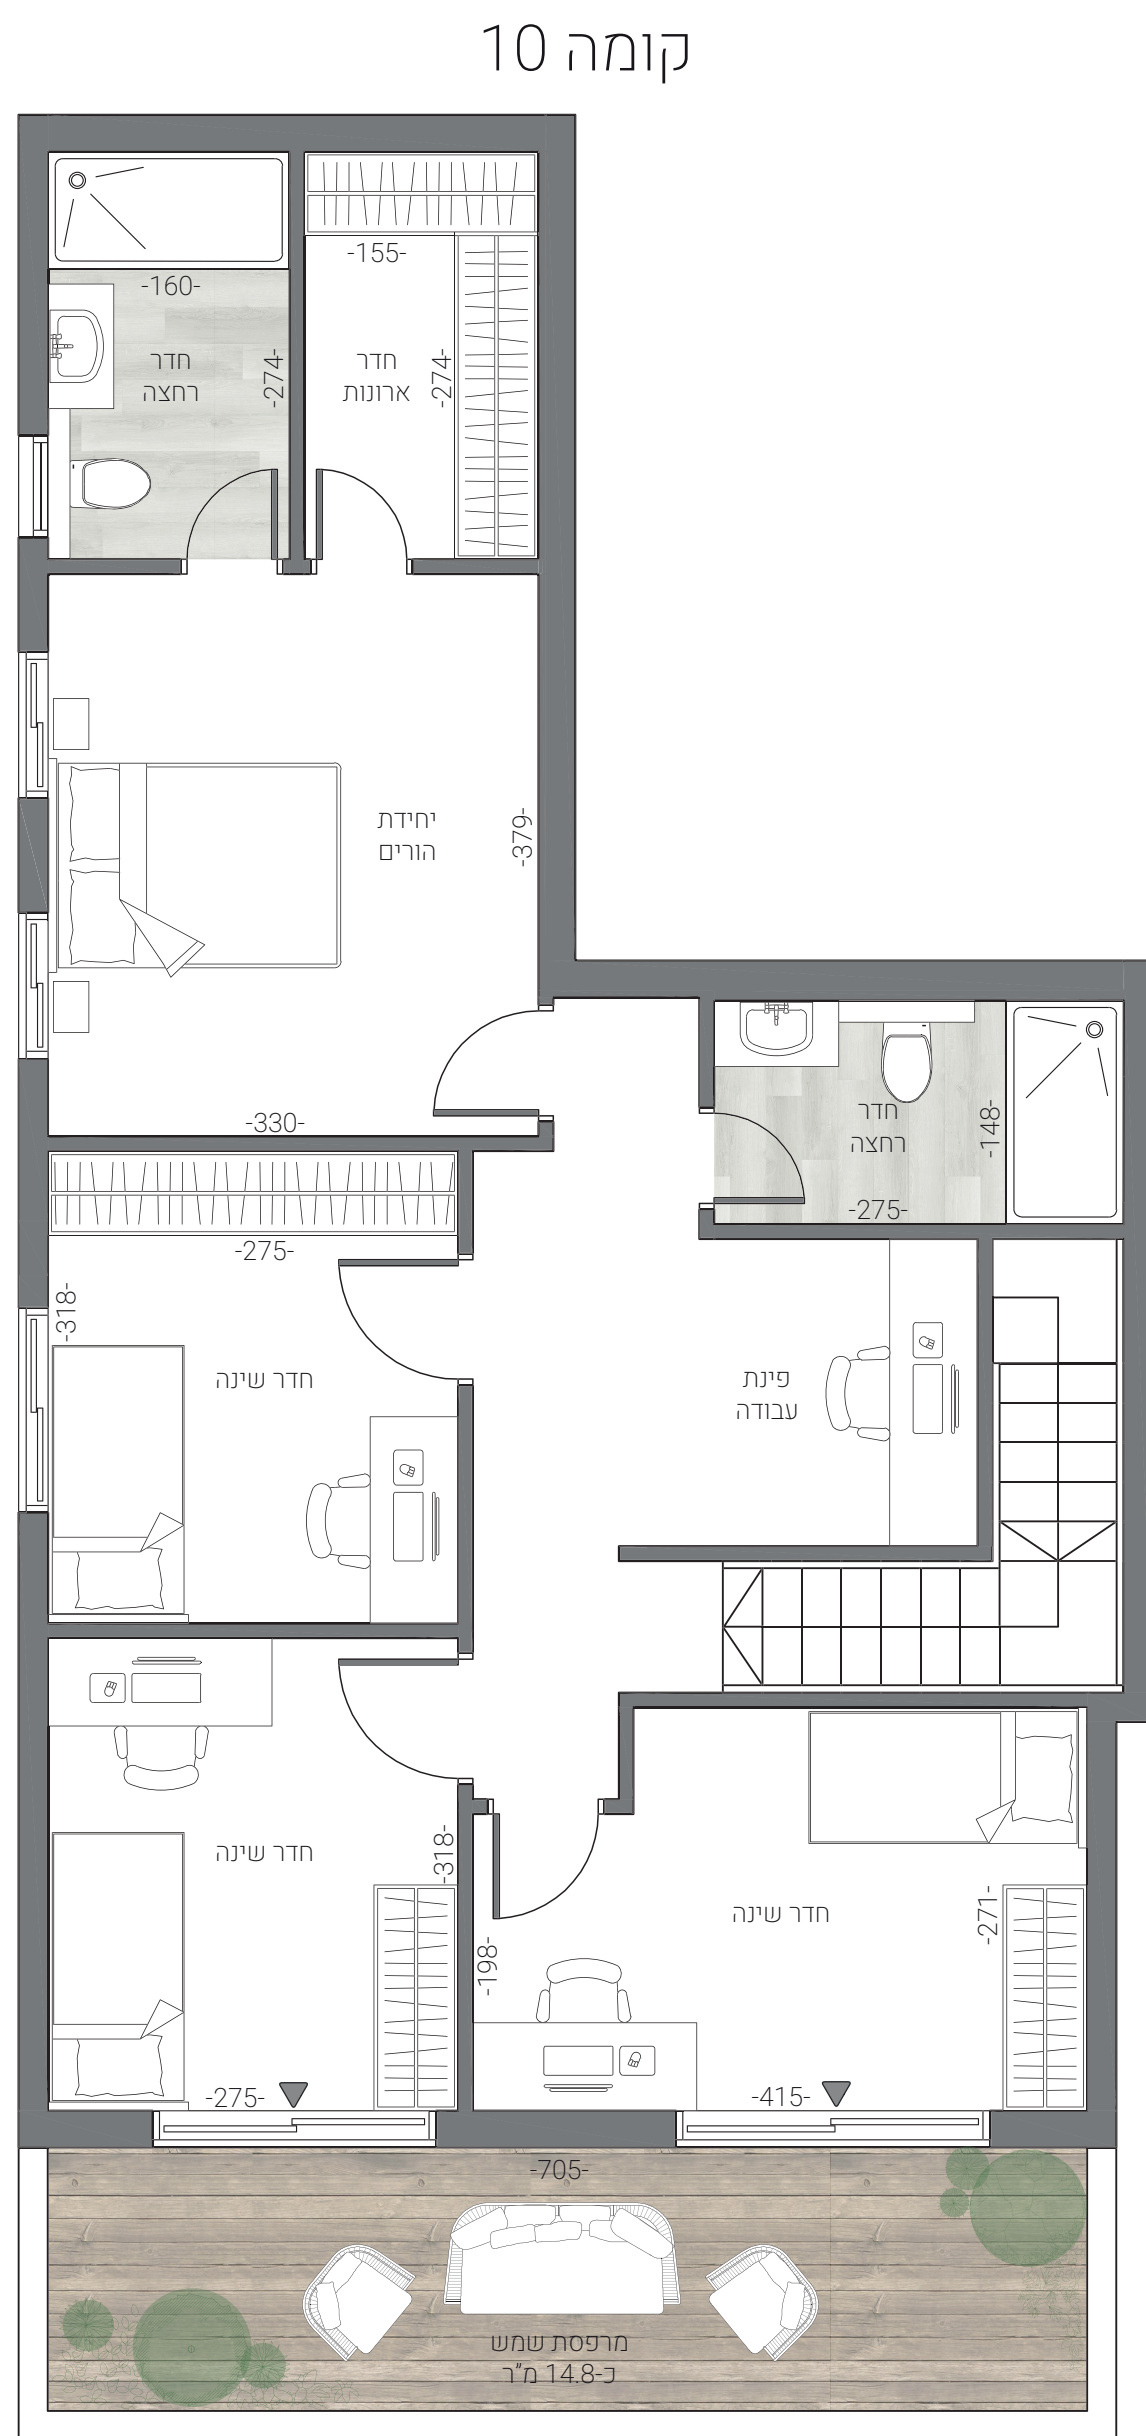

טיפוס PD דירת 6 חדרים קומות 9+10

כיוונים: דרום+ מערב
שטח הדירה: כ-166 מ"ר
שטח המרפסת: כ-29.8 מ"ר

KATA
GROUP

"התוכנית אינה סופית וניתנת לשינוי לפי שיקול דעת המוכרת. כל השטחים וכל המידות הכלולות בה הינן בקירוב ואינן סופיות. המוכרת תהיה מחויבת רק עפ"י מפרט המכר ותוכניות המכר שיהיו חלק בלתי נפרד מהסכם רכישה חתום כדון ע"י הצדדים ובכפוף לו. העושה שימוש ו/או המקבל החלטותיו על סמך המידע, עושה זאת על אחריותו בלבד והוא מוותר על כל דרישה ו/או טענה ו/או תביעה כלפי המוכרת בכל הקשור והכרוך בהסתמכות על מידע זה"